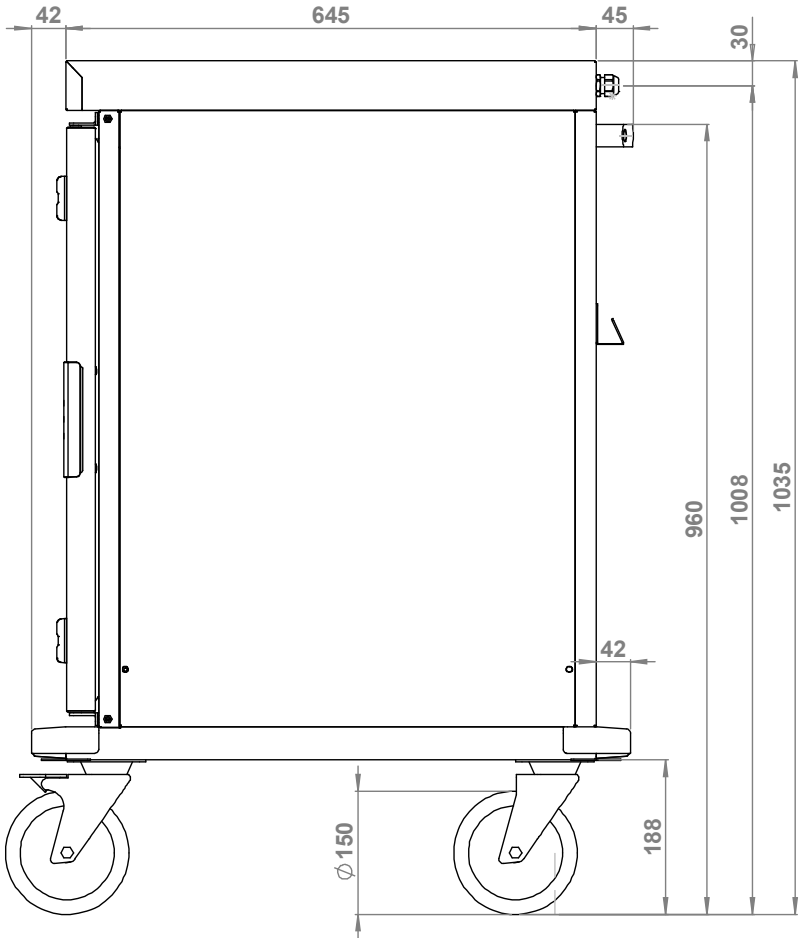

Masszeichnung

Warmhalteschrank HHT 081 E

	IT	EN	ES	FR	DE	NL
	Ingresso cavo di alimentazione elettrica	Electricity supply cable inlet	Entrada cable alimentación	Entrée du câble d'alimentation électrique	Anschluß Elektrokabel	Inlaat voor de elektrische aansluiting
	Sfiato per fuoriuscita umidità in eccesso	Vent for excess humidity	Respiradero humedad en exceso	Évent automatique d'évacuation de l'humidité	Feuchtigkeits-entlüftung	Condens afvoerpijp
	Scarico camera	Chamber drain	Descarga cámara	Evacuation des liquides de l'enceinte	Garraumablauf	Kook kamer afvoer
	Ingresso acqua addolcita fredda	Cold softened water inlet	Entrada agua fría ablandada	Arrivée d'eau froide adoucie	Anschluß enthärtetes kaltes Wasser	Inlaat voor koud onthard water
	Ingresso acqua fredda	Cold water inlet	Entrada agua fría	Arrivée d'eau froide	Anschluß kaltes Wasser	Inlaat voor koud water
	Sfiato automatico evacuazione umidità in eccesso	Adjustable vent for excess humidity	Respiradero automático humedad	Soupape réglable pour l'évacuation de l'humidité	Automatische Feuchtigkeits-entlüftung	Automatisch gecontroleerde condensafvoer pijp
	Nota - Il disegno e le relative dimensioni sono riferite alla versione standard. Dotazioni a richiesta / accessori potrebbero comportare delle variazioni.	Important - Drawing and dimensions refer to the standard version. They may change with the addition of accessories or options.	Importante - Dibujo y dimensiones se refieren a la versión estándar. Pueden variar con accesorios y opciones.	Notez - Le plan et ses dimensions relatives se réfèrent à la version standard. Options sur demande/ accessoires comportent des variations.	Notiz - Zeichnung und Abmessung beziehen sich auf die Standard Version. Bei Zubehör und Optionen können sie ändern.	Notitie - Tekeningen ne afmetingen hebben betrekking op de standaard uitvoering. Deze kunne wijzigen bij gebruik van accessoires and opties.