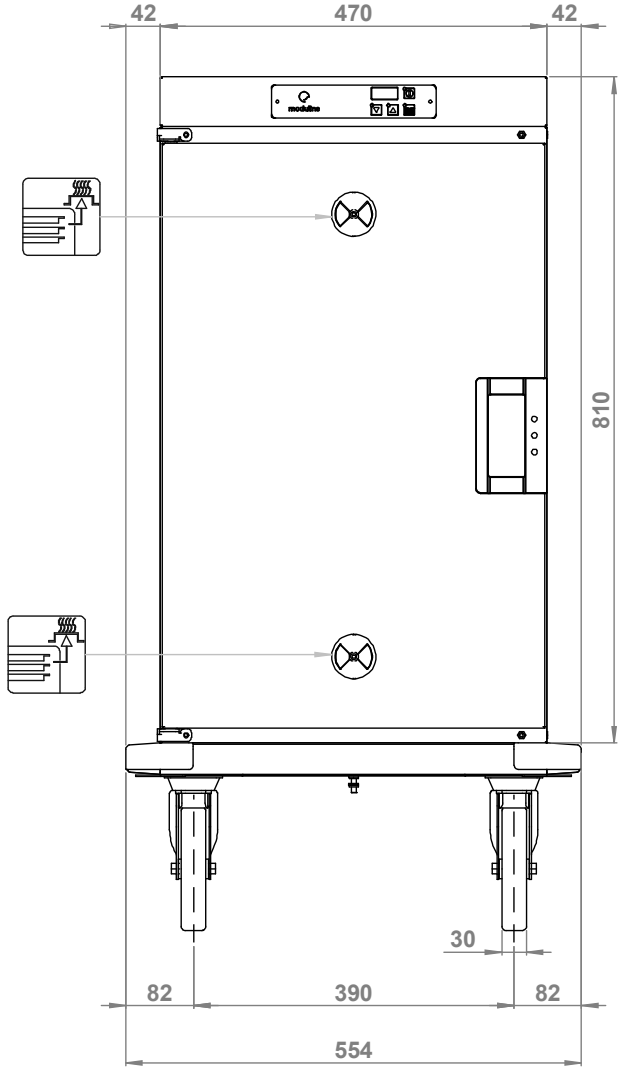

Masszeichnung

Warmhalteschrank HHT 081 E

	IT	EN	ES	FR	DE	NL
	Ingresso cavo di alimentazione elettrica	Electricity supply cable inlet	Entrada cable alimentación	Entrée du câble d'alimentation électrique	Anschluß Elektrokabel	Inlaat voor de elektrische aansluiting
	Sfiato per fuoriuscita umidità in eccesso	Vent for excess humidity	Respiradero humedad en exceso	Évent automatique d'évacuation de l'humidité	Feuchtigkeits-entlüftung	Condens afvoerpijp
	Scarico camera	Chamber drain	Descarga cámara	Evacuation des liquides de l'enceinte	Garraumablauf	Kook kamer afvoer
	Ingresso acqua addolcita fredda	Cold softened water inlet	Entrada agua fría ablandada	Arrivée d'eau froide adoucie	Anschluß enthärtetes kaltes Wasser	Inlaat voor koud onthard water
	Ingresso acqua fredda	Cold water inlet	Entrada agua fría	Arrivée d'eau froide	Anschluß kaltes Wasser	Inlaat voor koud water
	Sfiato automatico evacuazione umidità in eccesso	Adjustable vent for excess humidity	Respiradero automático humedad	Soupape réglable pour l'évacuation de l'humidité	Automatische Feuchtigkeits-entlüftung	Automatisch gecontroleerde condensafvoer pijp
	Nota - Il disegno e le relative dimensioni sono riferite alla versione standard. Dotazioni a richiesta / accessori potrebbero comportare delle variazioni.	Important - Drawing and dimensions refer to the standard version. They may change with the addition of accessories or options.	Importante - Dibujo y dimensiones se refieren a la versión estándar. Pueden variar con accesorios y opciones.	Notez - Le plan et ses dimensions relatives se réfèrent à la version standard. Options sur demande/ accessoires comportent des variations.	Notiz - Zeichnung und Abmessung beziehen sich auf die Standard Version. Bei Zubehör und Optionen können sie ändern.	Notitie - Tekeningen ne afmetingen hebben betrekking op de standaard uitvoering. Deze kunne wijzigen bij gebruik van accessoires and opties.