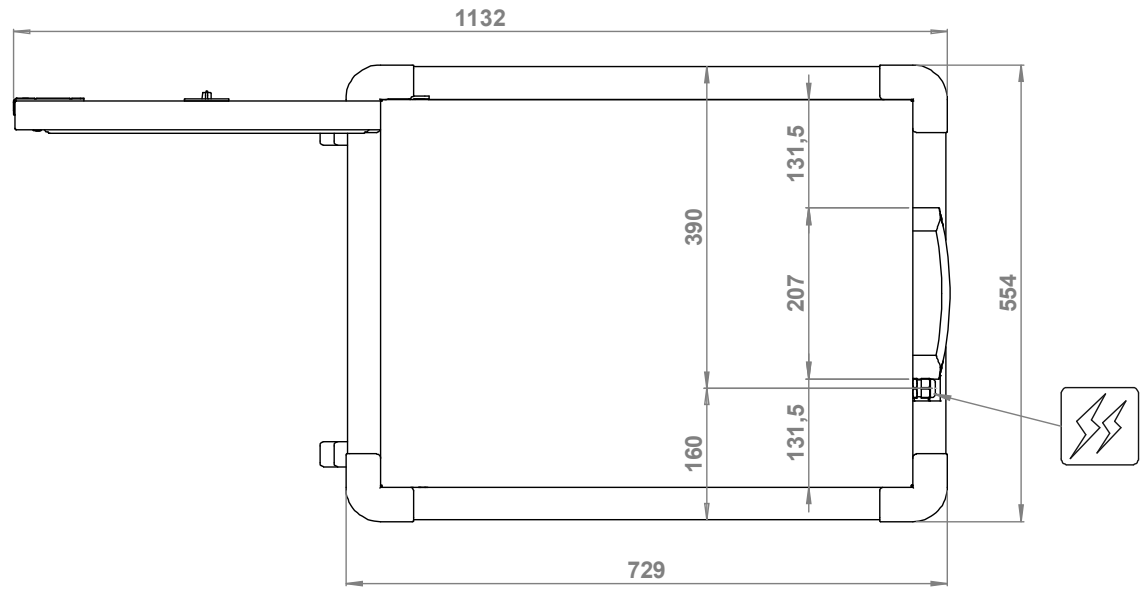

Masszeichnung

Warmhalteschrank HHT 081 E

	IT	EN	ES	FR	DE	NL
	Ingresso cavo di alimentazione elettrica	Electricity supply cable inlet	Entrada cable alimentación	Entrée du câble d'alimentation électrique	Anschluß Elektrokabel	Inlaat voor de elektrische aansluiting
	Sfiato per fuoriuscita umidità in eccesso	Vent for excess humidity	Respiradero humedad en exceso	Évent automatique d'évacuation de l'humidité	Feuchtigkeits-entlüftung	Condens afvoerpijp
	Scarico camera	Chamber drain	Descarga cámara	Evacuation des liquides de l'enceinte	Garraumablauf	Kook kamer afvoer
	Ingresso acqua addolcita fredda	Cold softened water inlet	Entrada agua fría ablandada	Arrivée d'eau froide adoucie	Anschluß enthärtetes kaltes Wasser	Inlaat voor koud onthard water
	Ingresso acqua fredda	Cold water inlet	Entrada agua fría	Arrivée d'eau froide	Anschluß kaltes Wasser	Inlaat voor koud water
	Sfiato automatico evacuazione umidità in eccesso	Adjustable vent for excess humidity	Respiradero automático humedad	Soupape réglable pour l'évacuation de l'humidité	Automatische Feuchtigkeits-entlüftung	Automatisch gecontroleerde condensafvoer pijp
	Nota - Il disegno e le relative dimensioni sono riferite alla versione standard. Dotazioni a richiesta / accessori potrebbero comportare delle variazioni.	Important - Drawing and dimensions refer to the standard version. They may change with the addition of accessories or options.	Importante - Dibujo y dimensiones se refieren a la versión estándar. Pueden variar con accesorios y opciones.	Notez - Le plan et ses dimensions relatives se réfèrent à la version standard. Options sur demande/ accessoires comportent des variations.	Notiz - Zeichnung und Abmessung beziehen sich auf die Standard Version. Bei Zubehör und Optionen können sie ändern.	Notitie - Tekeningen ne afmetingen hebben betrekking op de standaard uitvoering. Deze kunne wijzigen bij gebruik van accessoires and opties.