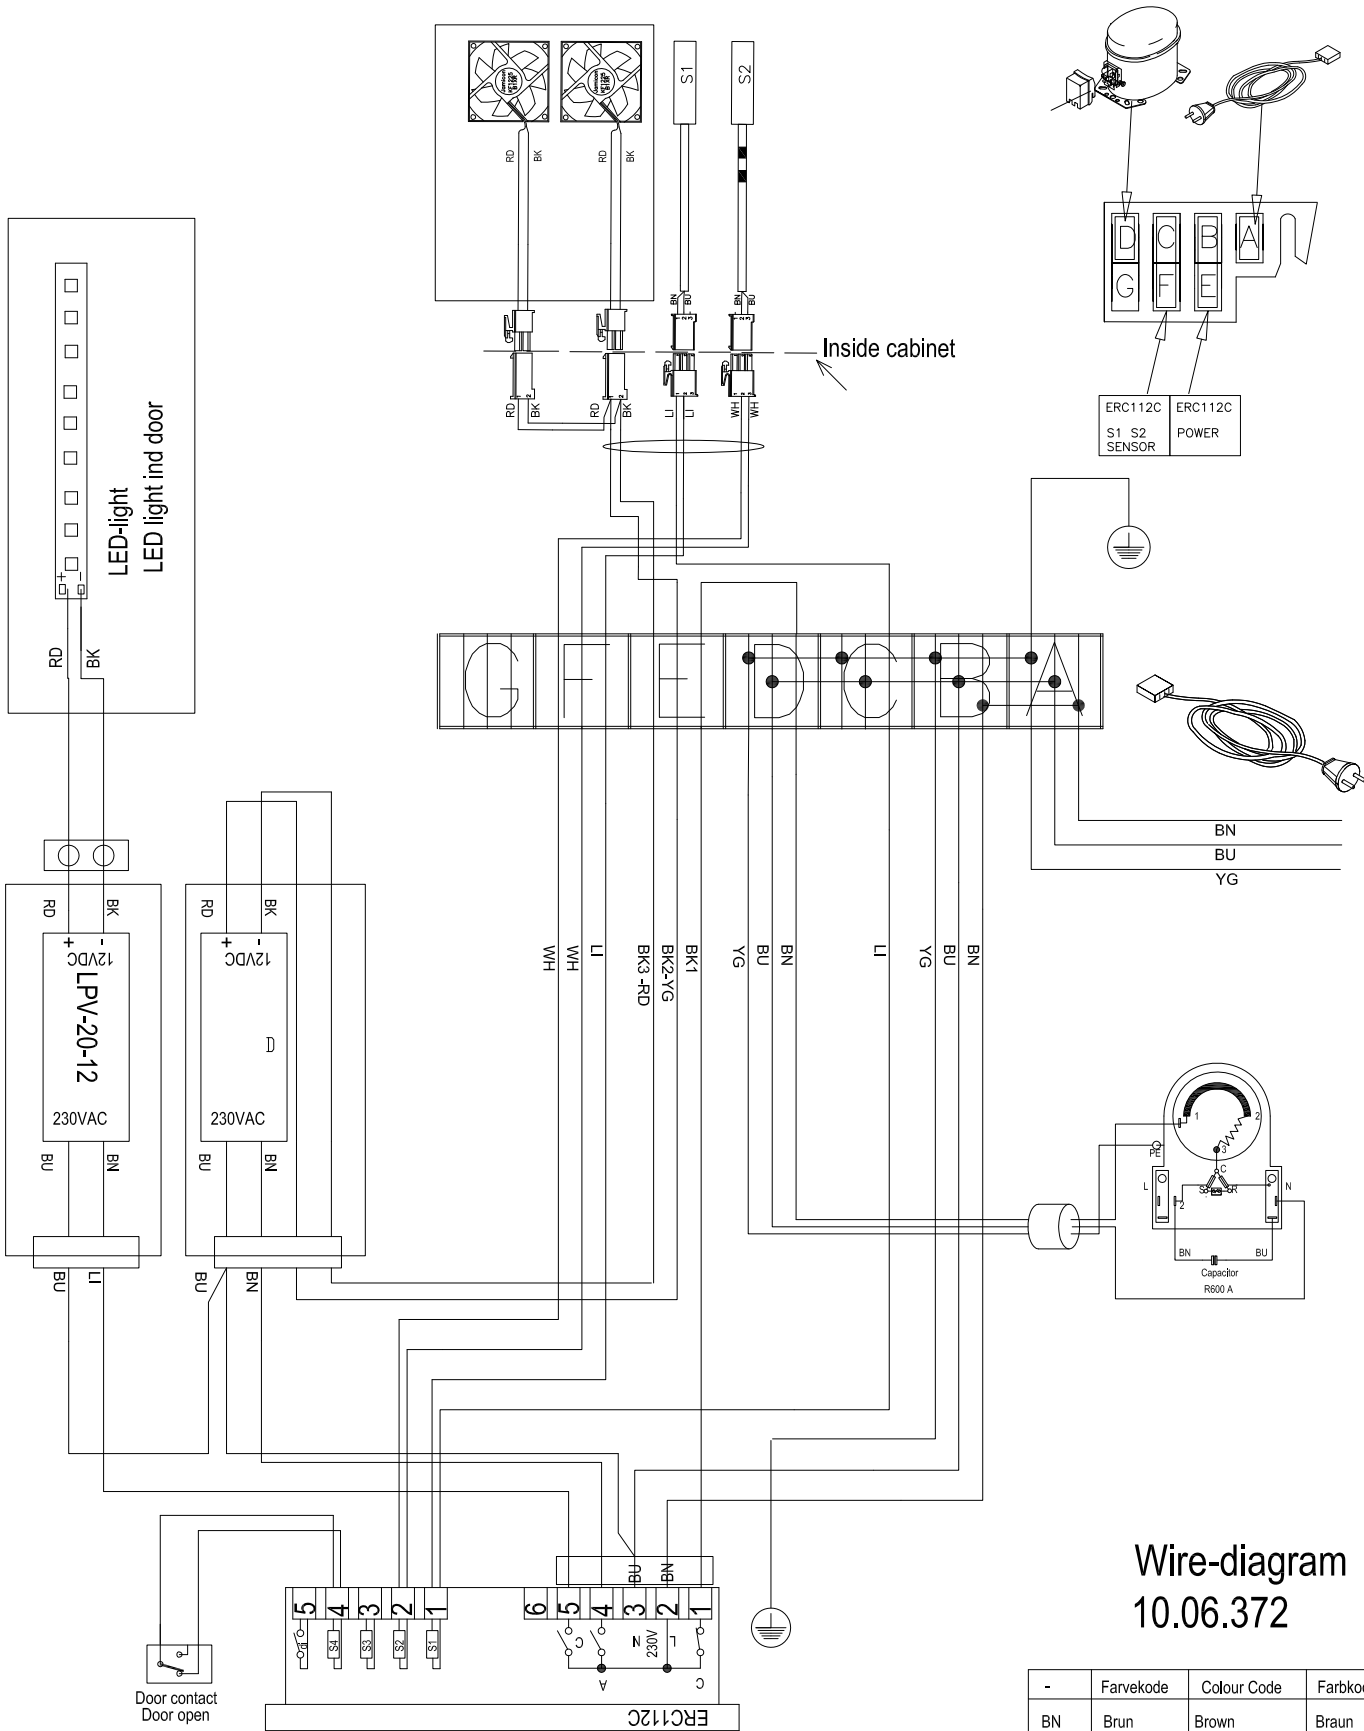

Glastürkühlschrank

M 180

Wire-Diagram

Art. 477850180

Wire-diagram
10.06.372

-	Farvekode	Colour Code	Farbkode
BN	Brun	Brown	Braun
BU	Blå	Blue	Blau
BK	Sort	Black	Schwarz
LI	Lilla	Lilac	Lila
YG	Gul / grøn	Yellow / green	Gelb / grün
WH	Hvid	White	Weiss
RD	Rød	Red	Rot
GN	Grøn	Green	Grün
GU	Yellow	Gul	Gelb