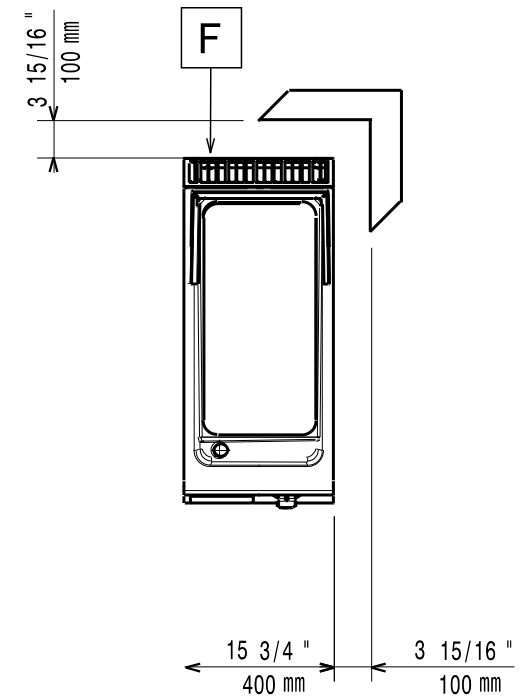

## Elektro-Bratplatte EVO 900 EBP9 / 1H-GL-GE-V-T

[Art. 406392072]

[Vorderansicht]

[Seitenansicht]

[Draufsicht]