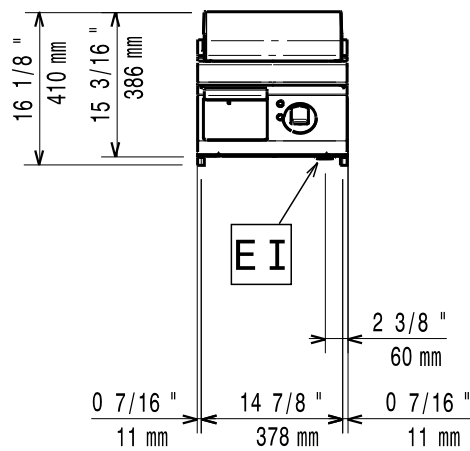

# Masszeichnung

## Elektro-Bratplatte EVO 900 EBP9 / 1H-GL-GE-V-T

[Art. 406392072]

[Vorderansicht]

[Seitenansicht]

[Draufsicht]