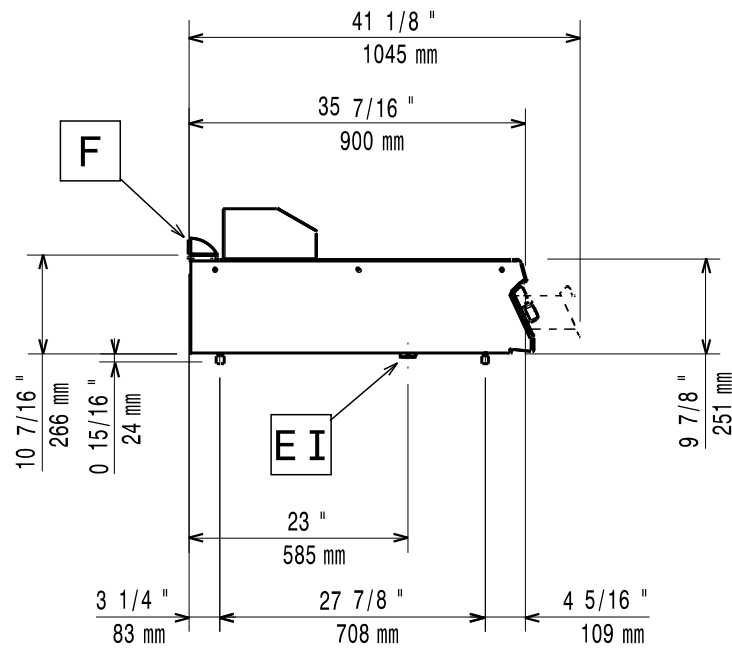

# Masszeichnung

## Elektro-Bratplatte EVO 900 EBP9 / 1H-GL-GE-V-T

[Art. 406392072]

[Vorderansicht]

[Seitenansicht]

[Draufsicht]