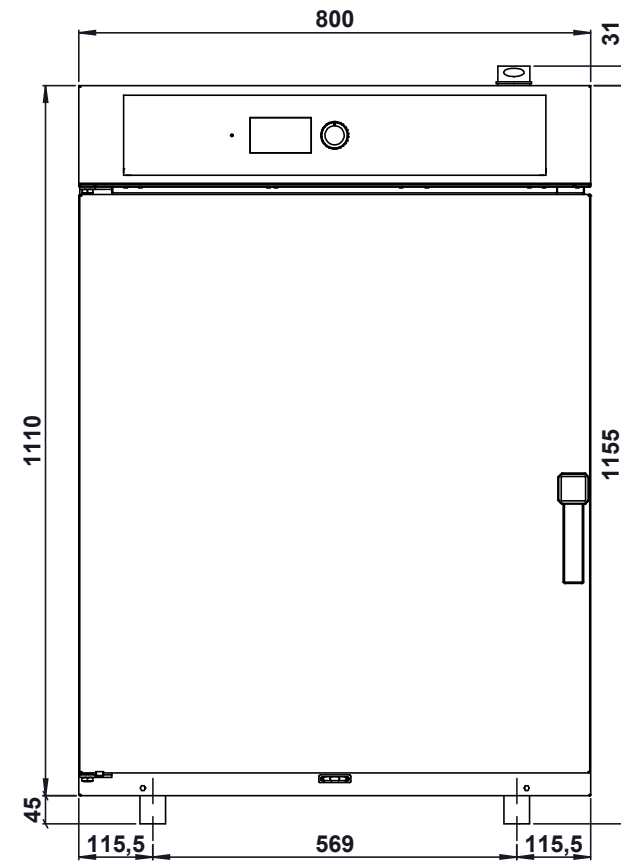

Masszeichnung

Regenerationsofen PRO 081 E

[Artikel-Nr.: 437050081]

	IT	EN	ES	FR	DE	NL
	Ingresso cavo di alimentazione elettrica	Electricity supply cable inlet	Entrada cable alimentación	Entrée du câble d'alimentation électrique	Anschluß Elektrokabel	Inlaat voor de elektrische aansluiting
	Sfiato regolabile evacuazione umidità in eccesso	Adjustable vent for excess humidity	Respiradero regulable para la humedad	Évents réglables d'évacuation de l'humidité	Feuchtigkeits-entlüftung, verstellbar	Manueel regelbare condensafvoer pijp
	Scarico camera	Chamber drain	Descarga cámara	Evacuation des liquides de l'enceinte	Garraumablauf	Kook kamer afvoer
	Ingresso acqua addolcita fredda	Cold softened water inlet	Entrada agua fría ablandada	Arrivée d'eau froide adoucie	Anschluß enthärtetes kaltes Wasser	Inlaat voor koud onthard water
	Ingresso acqua fredda	Cold water inlet	Entrada agua fría	Arrivée d'eau froide	Anschluß kaltes Wasser	Inlaat voor koud water
	Sfiato automatico evacuazione umidità in eccesso	Adjustable vent for excess humidity	Respiradero automático humedad	Soupape réglable pour l'évacuation de l'humidité	Automatische Feuchtigkeits-entlüftung	Automatisch gecontroleerde condensafvoer pijp
	Nota - Il disegno e le relative dimensioni sono riferite alla versione standard. Dotazioni a richiesta / accessori potrebbero comportare delle variazioni.	Important - Drawing and dimensions refer to the standard version. They may change with the addition of accessories or options.	Importante - Dibujo y dimensiones se refieren a la versión estándar. Pueden variar con accesorios y opciones.	Notez - Le plan et ses dimensions relatives se réfèrent à la version standard. Options sur demande/ accessoires comportent des variations.	Notiz - Zeichnung und Abmessung beziehen sich auf die Standard Version. Bei Zubehör und Optionen können sie ändern.	Notitie - Tekeningen ne afmetingen hebben betrekking op de standaard uitvoering. Deze kunne wijzigen bij gebruik van accessoires and opties.