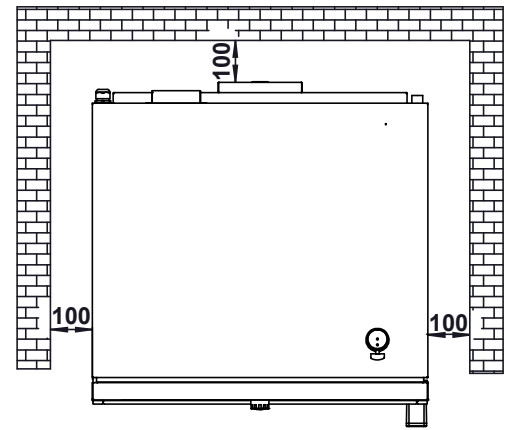

Masszeichnung

Regenerationsofen PRO 081 E

[Artikel-Nr.: 437050081]

	IT	EN	ES	FR	DE	NL
	Ingresso cavo di alimentazione elettrica	Electricity supply cable inlet	Entrada cable alimentación	Entrée du câble d'alimentation électrique	Anschluß Elektrokabel	Inlaat voor de elektrische aansluiting
	Sfiato regolabile evacuazione umidità in eccesso	Adjustable vent for excess humidity	Respiradero regulable para la humedad	Évents réglables d'évacuation de l'humidité	Feuchtigkeits-entlüftung, verstellbar	Manueel regelbare condensafvoer pijp
	Scarico camera	Chamber drain	Descarga cámara	Evacuation des liquides de l'enceinte	Garraumablauf	Kook kamer afvoer
	Ingresso acqua addolcita fredda	Cold softened water inlet	Entrada agua fría ablandada	Arrivée d'eau froide adoucie	Anschluß enthärtetes kaltes Wasser	Inlaat voor koud onthard water
	Ingresso acqua fredda	Cold water inlet	Entrada agua fría	Arrivée d'eau froide	Anschluß kaltes Wasser	Inlaat voor koud water
	Sfiato automatico evacuazione umidità in eccesso	Adjustable vent for excess humidity	Respiradero automático humedad	Soupape réglable pour l'évacuation de l'humidité	Automatische Feuchtigkeits-entlüftung	Automatisch gecontroleerde condensafvoer pijp
	Nota - Il disegno e le relative dimensioni sono riferite alla versione standard. Dotazioni a richiesta / accessori potrebbero comportare delle variazioni.	Important - Drawing and dimensions refer to the standard version. They may change with the addition of accessories or options.	Importante - Dibujo y dimensiones se refieren a la versión estándar. Pueden variar con accesorios y opciones.	Notez - Le plan et ses dimensions relatives se réfèrent à la version standard. Options sur demande/ accessoires comportent des variations.	Notiz - Zeichnung und Abmessung beziehen sich auf die Standard Version. Bei Zubehör und Optionen können sie ändern.	Notitie - Tekeningen ne afmetingen hebben betrekking op de standaard uitvoering. Deze kunne wijzigen bij gebruik van accessoires and opties.