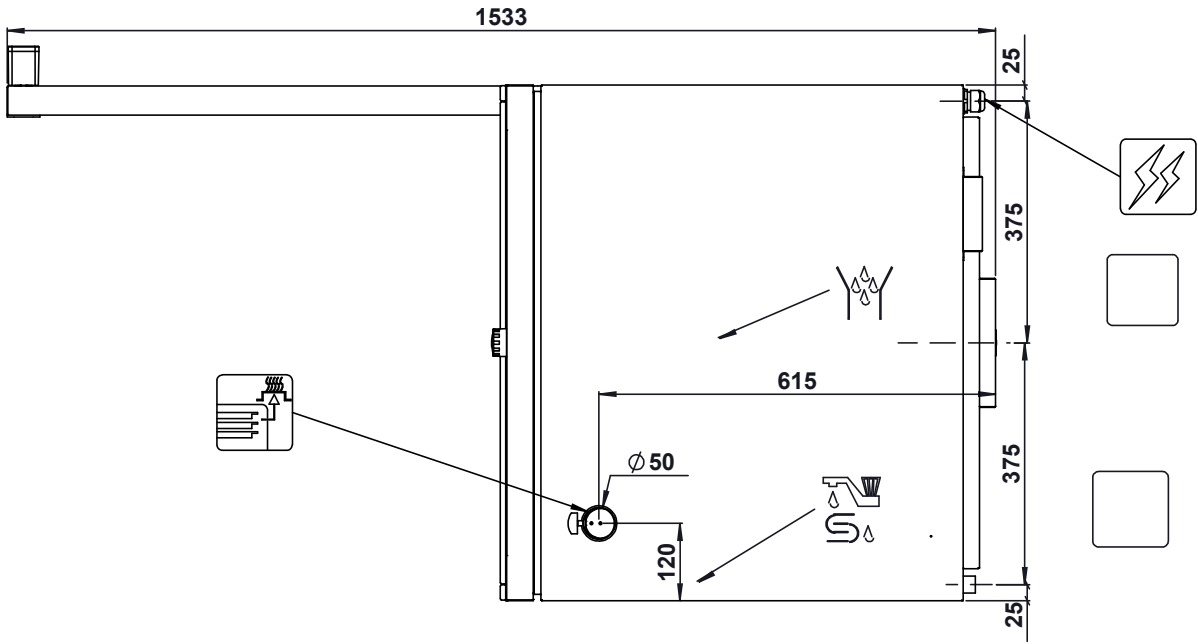

Masszeichnung

Regenerationsofen PRO 081 E

[Artikel-Nr.: 437050081]

	IT	EN	ES	FR	DE	NL
	Ingresso cavo di alimentazione elettrica	Electricity supply cable inlet	Entrada cable alimentación	Entrée du câble d'alimentation électrique	Anschluß Elektrokabel	Inlaat voor de elektrische aansluiting
	Sfiato regolabile evacuazione umidità in eccesso	Adjustable vent for excess humidity	Respiradero regulable para la humedad	Évents réglables d'évacuation de l'humidité	Feuchtigkeits-entlüftung, verstellbar	Manueel regelbare condensafvoer pijp
	Scarico camera	Chamber drain	Descarga cámara	Evacuation des liquides de l'enceinte	Garraumablauf	Kook kamer afvoer
	Ingresso acqua addolcita fredda	Cold softened water inlet	Entrada agua fría ablandada	Arrivée d'eau froide adoucie	Anschluß enthärtetes kaltes Wasser	Inlaat voor koud onthard water
	Ingresso acqua fredda	Cold water inlet	Entrada agua fría	Arrivée d'eau froide	Anschluß kaltes Wasser	Inlaat voor koud water
	Sfiato automatico evacuazione umidità in eccesso	Adjustable vent for excess humidity	Respiradero automático humedad	Soupape réglable pour l'évacuation de l'humidité	Automatische Feuchtigkeits-entlüftung	Automatisch gecontroleerde condensafvoer pijp
	Nota - Il disegno e le relative dimensioni sono riferite alla versione standard. Dotazioni a richiesta / accessori potrebbero comportare delle variazioni.	Important - Drawing and dimensions refer to the standard version. They may change with the addition of accessories or options.	Importante - Dibujo y dimensiones se refieren a la versión estándar. Pueden variar con accesorios y opciones.	Notez - Le plan et ses dimensions relatives se réfèrent à la version standard. Options sur demande/ accessoires comportent des variations.	Notiz - Zeichnung und Abmessung beziehen sich auf die Standard Version. Bei Zubehör und Optionen können sie ändern.	Notitie - Tekeningen ne afmetingen hebben betrekking op de standaard uitvoering. Deze kunne wijzigen bij gebruik van accessoires and opties.