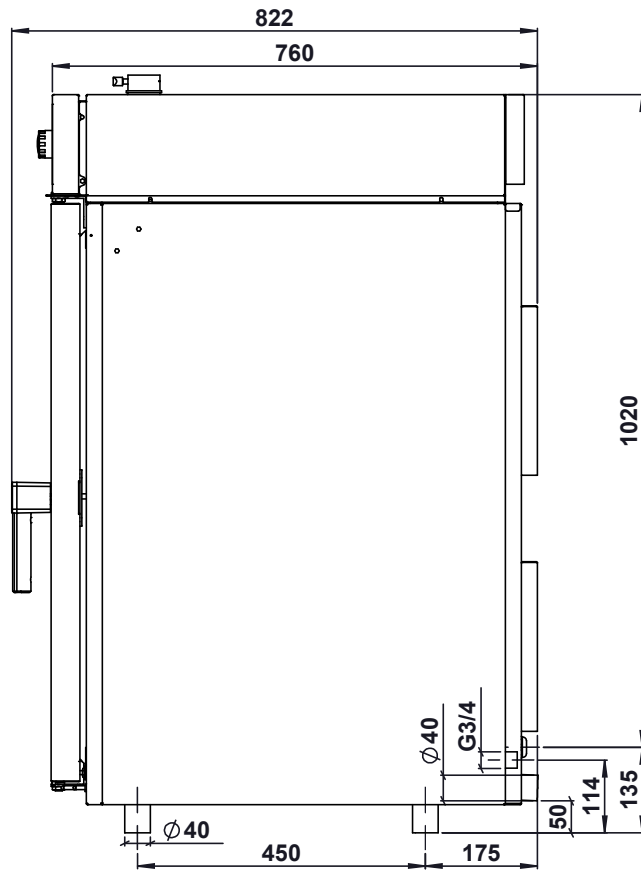

Masszeichnung

Regenerationsofen PRO 081 E

[Artikel-Nr.: 437050081]

	IT	EN	ES	FR	DE	NL
	Ingresso cavo di alimentazione elettrica	Electricity supply cable inlet	Entrada cable alimentación	Entrée du câble d'alimentation électrique	Anschluß Elektrokabel	Inlaat voor de elektrische aansluiting
	Sfiato regolabile evacuazione umidità in eccesso	Adjustable vent for excess humidity	Respiradero regulable para la humedad	Évents réglables d'évacuation de l'humidité	Feuchtigkeits-entlüftung, verstellbar	Manueel regelbare condensafvoer pijp
	Scarico camera	Chamber drain	Descarga cámara	Evacuation des liquides de l'enceinte	Garraumablauf	Kook kamer afvoer
	Ingresso acqua addolcita fredda	Cold softened water inlet	Entrada agua fría ablandada	Arrivée d'eau froide adoucie	Anschluß enthärtetes kaltes Wasser	Inlaat voor koud onthard water
	Ingresso acqua fredda	Cold water inlet	Entrada agua fría	Arrivée d'eau froide	Anschluß kaltes Wasser	Inlaat voor koud water
	Sfiato automatico evacuazione umidità in eccesso	Adjustable vent for excess humidity	Respiradero automático humedad	Soupape réglable pour l'évacuation de l'humidité	Automatische Feuchtigkeits-entlüftung	Automatisch gecontroleerde condensafvoer pijp
	Nota - Il disegno e le relative dimensioni sono riferite alla versione standard. Dotazioni a richiesta / accessori potrebbero comportare delle variazioni.	Important - Drawing and dimensions refer to the standard version. They may change with the addition of accessories or options.	Importante - Dibujo y dimensiones se refieren a la versión estándar. Pueden variar con accesorios y opciones.	Notez - Le plan et ses dimensions relatives se réfèrent à la version standard. Options sur demande/ accessoires comportent des variations.	Notiz - Zeichnung und Abmessung beziehen sich auf die Standard Version. Bei Zubehör und Optionen können sie ändern.	Notitie - Tekeningen ne afmetingen hebben betrekking op de standaard uitvoering. Deze kunne wijzigen bij gebruik van accessoires and opties.