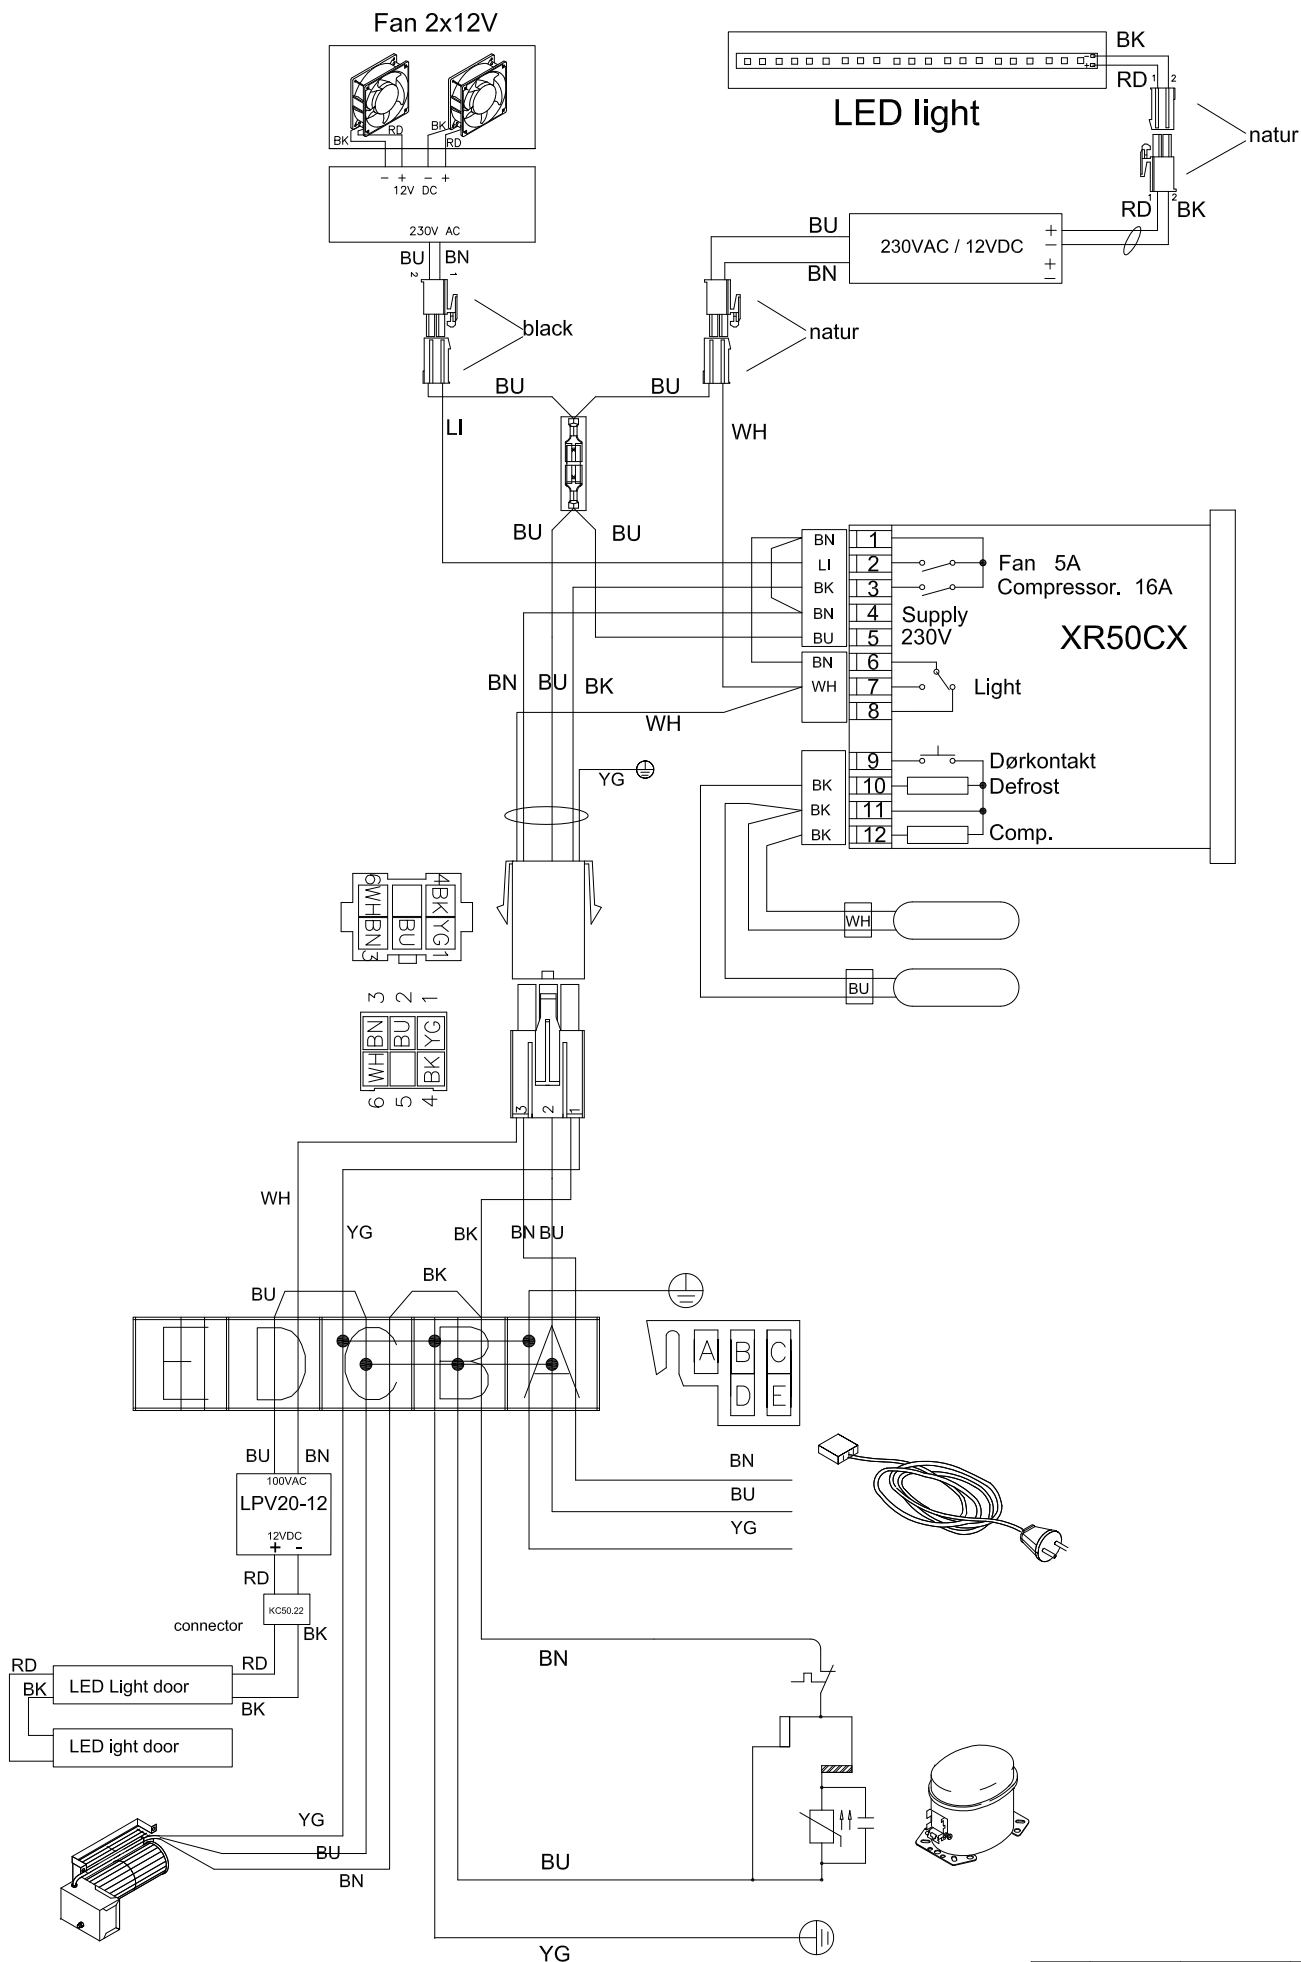

Glastürkühlschrank

MG 185

Schaltplan

Art. 477850185

1006293-01