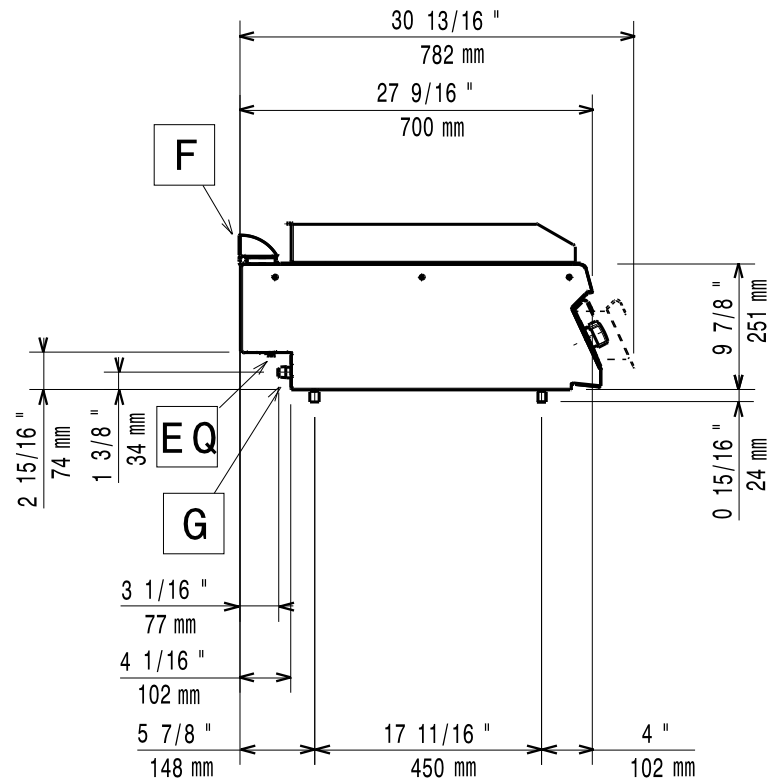

Masszeichnung

Gas-Bratplatte EVO 700 GBP7 / GL1HT

[Art. 406372320]

[Vorderansicht]

[Seitenansicht]

[Draufsicht]