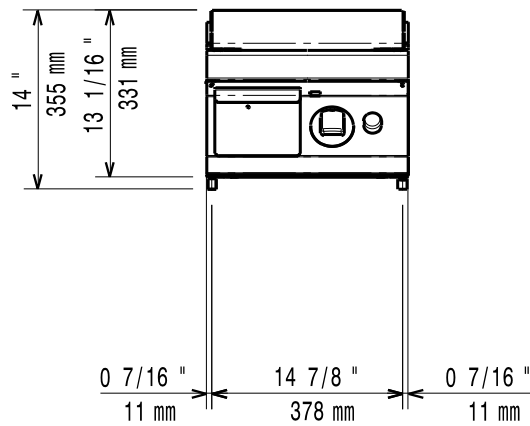

Masszeichnung

Gas-Bratplatte EVO 700 GBP7 / GL1HT

[Art. 406372320]

[Vorderansicht]

[Seitenansicht]

[Draufsicht]