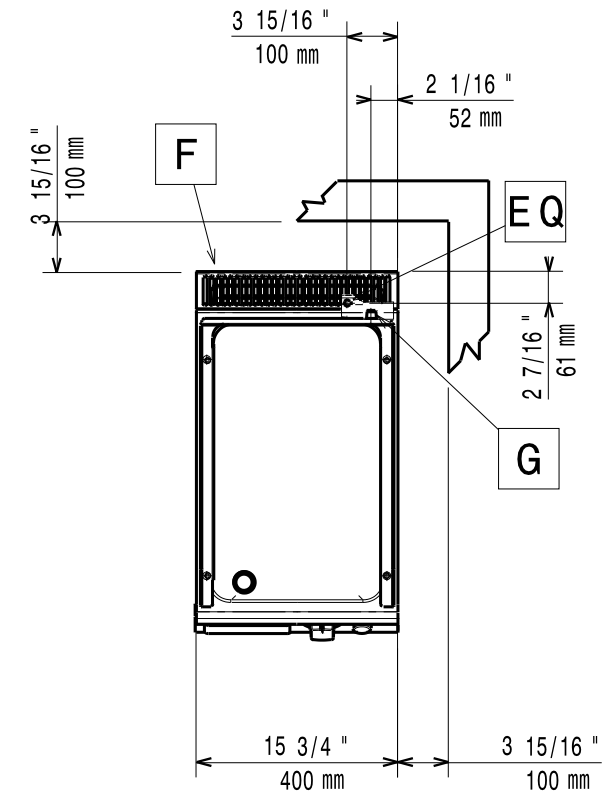

Masszeichnung

Gas-Bratplatte EVO 700 GBP7 / GL1HT

[Art. 406372320]

[Vorderansicht]

[Seitenansicht]

[Draufsicht]