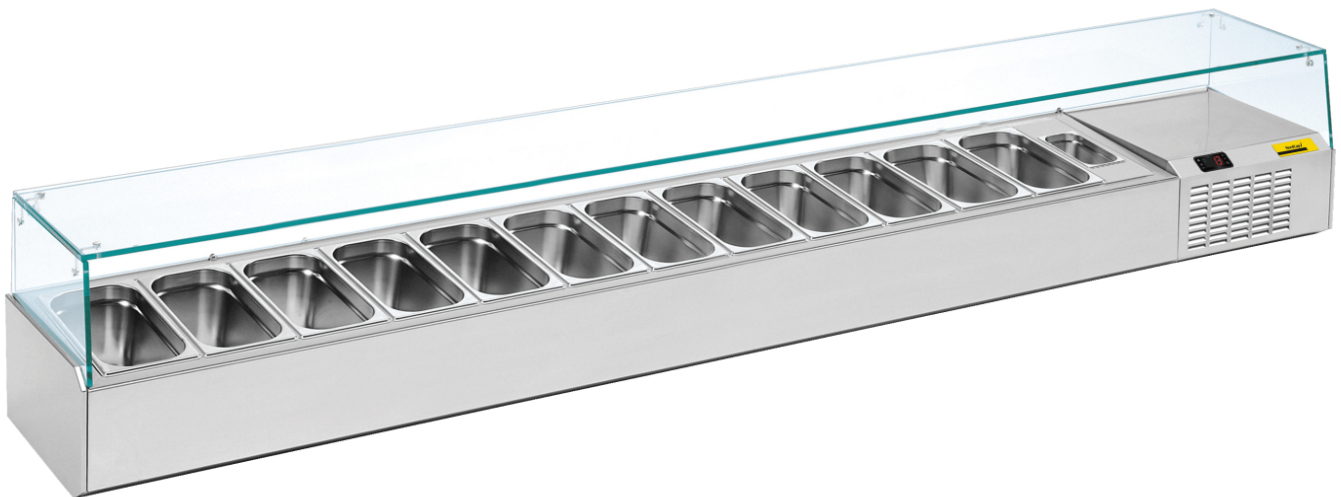

Schaltplan

Pizzakühltisch-Aufsatz A 2725 1/1

[Artikel-Nr.: 46710309004-0-G-0]

(PT) LEGENDA

MV 1	VENTILADOR CONDENSADOR
MV 2	VENTILADOR EVAPORADOR
NTC	SONDA CONTROLLO
C	COMPRESSOR
CD	CAIXA DE DERIVAÇÃO

(IT) LEGENDA

MV 1	VENTILATORE DEL CONDENSATORE
MV 2	VENTILATORE DELL'EVAPORATORE
NTC	SONDA DI CONTROLLO
C	COMPRESSORE
CD	SCATOLA DI GIUNZIONE

(ES) LEYENDA

MV 1	VENTILADOR DEL CONDENSADOR
MV 2	VENTILADOR DEL EVAPORADOR
NTC	SONDA CONTROL
C	COMPRESOR
CD	LA CAJA DE CONEXIONES

(EN) LEGEND

MV 1	CONDENSER FAN
MV 2	EVAPORATOR FAN
NTC	CONTROL PROBE
C	COMPRESSOR
CD	JUNCTION BOX

(FR) LÉGENDE

MV 1	VENTILATEUR DU CONDENSEUR
MV 2	VENTILATEUR DE L'ÉVAPORATEUR
NTC	SONDE DE CONTRÔLE
C	COMPRESSEUR
CD	BOITE DE JONCTION