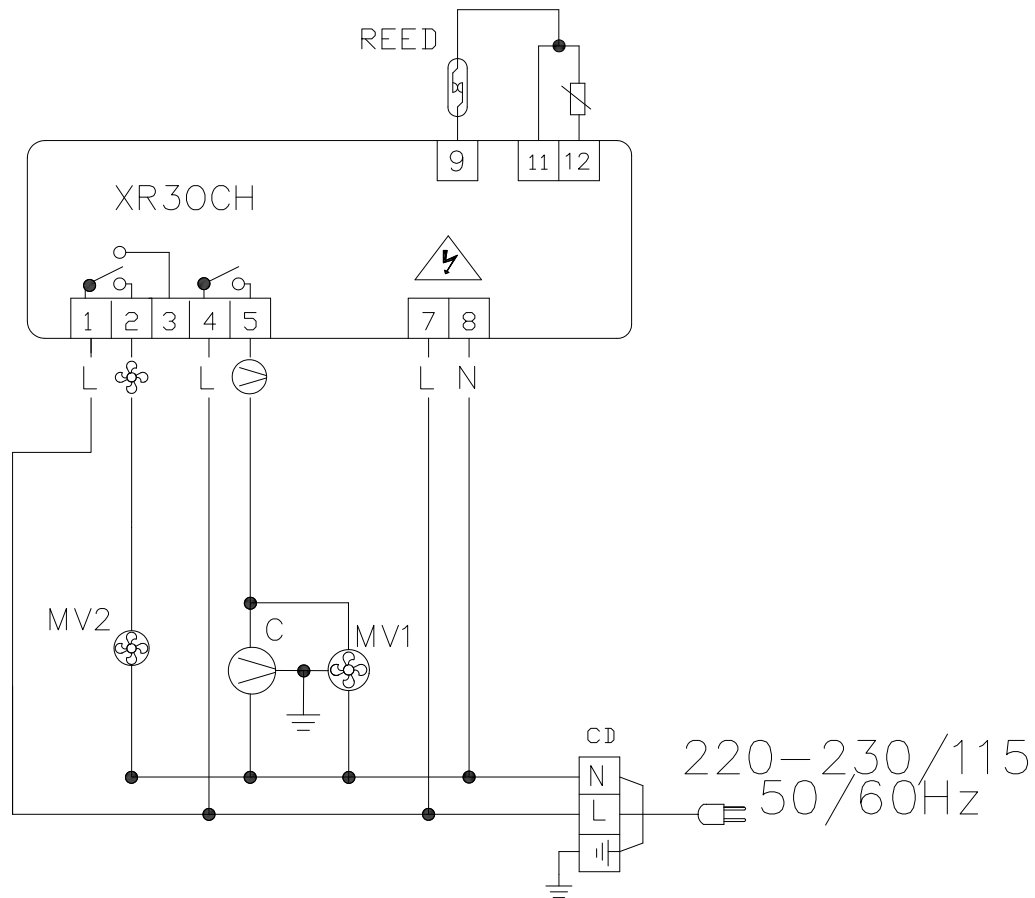

Schaltplan

Pizzakühltisch-Aufsatz A 2725 1/1

[Artikel-Nr.: 46710309004-0-G-0]

(PT) LEGENDA

MV 1	VENTILADOR CONDENSADOR
MV 2	VENTILADOR EVAPORADOR
NTC	SONDA CONTROLLO
C	COMPRESSOR
CD	CAIXA DE DERIVAÇÃO

(IT) LEGENDA

MV 1	VENTILATORE DEL CONDENSATORE
MV 2	VENTILATORE DELL'EVAPORATORE
NTC	SONDA DI CONTROLLO
C	COMPRESSORE
CD	SCATOLA DI GIUNZIONE

(ES) LEYENDA

MV 1	VENTILADOR DEL CONDENSADOR
MV 2	VENTILADOR DEL EVAPORADOR
NTC	SONDA CONTROL
C	COMPRESOR
CD	LA CAJA DE CONEXIONES