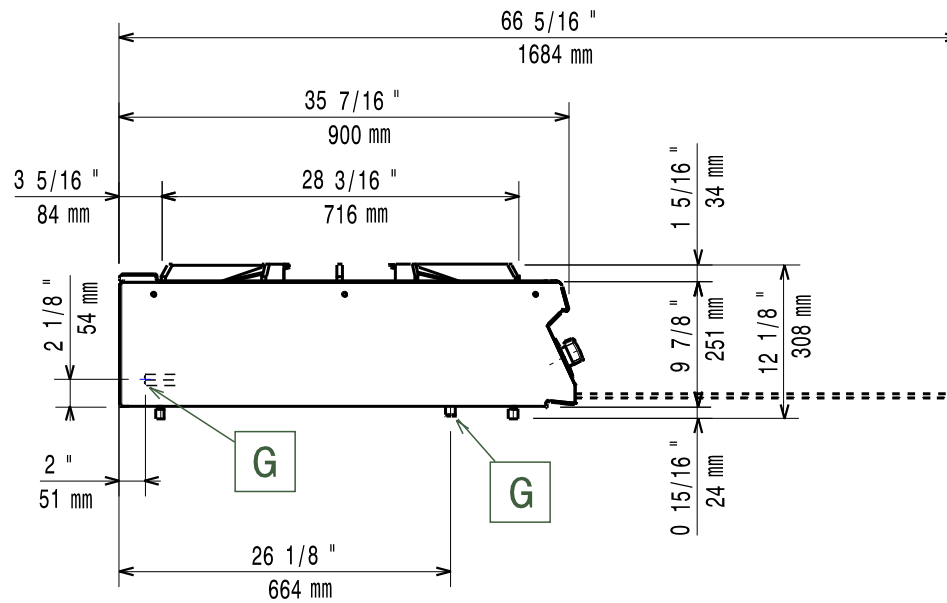

Masszeichnung

Gas-Großpfannenherd GPH9 / 3F-T

[Art. 406392024]

[Vorderansicht]

[Seitenansicht]

[Draufsicht]