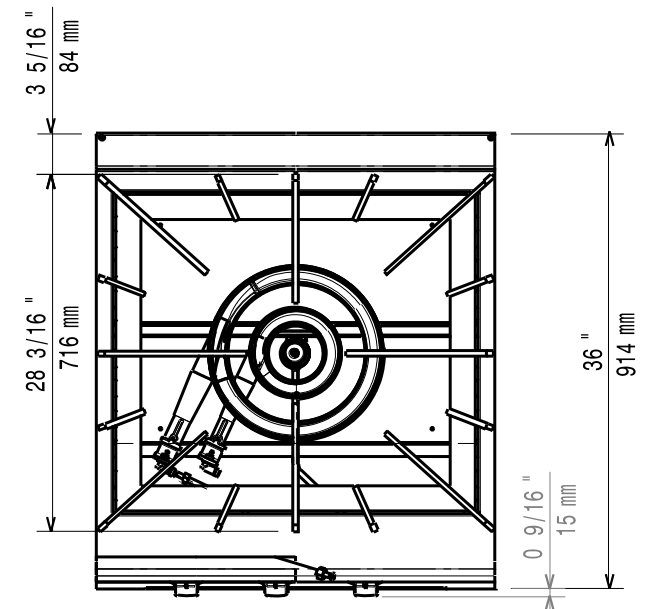

Masszeichnung

Gas-Großpfannenherd GPH9 / 3F-T

[Art. 406392024]

[Vorderansicht]

[Seitenansicht]

[Draufsicht]