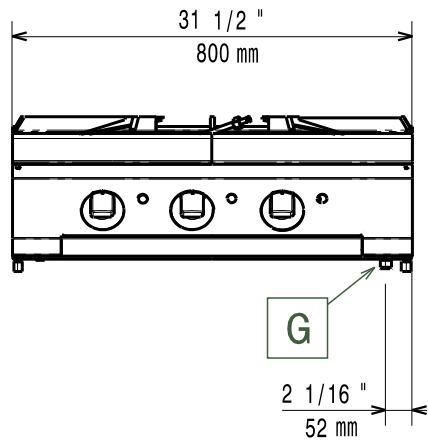

Masszeichnung

Gas-Großpfannenherd GPH9 / 3F-T

[Art. 406392024]

[Vorderansicht]

[Seitenansicht]

[Draufsicht]