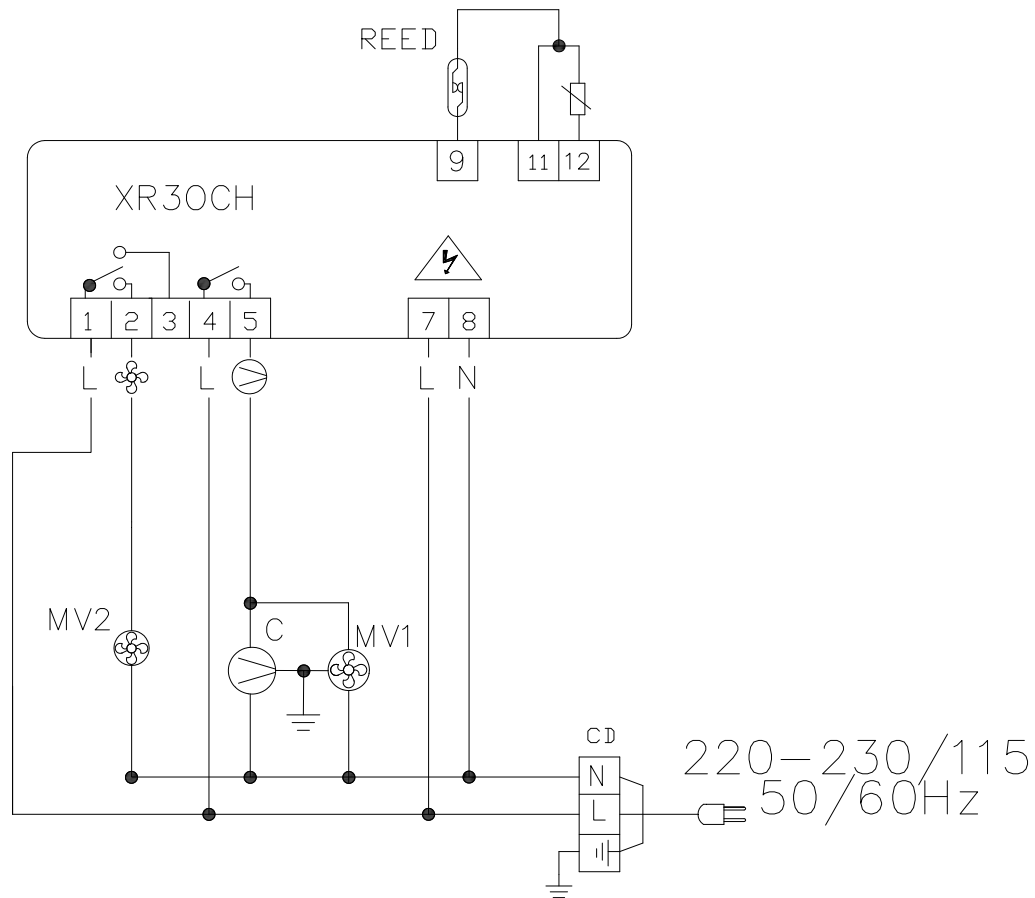

# Schaltplan

## Pizzakühltisch-Aufsatz A 2560 1/1

[Artikel-Nr.: 46710309014-0-G-0]

**(PT) LEGENDA**

<b>MV 1</b>	VENTILADOR CONDENSADOR
<b>MV 2</b>	VENTILADOR EVAPORADOR
<b>NTC</b>	SONDA CONTROLLO
<b>C</b>	COMPRESSOR
<b>CD</b>	CAIXA DE DERIVAÇÃO

**(IT) LEGENDA**

<b>MV 1</b>	VENTILATORE DEL CONDENSATORE
<b>MV 2</b>	VENTILATORE DELL'EVAPORATORE
<b>NTC</b>	SONDA DI CONTROLLO
<b>C</b>	COMPRESSORE
<b>CD</b>	SCATOLA DI GIUNZIONE

**(ES) LEYENDA**

<b>MV 1</b>	VENTILADOR DEL CONDENSADOR
<b>MV 2</b>	VENTILADOR DEL EVAPORADOR
<b>NTC</b>	SONDA CONTROL
<b>C</b>	COMPRESOR
<b>CD</b>	LA CAJA DE CONEXIONES