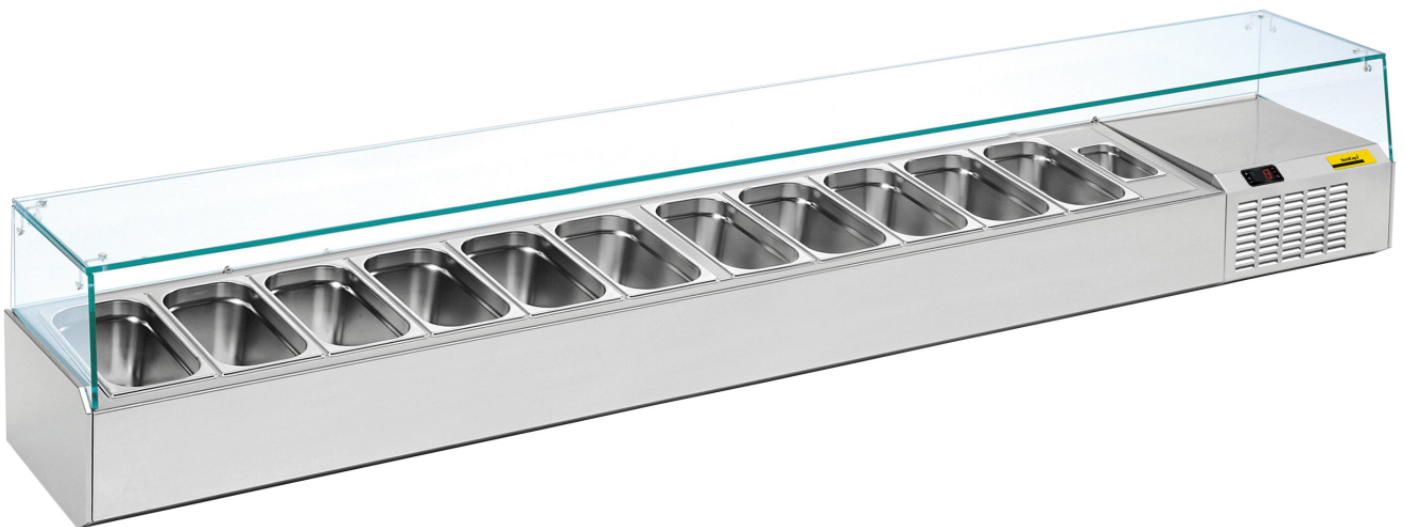

## Pizzakühltisch-Aufsatz A 2560 1/1

[Artikel-Nr.: 46710309014-0-G-0]

**(PT) LEGENDA**

<b>MV 1</b>	VENTILADOR CONDENSADOR
<b>MV 2</b>	VENTILADOR EVAPORADOR
<b>NTC</b>	SONDA CONTROLLO
<b>C</b>	COMPRESSOR
<b>CD</b>	CAIXA DE DERIVAÇÃO

**(IT) LEGENDA**

<b>MV 1</b>	VENTILATORE DEL CONDENSATORE
<b>MV 2</b>	VENTILATORE DELL'EVAPORATORE
<b>NTC</b>	SONDA DI CONTROLLO
<b>C</b>	COMPRESSORE
<b>CD</b>	SCATOLA DI GIUNZIONE

**(ES) LEYENDA**

<b>MV 1</b>	VENTILADOR DEL CONDENSADOR
<b>MV 2</b>	VENTILADOR DEL EVAPORADOR
<b>NTC</b>	SONDA CONTROL
<b>C</b>	COMPRESOR
<b>CD</b>	LA CAJA DE CONEXIONES