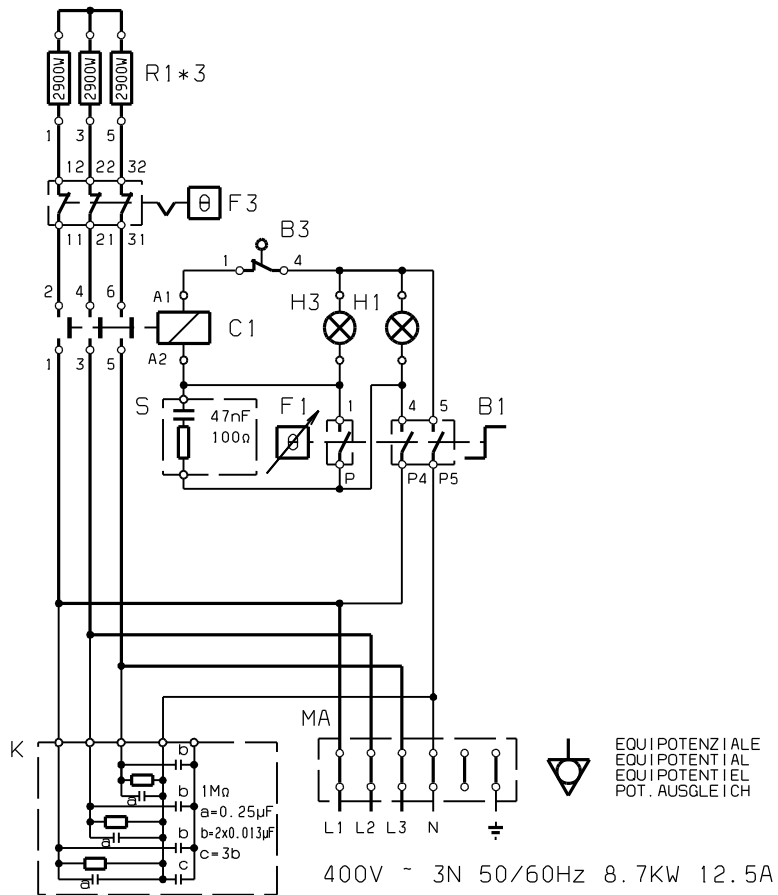

Schaltplan

Elektro-Fritteuse EF7 / 1B12LT

[Artikel-Nr.: 406372079]

S	SNUBBER SNUBBER	SNUBBER SNUBBER
K	FILTRO ANTIDISTURBO FILTRE ANTI BRUILLAGE	RADIO INTERFERENCE FILTER FUNKENTSTORFILTREN
MA	MORSETTIERA ALIMENTAZIONE BORNE D'ALIMENTATION	MAIN TERMINAL BOARD ANSCHLUSSKLEMMEN
B1-2	INTERRUTTORE GENERALE INTERRUPTEUR GENERAL	MAIN SWITCH HAUPTSCHALTER
H1-2	LAMPADA "CORRENTE INSERITA" LAMPE TEMOIN DU INTERRUPTEUR GENERAL	POWER ON LIGHT SIGNALLAMPE HAUPTSCHALTER
H3-4	LAMPADA TERMOSTATO LAMPE TEMOIN DU THERMOSTAT	THERMOSTAT LIGHT THERMOSTAT LAMPE
F1-2	TERMOSTATO THERMOSTAT	THERMOSTAT THERMOSTAT
F3-4	LIMITATORE DI TEMPERATURA THERMOSTAT DE SECURITE	TEMPERATURE LIMITING THERMOSTAT TEMPERATUR BEGRENZER
C1-2	CONTATTORE CONTACTEUR	CONTACTOR SCHALTSCHUTZ
R1*R6	RESISTENZE RESISTANCES	RESISTANCES HEIZKORPER