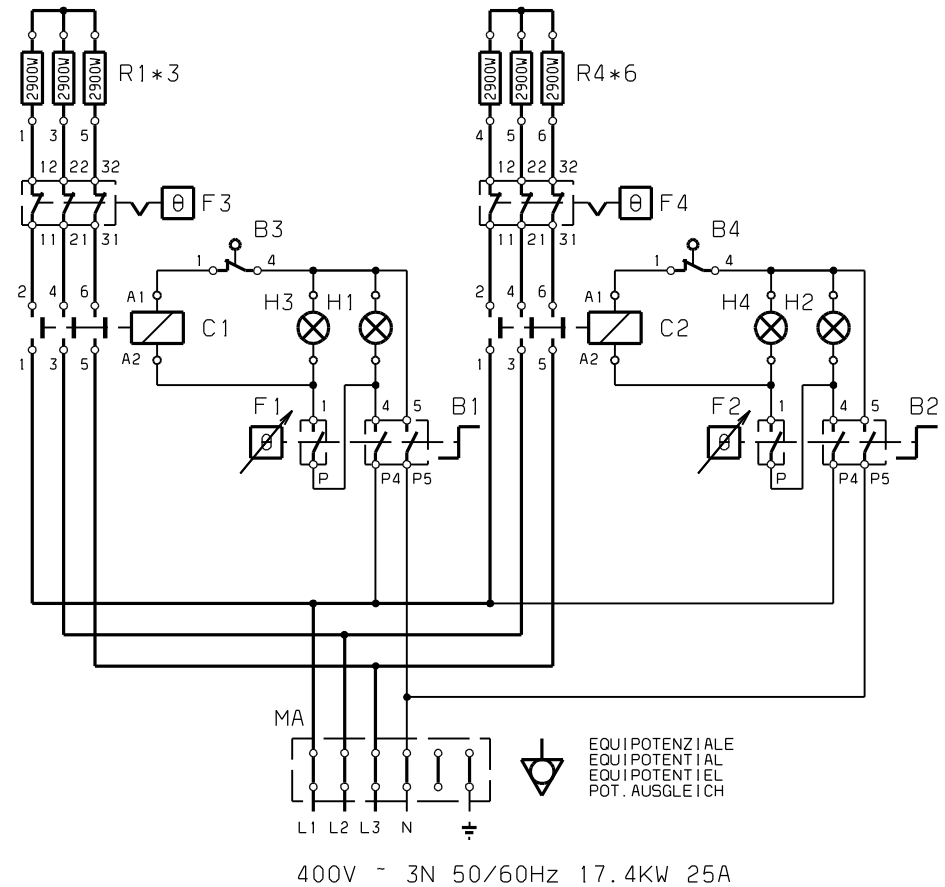

Schaltplan

Elektro-Fritteuse EF7 / 1B12LT

[Artikel-Nr.: 406372079]

S	SNUBBER SNUBBER	SNUBBER SNUBBER
K	FILTRO ANTIDISTURBO FILTRE ANTI BRUILLAGE	RADIO INTERFERENCE FILTER FUNKENTSTORFILTREN
MA	MORSETTIERA ALIMENTAZIONE BORNE D'ALIMENTATION	MAIN TERMINAL BOARD ANSCHLUSSKLEMMEN
B1-2	INTERRUTTORE GENERALE INTERRUPTEUR GENERAL	MAIN SWITCH HAUPTSCHALTER
H1-2	LAMPADA "CORRENTE INSERITA" LAMPE TEMOIN DU INTERRUPTEUR GENERAL	POWER ON LIGHT SIGNALLAMPE HAUPTSCHALTER
H3-4	LAMPADA TERMOSTATO LAMPE TEMOIN DU THERMOSTAT	THERMOSTAT LIGHT THERMOSTAT LAMPE
F1-2	TERMOSTATO THERMOSTAT	THERMOSTAT THERMOSTAT
F3-4	LIMITATORE DI TEMPERATURA THERMOSTAT DE SECURITE	TEMPERATURE LIMITING THERMOSTAT TEMPERATUR BEGRENZER
C1-2	CONTATTORE CONTACTEUR	CONTACTOR SCHALTSCHUTZ
R1*R6	RESISTENZE RESISTANCES	RESISTANCES HEIZKORPER