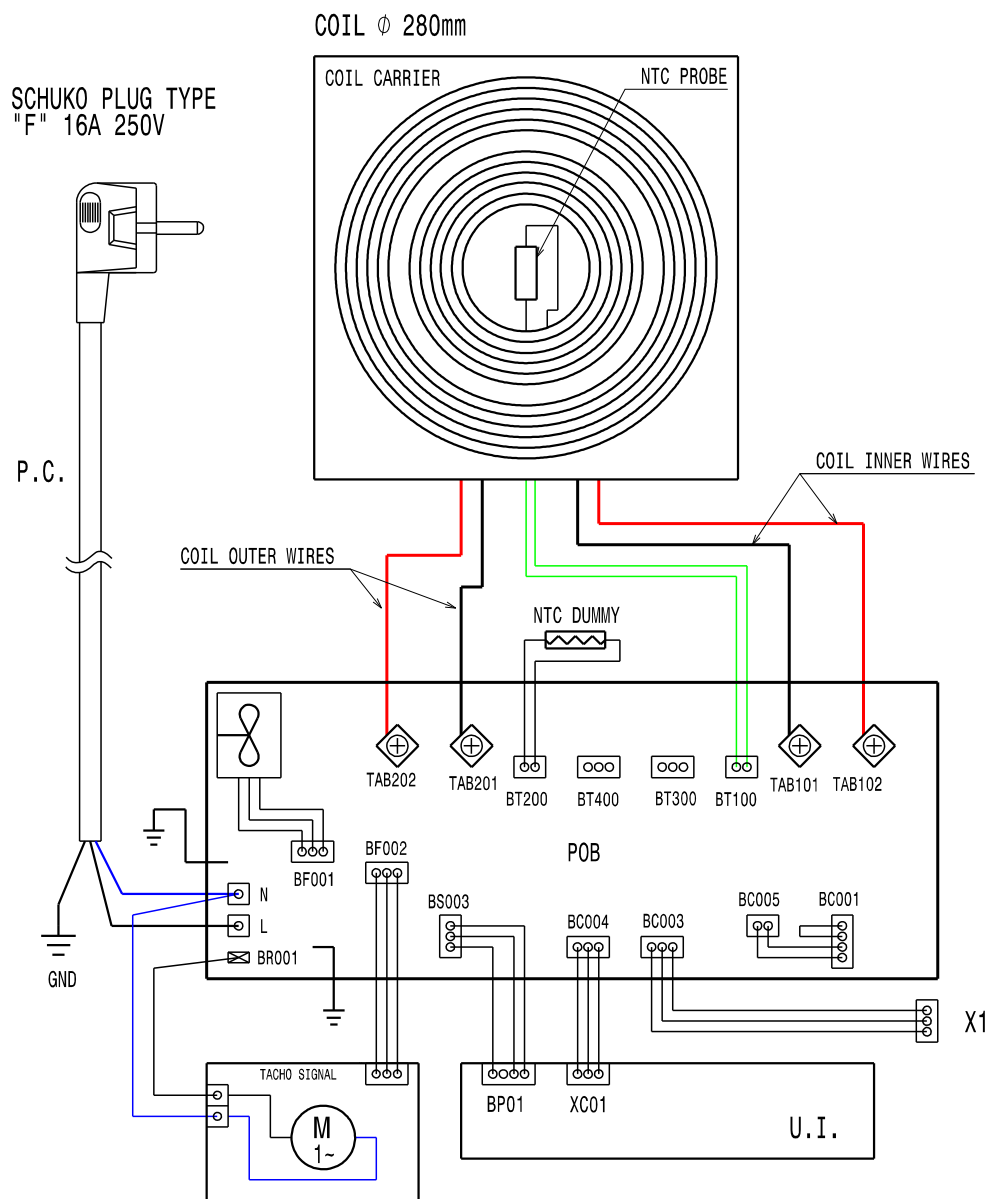

Schaltplan

Induktionsherd **IHEC-1P / 2ZLDI**

[Artikel-Nr.: 406600890]

220-240V ~ 1N 50/60Hz
 MAX POWER: 3500W
 MAX CURRENT: 16A

X1	COMMUNICATION GATE	CONNETTORE DI COMUNICAZIONE
COIL 280	COIL SINGLE ZONE	BOBINA SINGOLA ZONA
COIL 200	COIL DOUBLE ZONE	BOBINA DOPPIA ZONA
M	TANGENTIAL COOLING FAN MOTOR	VENTILATORE TANGENZIALE PER RAFFREDDAMENTO
P.C.	POWER CORD	CAVO DI ALIMENTAZIONE
U.I.	USER INTERFACE	INTERFACCIA UTENTE
POB	POWER BOARD	SCHEDA PRINCIPALE
EL. DIAGRAM LIBERO HOB SZ-DZ 1N 230V 50-60HZ		From S/N : N°: 60289A600