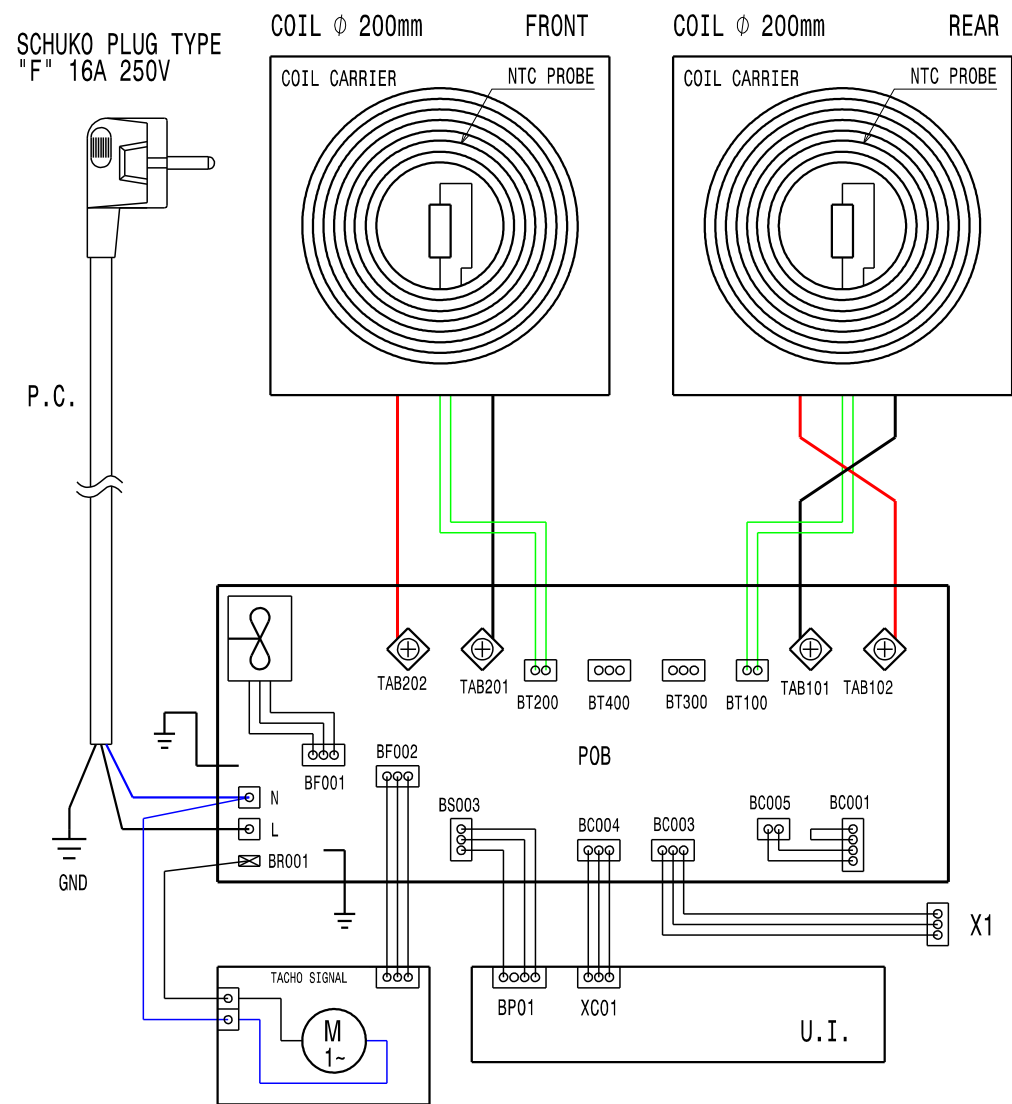

Schaltplan

Induktionsherd **IHEC-1P / 2ZLDI**

[Artikel-Nr.: 406600890]

220-240V ~ 1N 50/60Hz
 MAX POWER: 3500W
 MAX CURRENT: 16A

X1	COMMUNICATION GATE	CONNETTORE DI COMUNICAZIONE
COIL 280	COIL SINGLE ZONE	BOBINA SINGOLA ZONA
COIL 200	COIL DOUBLE ZONE	BOBINA DOPPIA ZONA
M	TANGENTIAL COOLING FAN MOTOR	VENTILATORE TANGENZIALE PER RAFFREDDAMENTO
P.C.	POWER CORD	CAVO DI ALIMENTAZIONE
U.I.	USER INTERFACE	INTERFACCIA UTENTE
POB	POWER BOARD	SCHEDA PRINCIPALE
EL. DIAGRAM LIBERO HOB SZ-DZ 1N 230V 50-60HZ		From S/N : N°: 60289A600