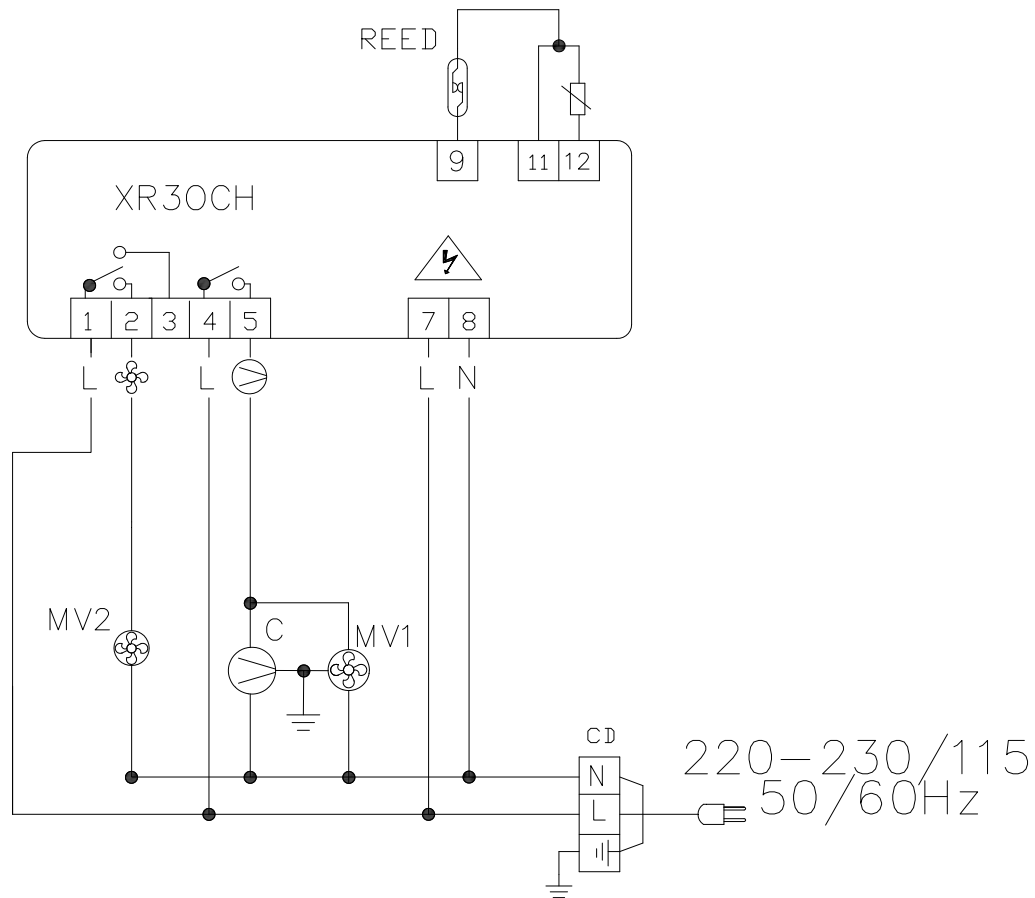

Schaltplan

Pizzakühltisch-Aufsatz A 1610 1/1

[Artikel-Nr.: 46710309012-0-G-0]

(PT) LEGENDA

MV 1	VENTILADOR CONDENSADOR
MV 2	VENTILADOR EVAPORADOR
NTC	SONDA CONTROLO
C	COMPRESSOR
CD	CAIXA DE DERIVAÇÃO

(IT) LEGENDA

MV 1	VENTILATORE DEL CONDENSATORE
MV 2	VENTILATORE DELL'EVAPORATORE
NTC	SONDA DI CONTROLLO
C	COMPRESSORE
CD	SCATOLA DI GIUNZIONE

(ES) LEYENDA

MV 1	VENTILADOR DEL CONDENSADOR
MV 2	VENTILADOR DEL EVAPORADOR
NTC	SONDA CONTROL
C	COMPRESOR
CD	LA CAJA DE CONEXIONES