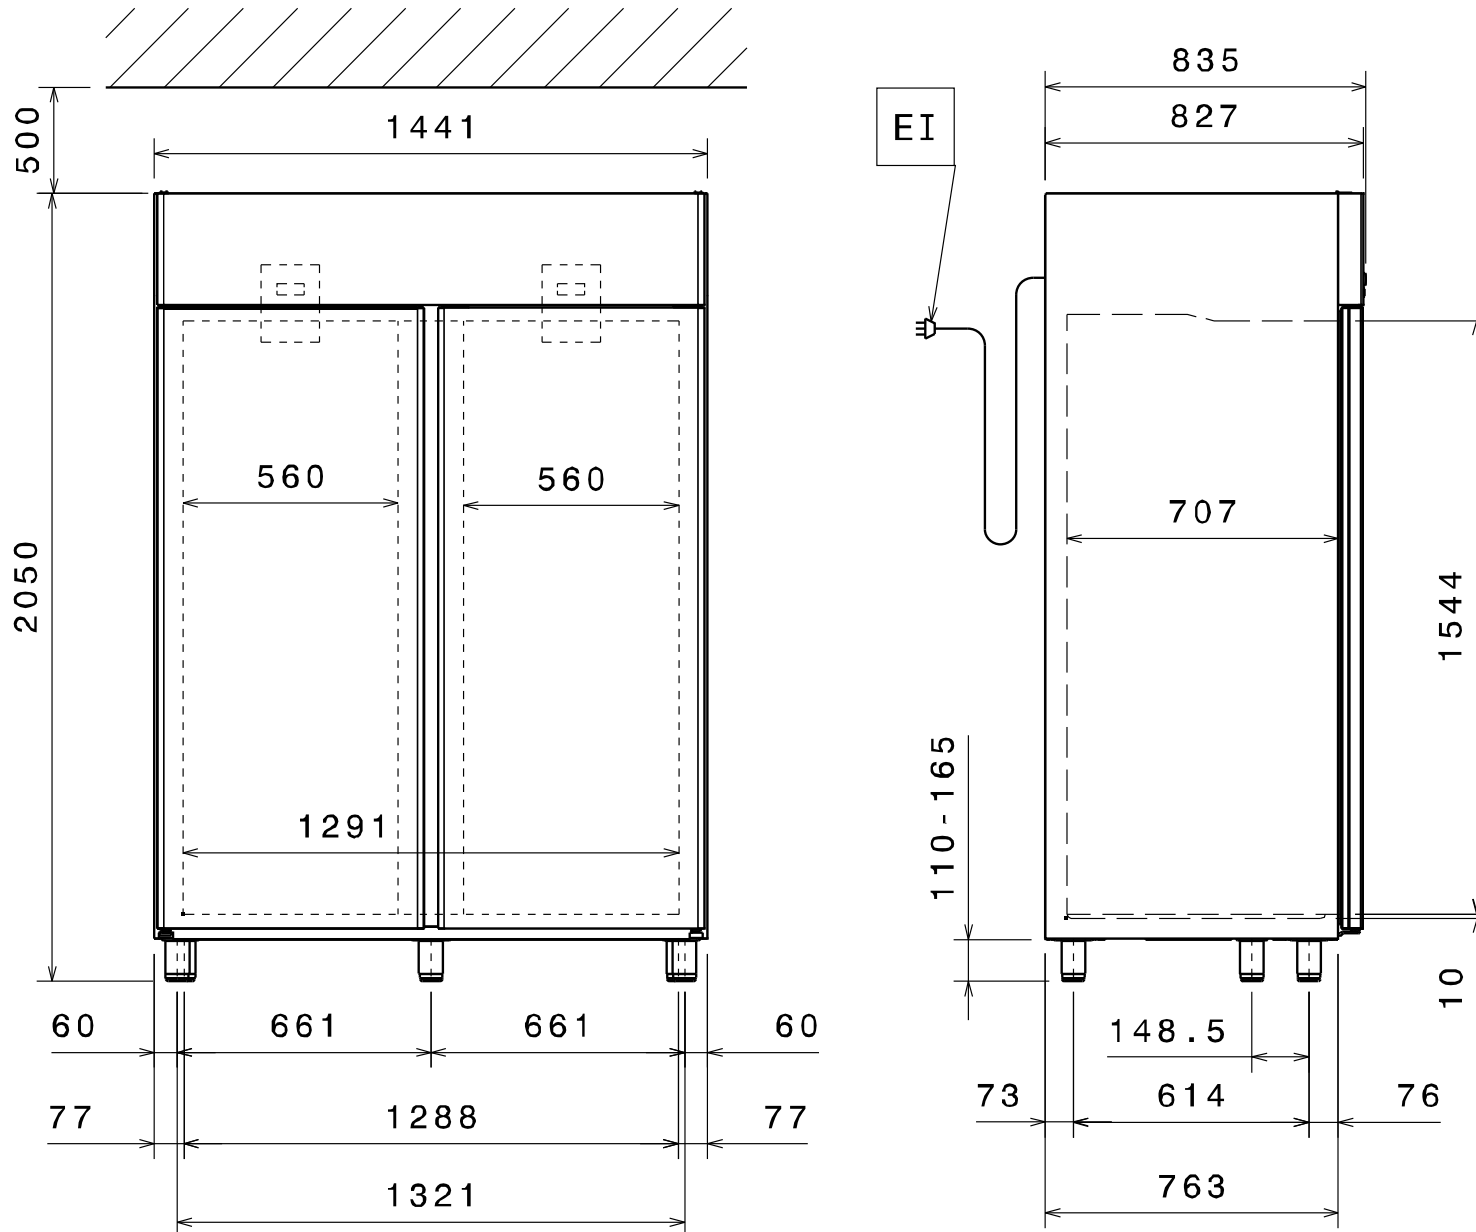

Masszeichnung

Kühl- / Tiefkühlkombination KTK 1402 Premium

Doc.Nr. IDR-598R499