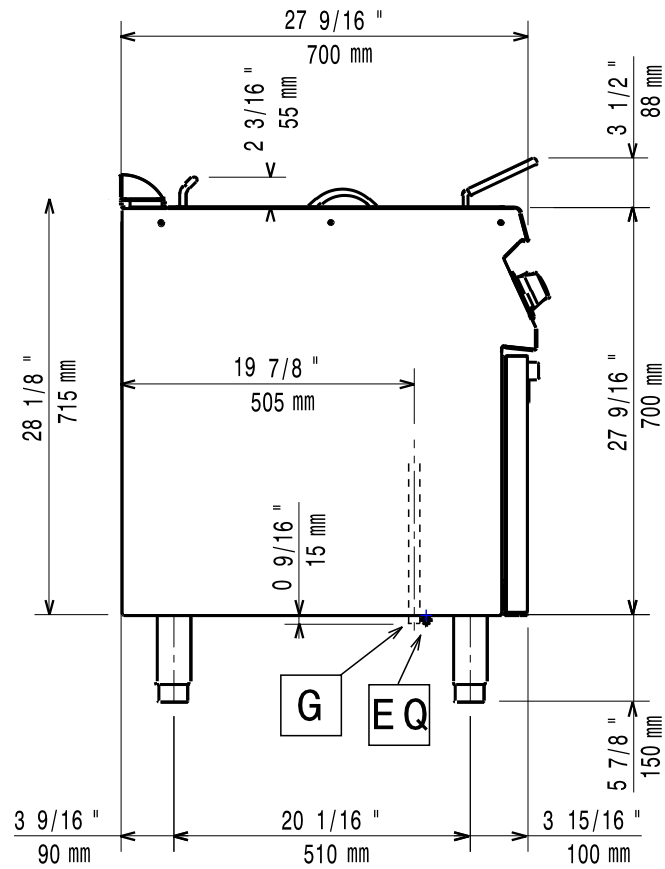

Masszeichnung

Gas-Fritteuse EVO 700 GF7 / 2B7L

[Art. 406372069]

[Vorderansicht]

[Seitenansicht]

[Draufsicht]