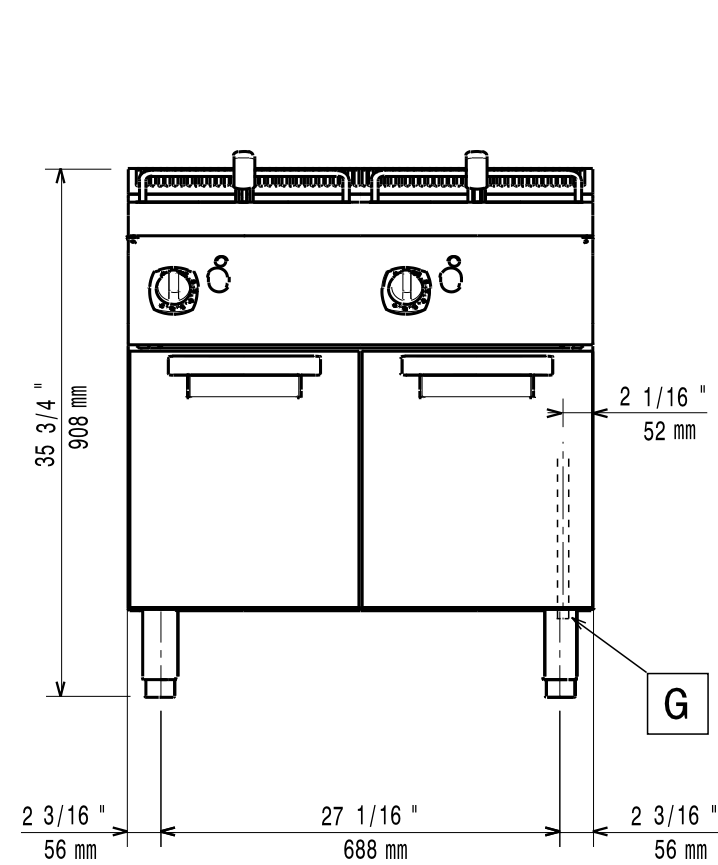

Masszeichnung

Gas-Fritteuse EVO 700 GF7 / 2B7L

[Art. 406372069]

[Vorderansicht]

[Seitenansicht]

[Draufsicht]