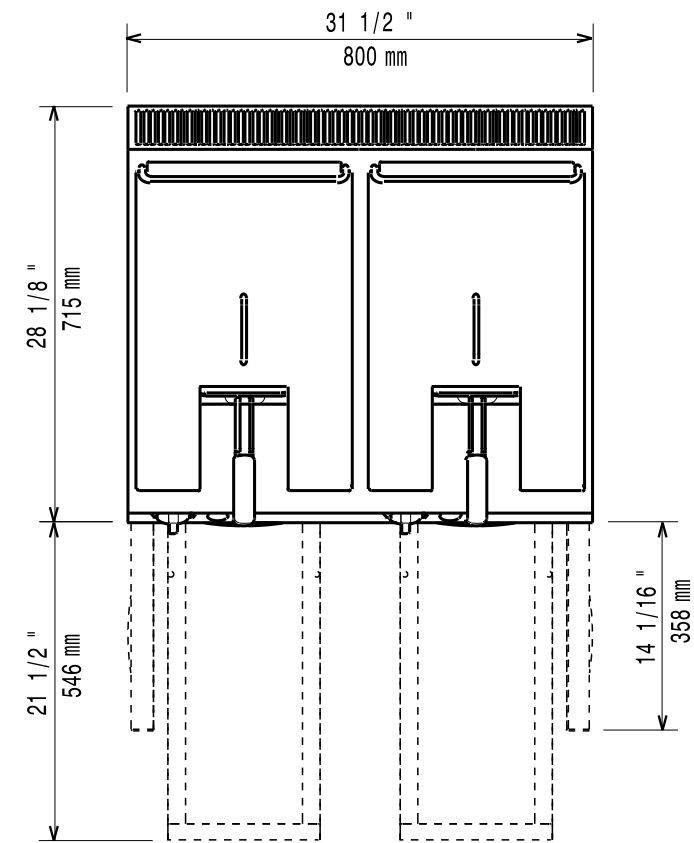

Masszeichnung

Gas-Fritteuse EVO 700 GF7 / 2B7L

[Art. 406372069]

[Vorderansicht]

[Seitenansicht]

[Draufsicht]