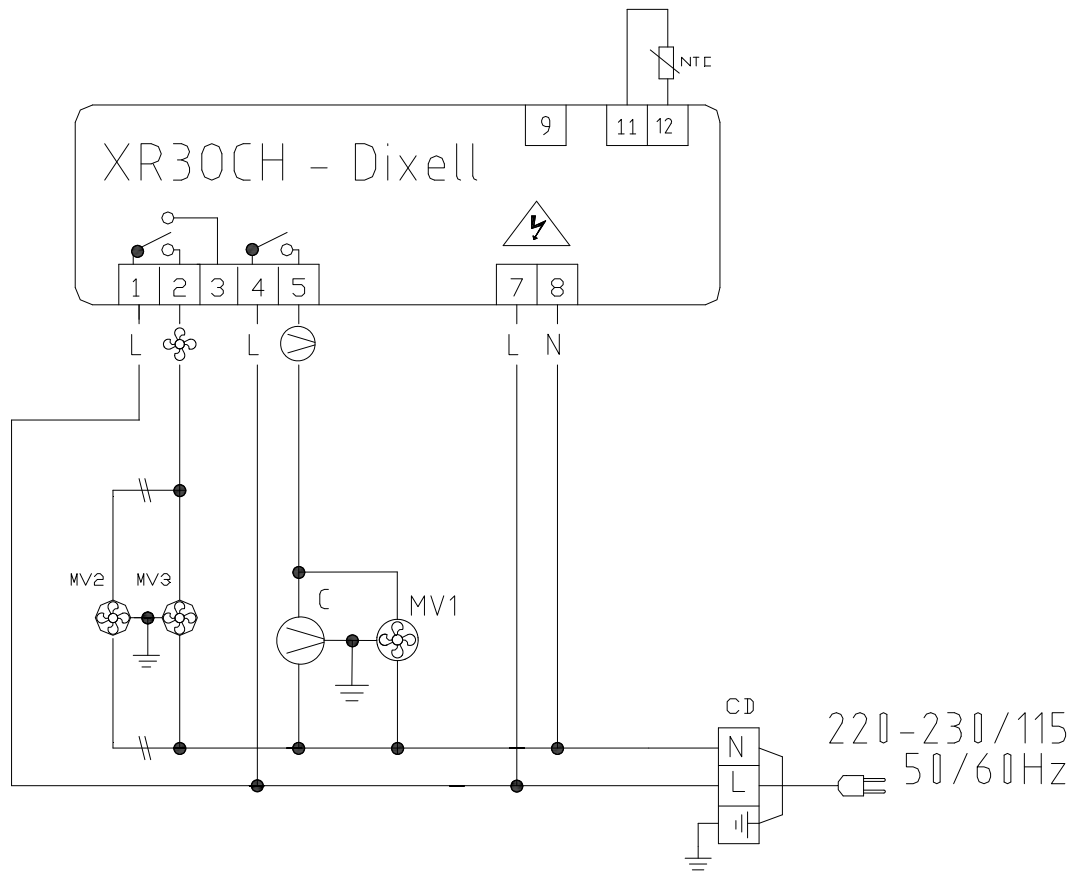

Schaltplan

Belegstation **SL 3-BLG**

[Artikel-Nr.: 46711109034-0-N-0]

Modelo/ Modello/ Modelo Model/Modèle/Modell

R's

(PT) LEGENDA

VC VENTILADOR CONDENSADOR
VE 2/3/4/5 VENTILADOR EVAPORADOR
NTC SONDA CONTROLO
C COMPRESSOR
CD CAIXA DE DERIVAÇÃO

(IT) LEGENDA

VENTILATORE DEL CONDENSATORE
VENTILATORE DELL'EVAPORATORE
SONDA DI CONTROLLO
COMPRESSORE
SCATOLA DI GIUNZIONE

(ES) LEYENDA

VENTILADOR DEL CONDENSADOR
VENTILADOR DEL EVAPORADOR
SONDA CONTROL
COMPRESOR
LA CAJA DE CONEXIONES

(EN) LEGEND

VC CONDENSER FAN
VE 2/3/4/5 EVAPORATOR FAN
NTC CONTROL PROBE
C COMPRESSOR
CD JUNCTION BOX

(FR) LÉGENDE

VENTILATEUR DU CONDENSEUR
VENTILATEUR DE L'ÉVAPORATEUR
SONDE DE CONTRÔLE
COMPRESSEUR
BOITE DE JONCTION