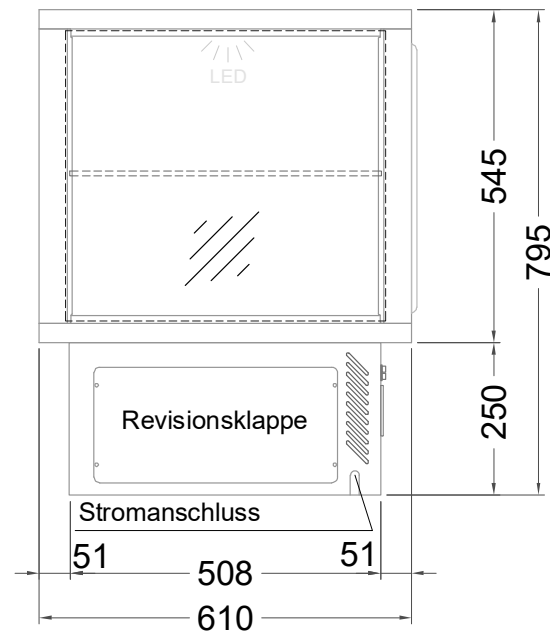

Masszeichnung

Aufsatzkühlvitrine AKV-U 85 R-290

(Bedienseite)

(Seitenansicht)

(Kundenseite)

(Grundriss)