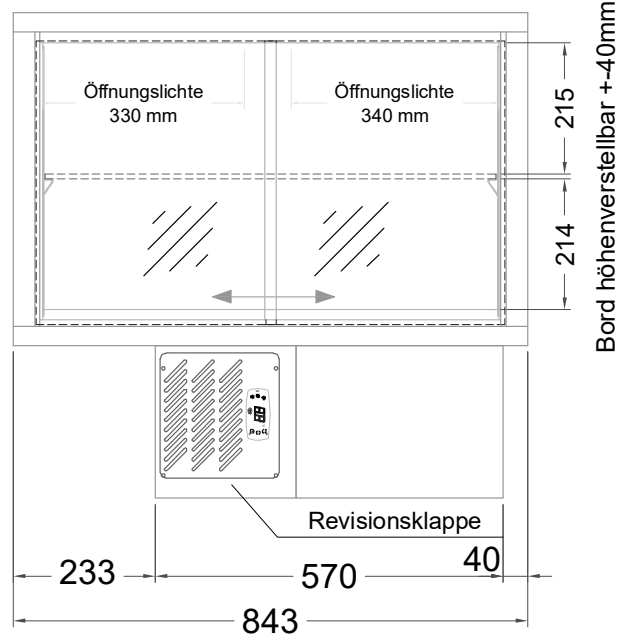

Masszeichnung

Aufsatzkühlvitrine AKV-U 85 R-290

(Bedienseite)

(Seitenansicht)

(Kundenseite)

(Grundriss)