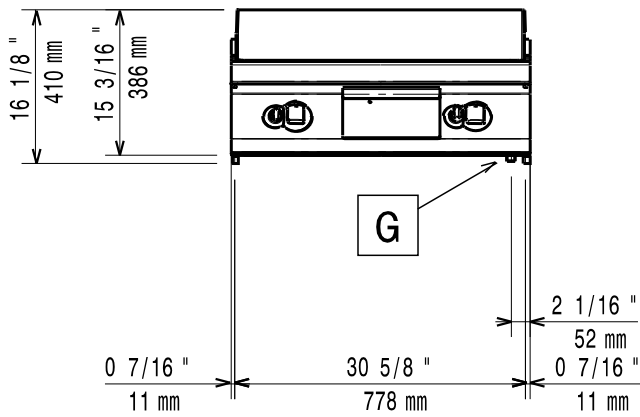

Masszeichnung

Gas-Bratplatte EVO 900 GBP9 / 2H-GL-GE-GE-V-T

[Art. 406392055]

[Vorderansicht]

[Seitenansicht]

[Draufsicht]