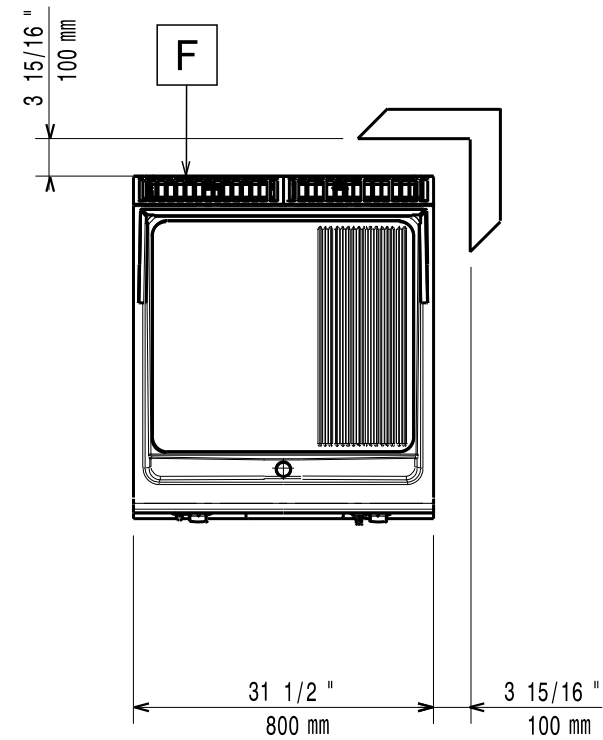

Masszeichnung

Gas-Bratplatte EVO 900 GBP9 / 2H-GL-GE-GE-V-T

[Art. 406392055]

[Vorderansicht]

[Seitenansicht]

[Draufsicht]