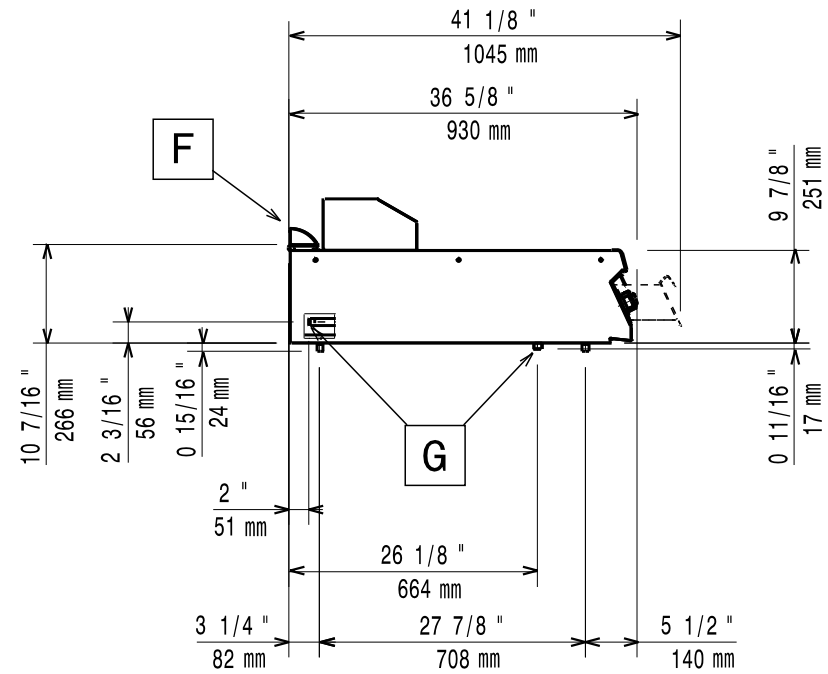

Masszeichnung

Gas-Bratplatte EVO 900 GBP9 / 2H-GL-GE-GE-V-T

[Art. 406392055]

[Vorderansicht]

[Seitenansicht]

[Draufsicht]