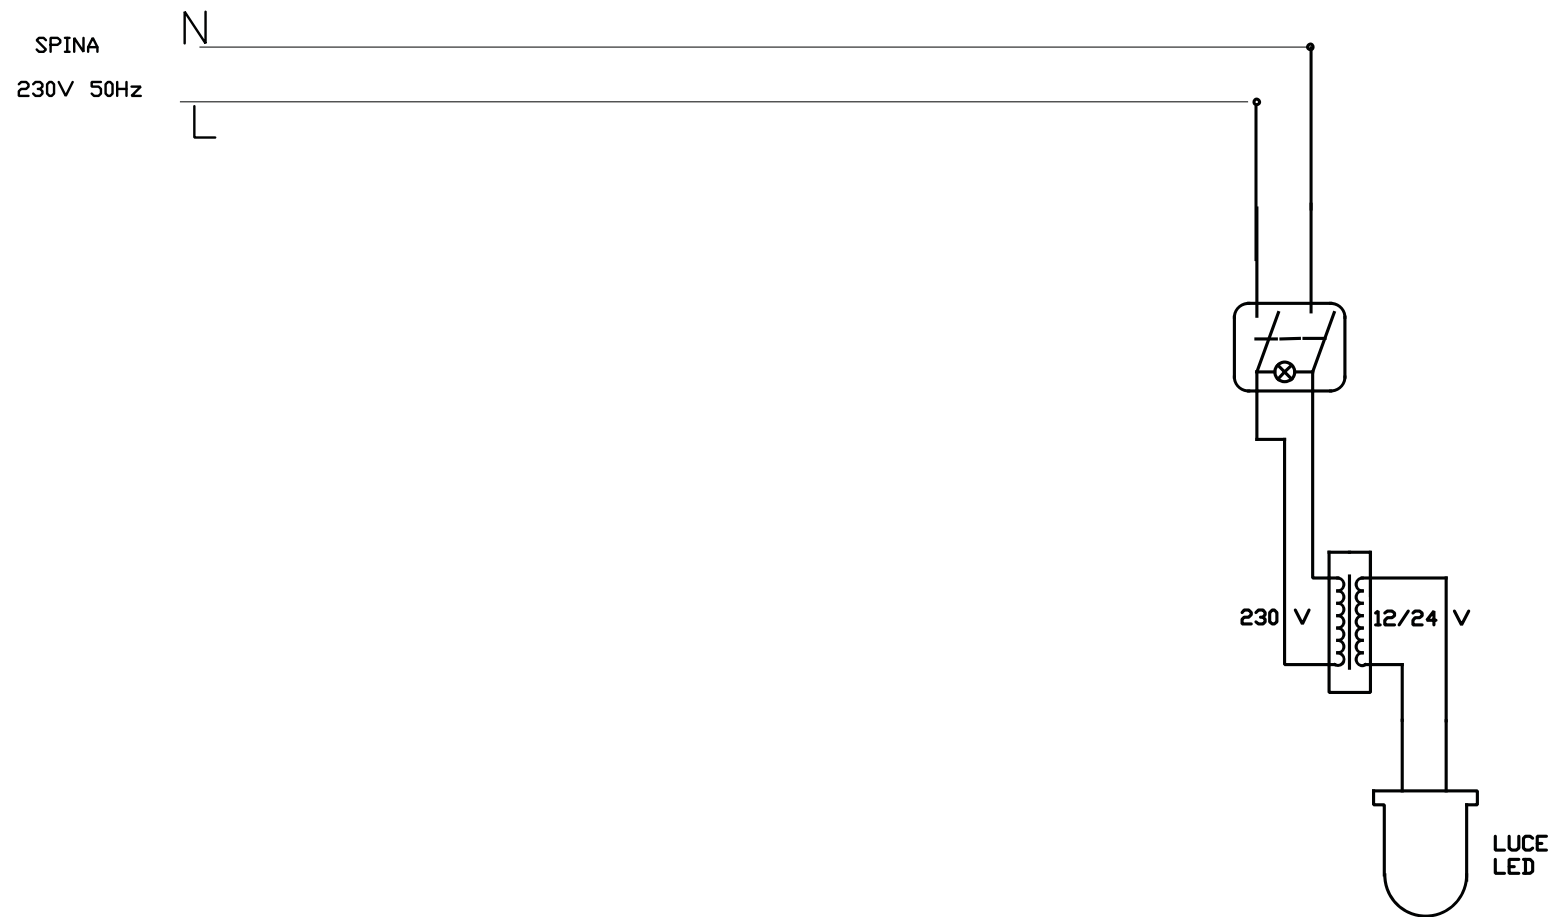

RESISTENZA VASCHETTA ELETTRICA.: VERDONSTERSCHALE-HEIZUNG - EVAPORATING PAN HEATER -

RESISTANCE DU BAC D'EVAPORATION - RESISTENCIA DE LA CUBETA DE EVAPORACION

PRESA POT. 1000W.: STECKDOSE 1000W - SOCKET 1000W - PRISE 1000W - TOMA 1000W