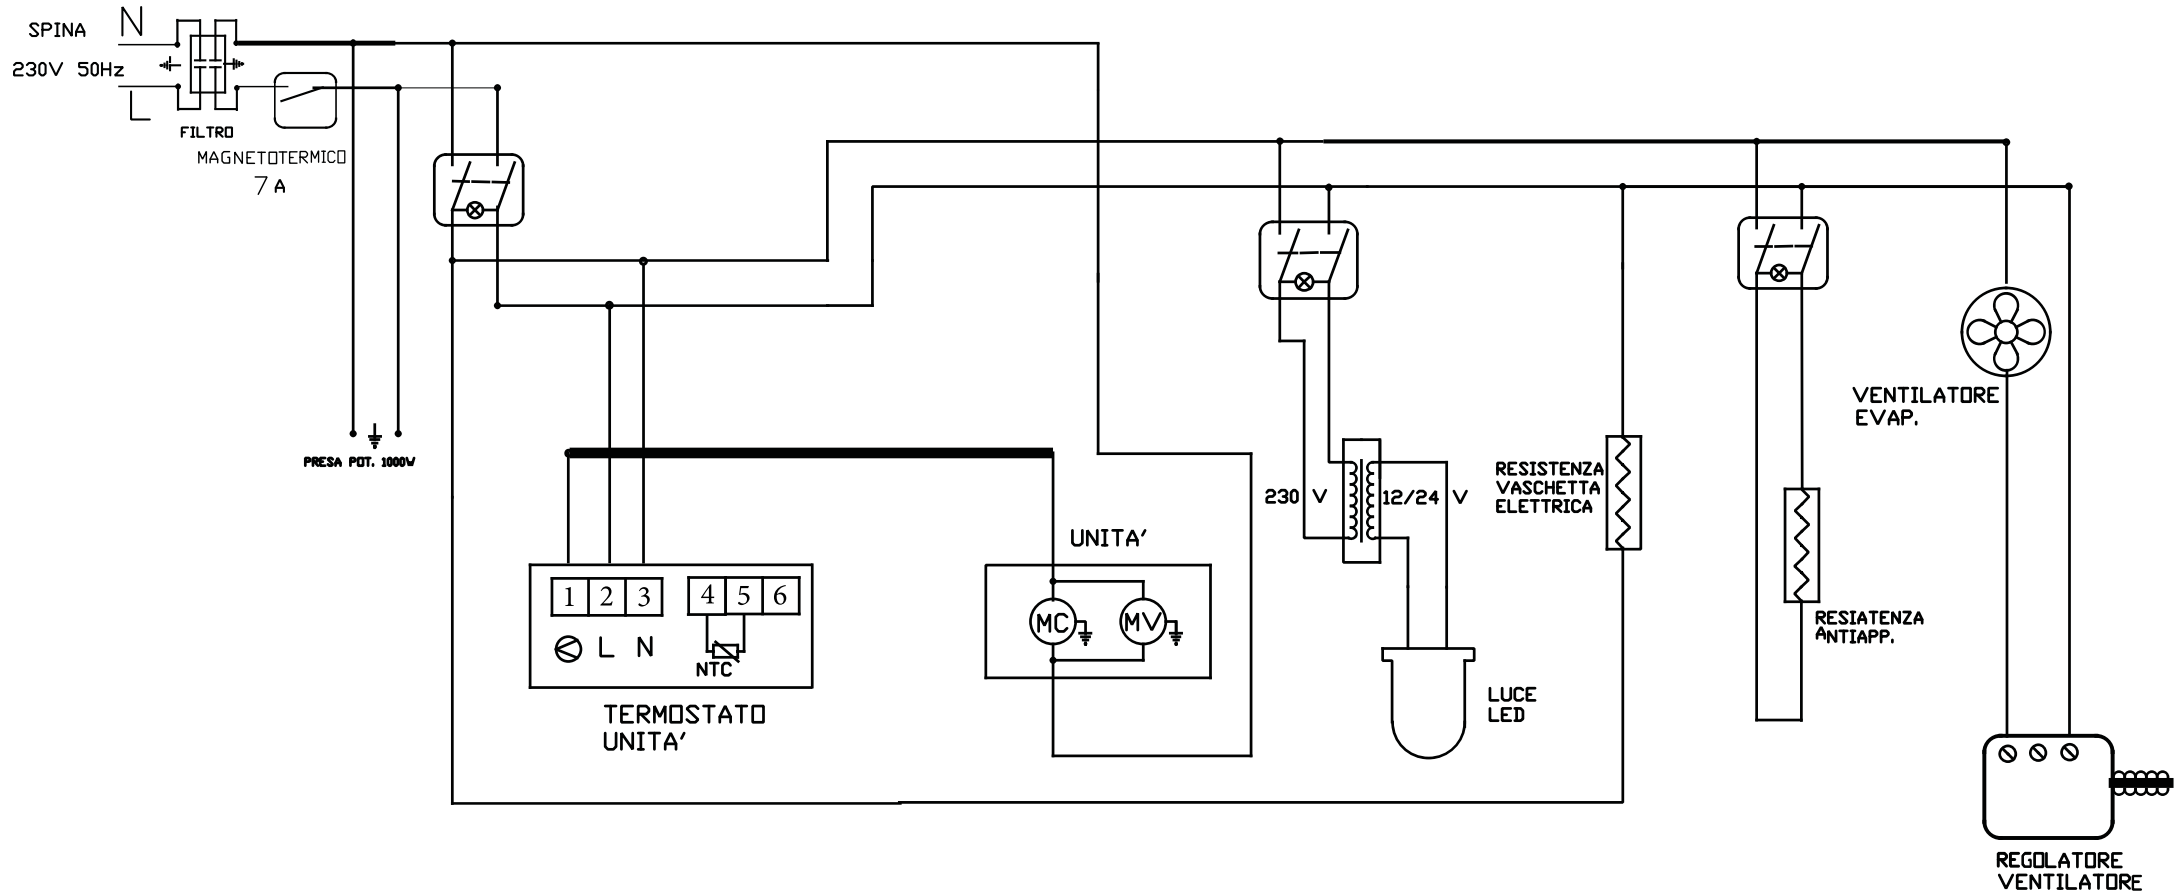

Schaltplan

Freikühltheke PORTHOS 2000 UM

[Art. 506070200]

NordCap®

PROFESSIONELL KÜHLEN

LEGENDA:

MAGNETOTERMICO - MAGNETOTHERMISCHER SCHALTER - MAGNETOTHERMAL SWITCH -

INTERRUPTEUR MAGNETOTHERMIQUE - INTERRUPTOR MAGNETOTERMICO

SPINA: STECKER - PLUG - FICHE - ENCHUFE

UNITA': AGGREGAT - UNIT- GROUPE COMPRESSEUR - GRUPO COMPRESOR

TERMOSTATO UNITA': THERMOSTAT AGGREGAT - THERMOSTAT UNIT - THERMOSTAT GROUPE COMPRESSEUR -

TERMOSTATO GRUPO COMPRESOR

RESISTENZA VASCHETTA ELETTRICA.: VERDONSTERSCHALE-HEIZUNG - EVAPORATING PAN HEATER -

RESISTANCE DU BAC D'EVAPORATION - RESISTENCIA DE LA CUBETA DE EVAPORACION

PRESA POT. 1000W.: STECKDOSE 1000W - SOCKET 1000W - PRISE 1000W - TOMA 1000W

LEGENDA:

SPINA: STECKER - PLUG - FICHE - ENCHUFE

LUCI: BELEUCHTUNG - LIGHTING - ECLAIRAGE - ILUMINACION