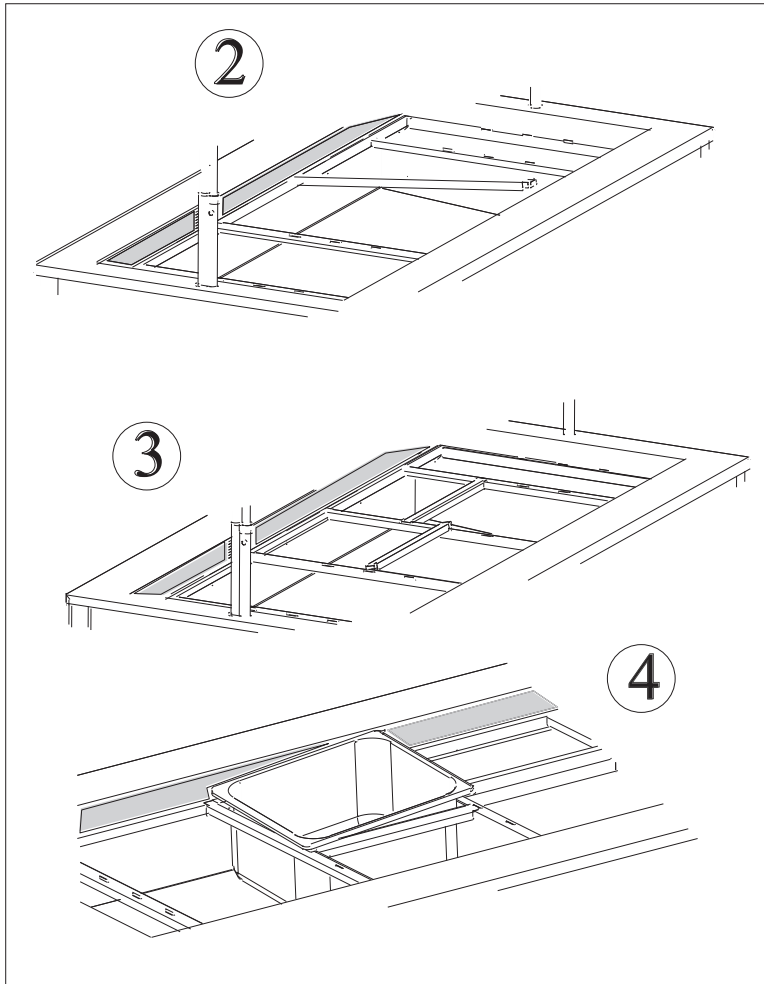

## Bain-Marie **TIFFANY 4 M BM**

[Art. 455470200]

1

2

WATER LEVEL OK

WATER LEVEL DOWN

NO POLICARBONATO  
NO POLYCARBONATE  
NO POLYCARBONAT  
NO POLYCARBONATE  
ΝΟ ΠΟΛΥΚΑΡΒΟΝΙΚΑ

1