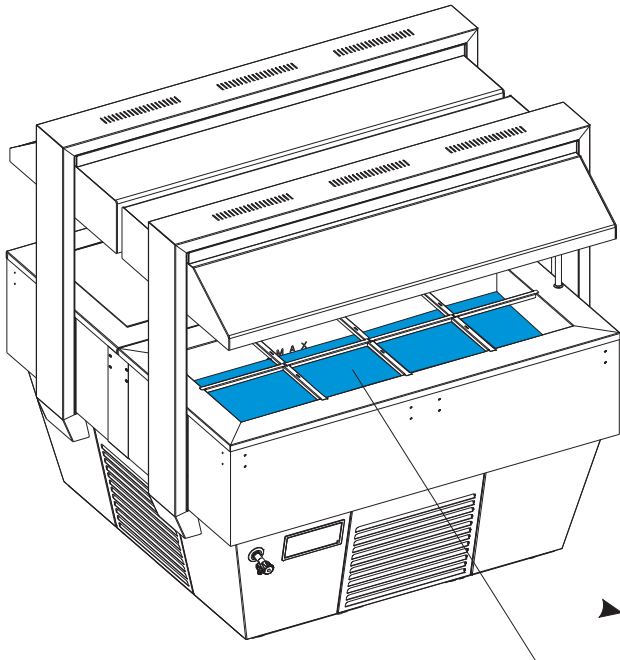

## Bain-Marie **TIFFANY 4 M BM**

[Art. 455470200]

1

2

WATER LEVEL OK

WATER LEVEL DOWN

NO POLICARBONATO  
NO POLYCARBONATE  
NO POLYCARBONAT  
NO POLYCARBONATE  
ΝΟ ΠΟΛΥΚΑΡΒΟΝΙΚΑ

1