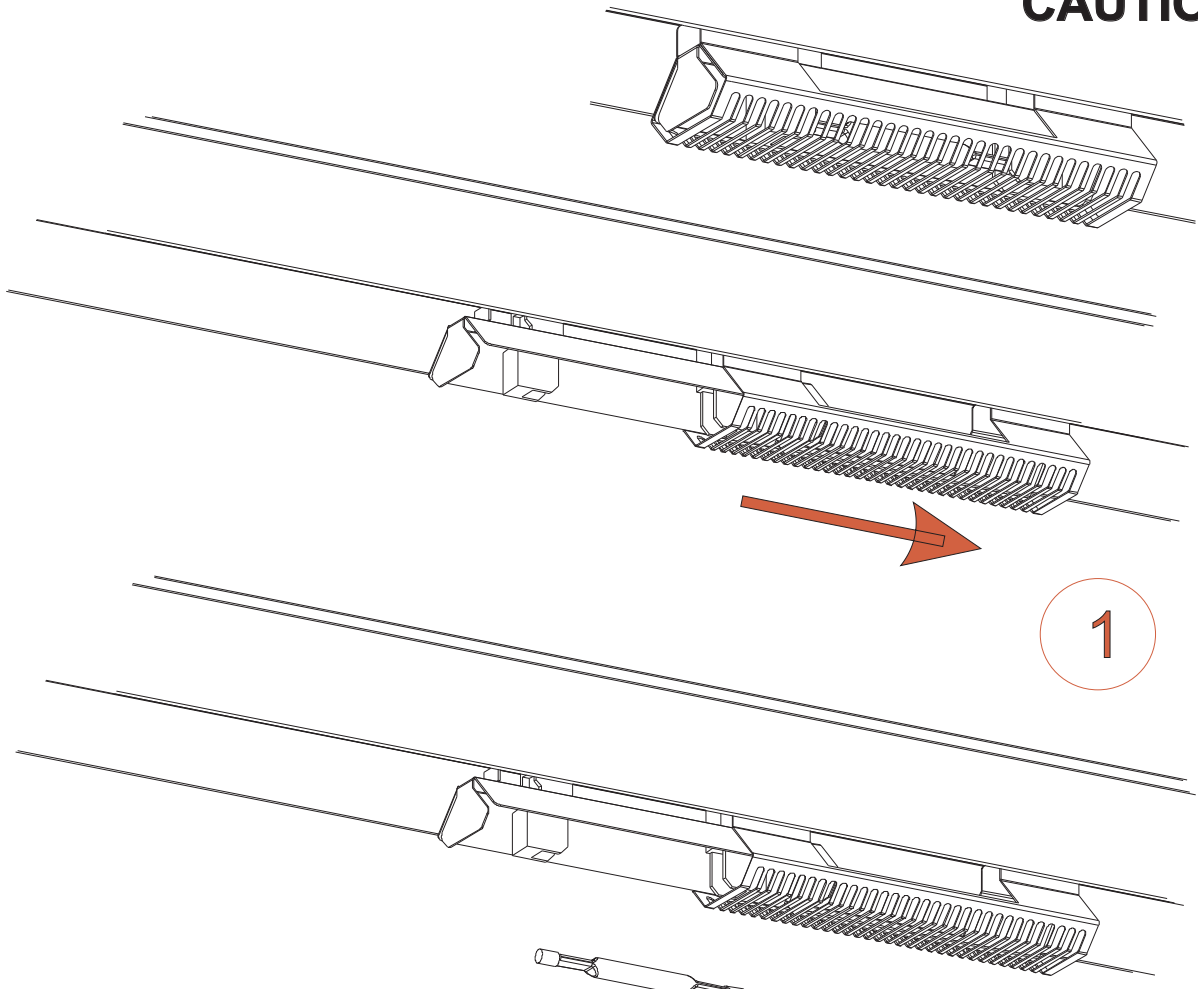

## Bain-Marie **TIFFANY 4 M BM**

[Art. 455470200]

1

2

WATER LEVEL OK

WATER LEVEL DOWN

NO POLICARBONATO  
NO POLYCARBONATE  
NO POLYCARBONAT  
NO POLYCARBONATE  
ΝΟ ΠΟΛΥΚΑΡΒΟΝΙΚΑ

1