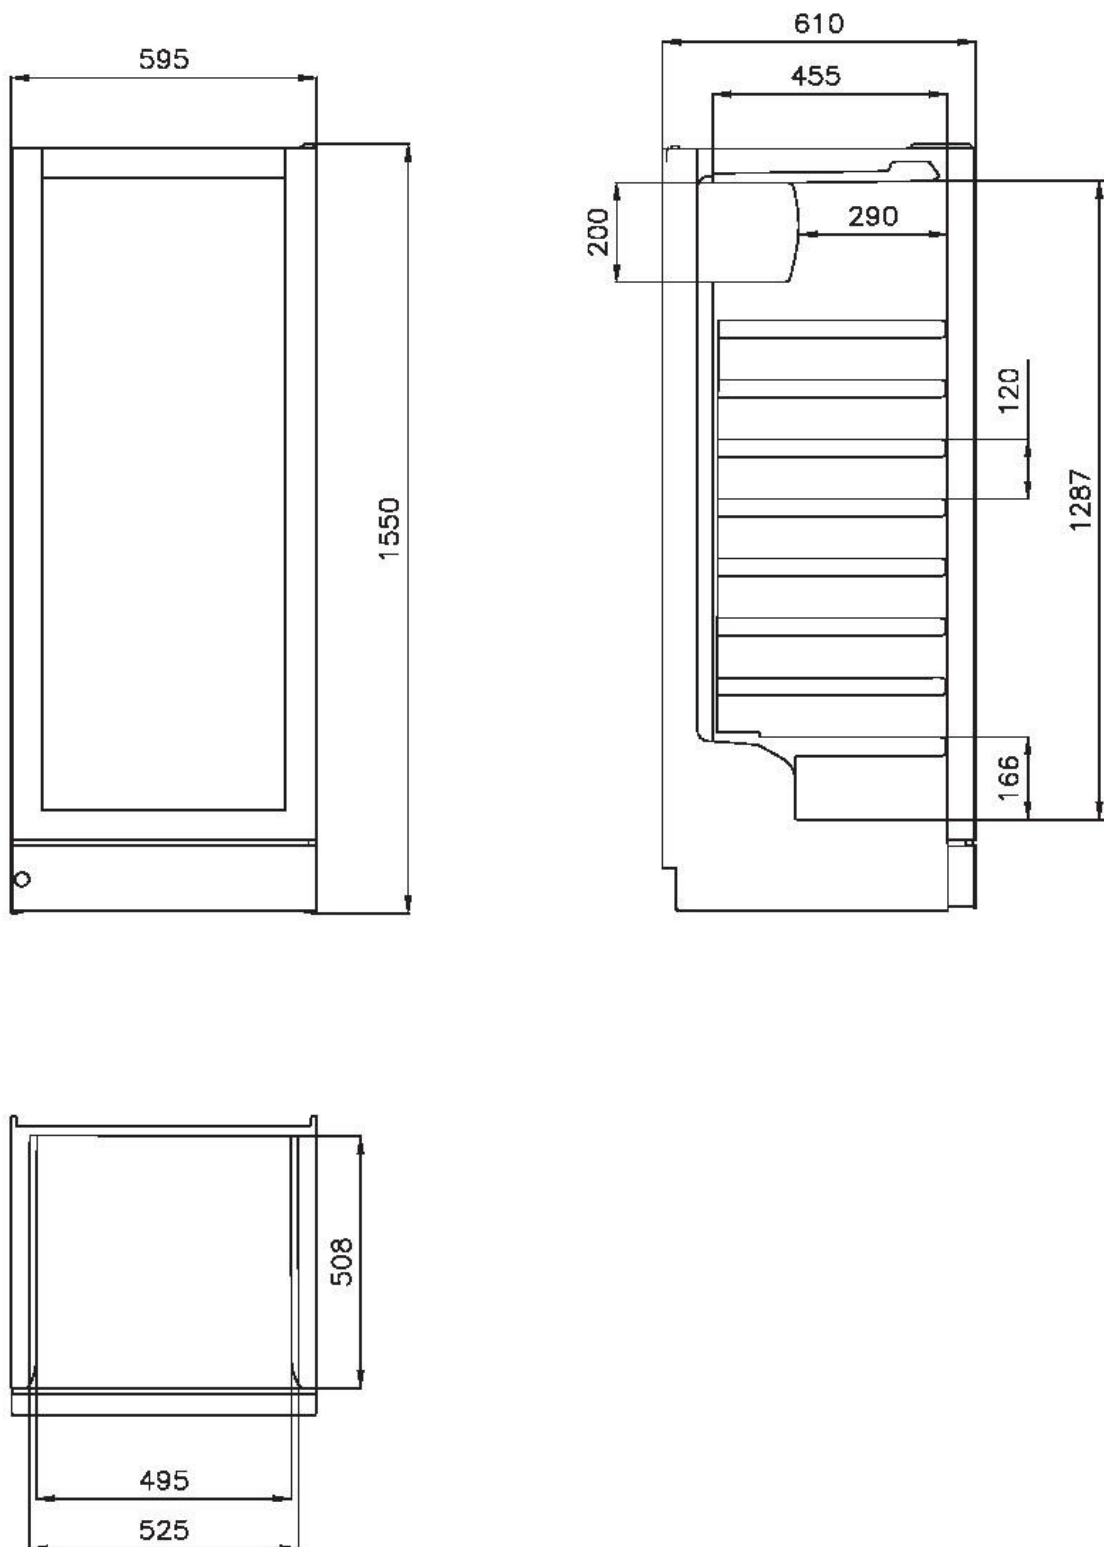

# Masszeichnung

## Weintemperierschrank **WG 155**

[Art. 477700155]

All measurements in mm