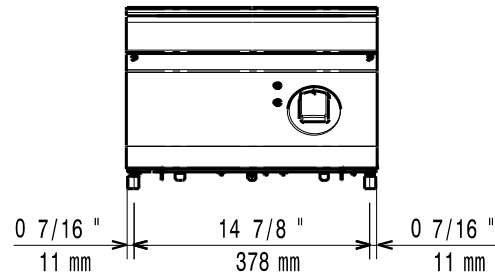

Masszeichnung

Induktionswok EVO 700 IWOK7 / T 5 KW

[Art. 406372282]

[Vorderansicht]

[Seitenansicht]

[Draufsicht]