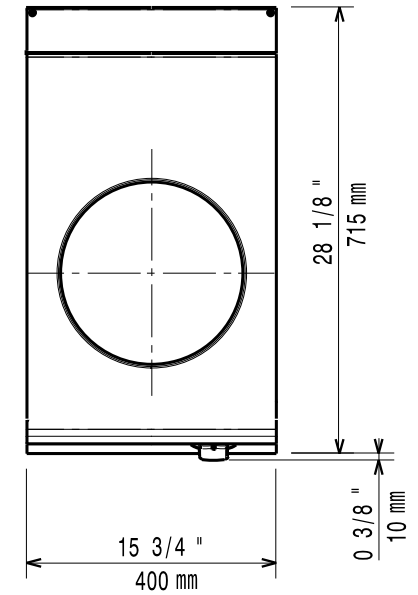

Masszeichnung

Induktionswok EVO 700 IWOK7 / T 5 KW

[Art. 406372282]

[Vorderansicht]

[Seitenansicht]

[Draufsicht]