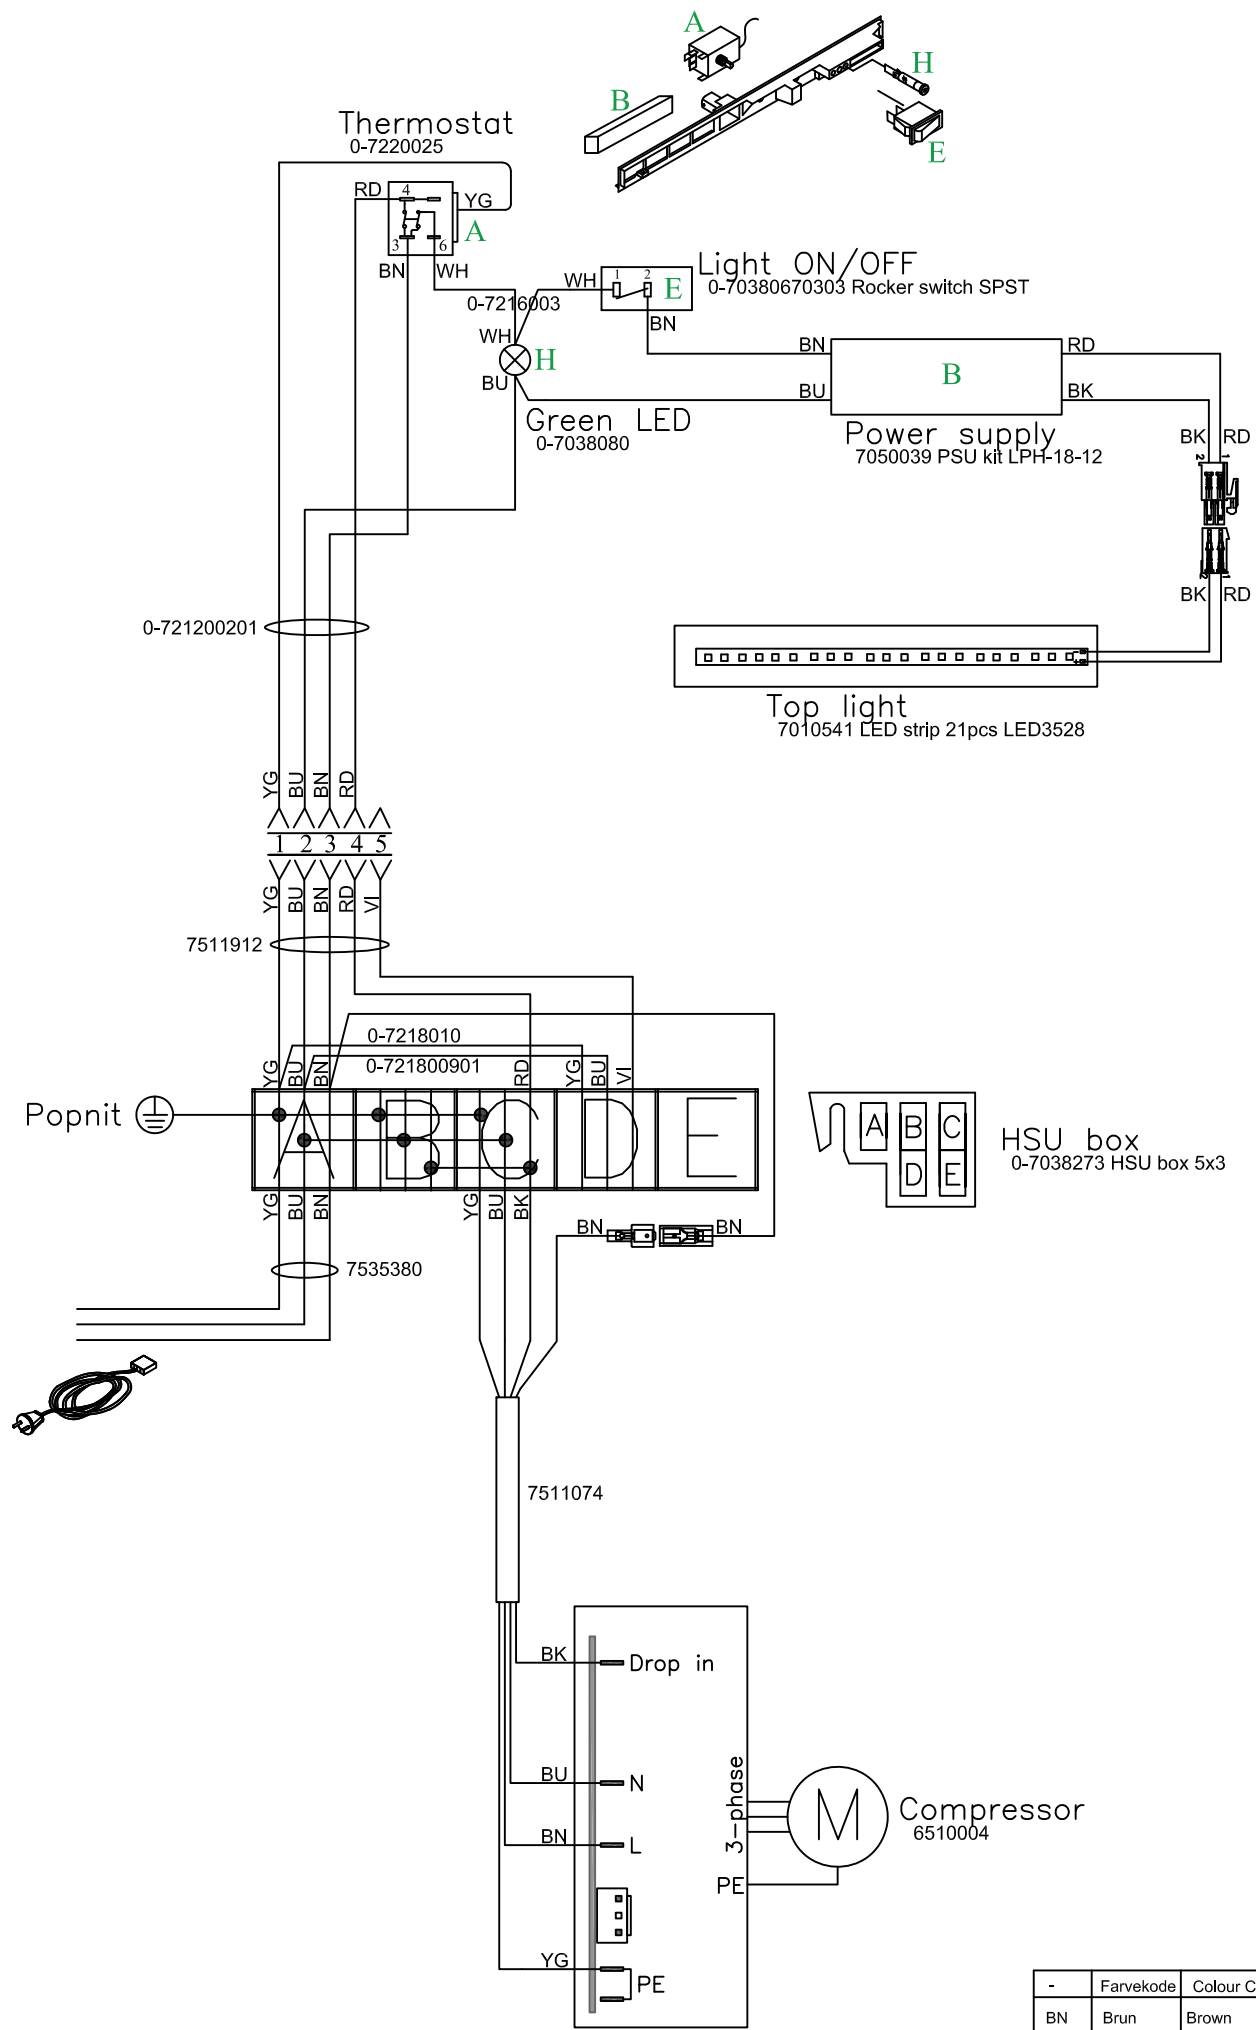

Schaltplan

Weinlagerschrank VKG 571 LED

[Artikel-Nr.: 477210571]

Wire-diagram

1006602-01

-	Farvekode	Colour Code	Farbkode
BN	Brun	Brown	Braun
BU	Blå	Blue	Blau
BK	Sort	Black	Schwarz
VI	Lilla	Lilac	Lila
YG	Gul/grøn	Yellow/green	Gelb/grün
WH	Hvid	White	Weiss
RD	Rød	Red	Rot