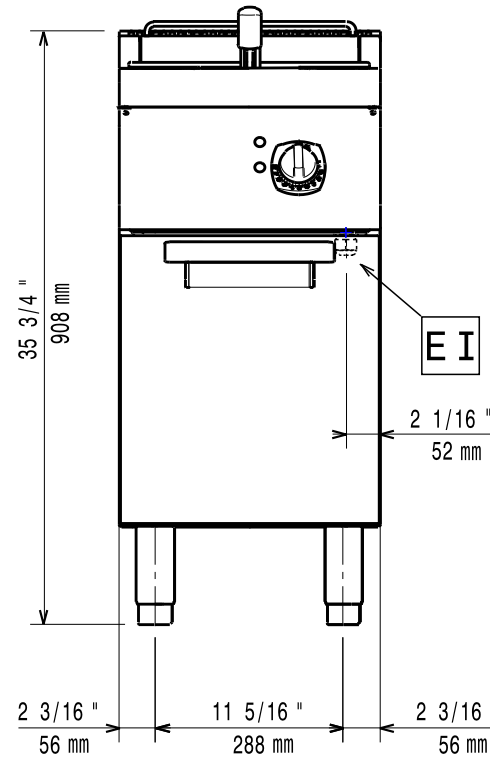

Masszeichnung

Elektro-Fritteuse EVO 700 EF7 / 1B14L

[Art. 406372084]

[Seitenansicht]

[Vorderansicht]

[Draufsicht]