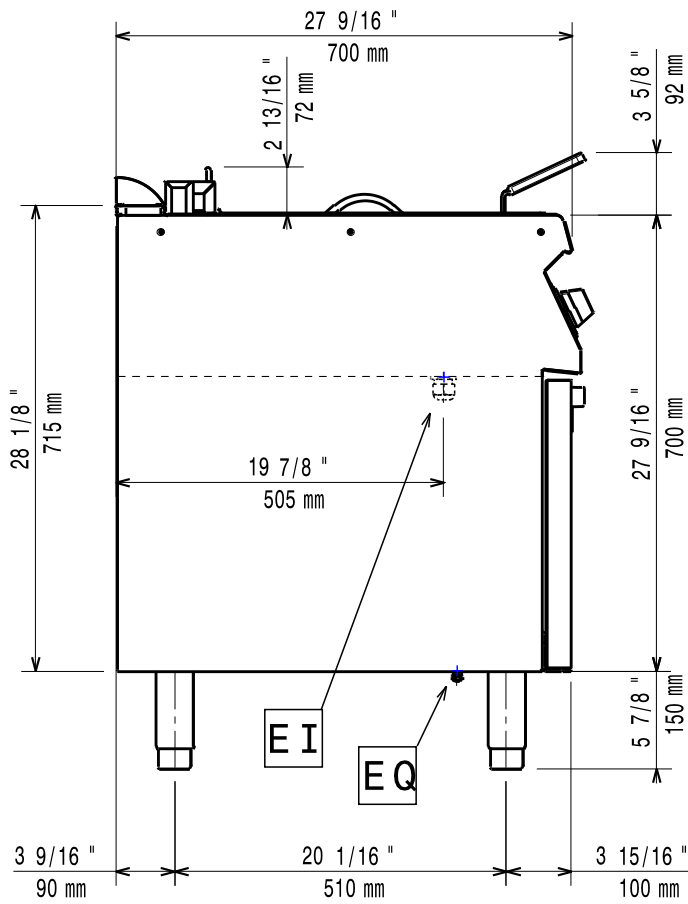

Masszeichnung

Elektro-Fritteuse EVO 700 EF7 / 1B14L

[Art. 406372084]

[Seitenansicht]

[Vorderansicht]

[Draufsicht]