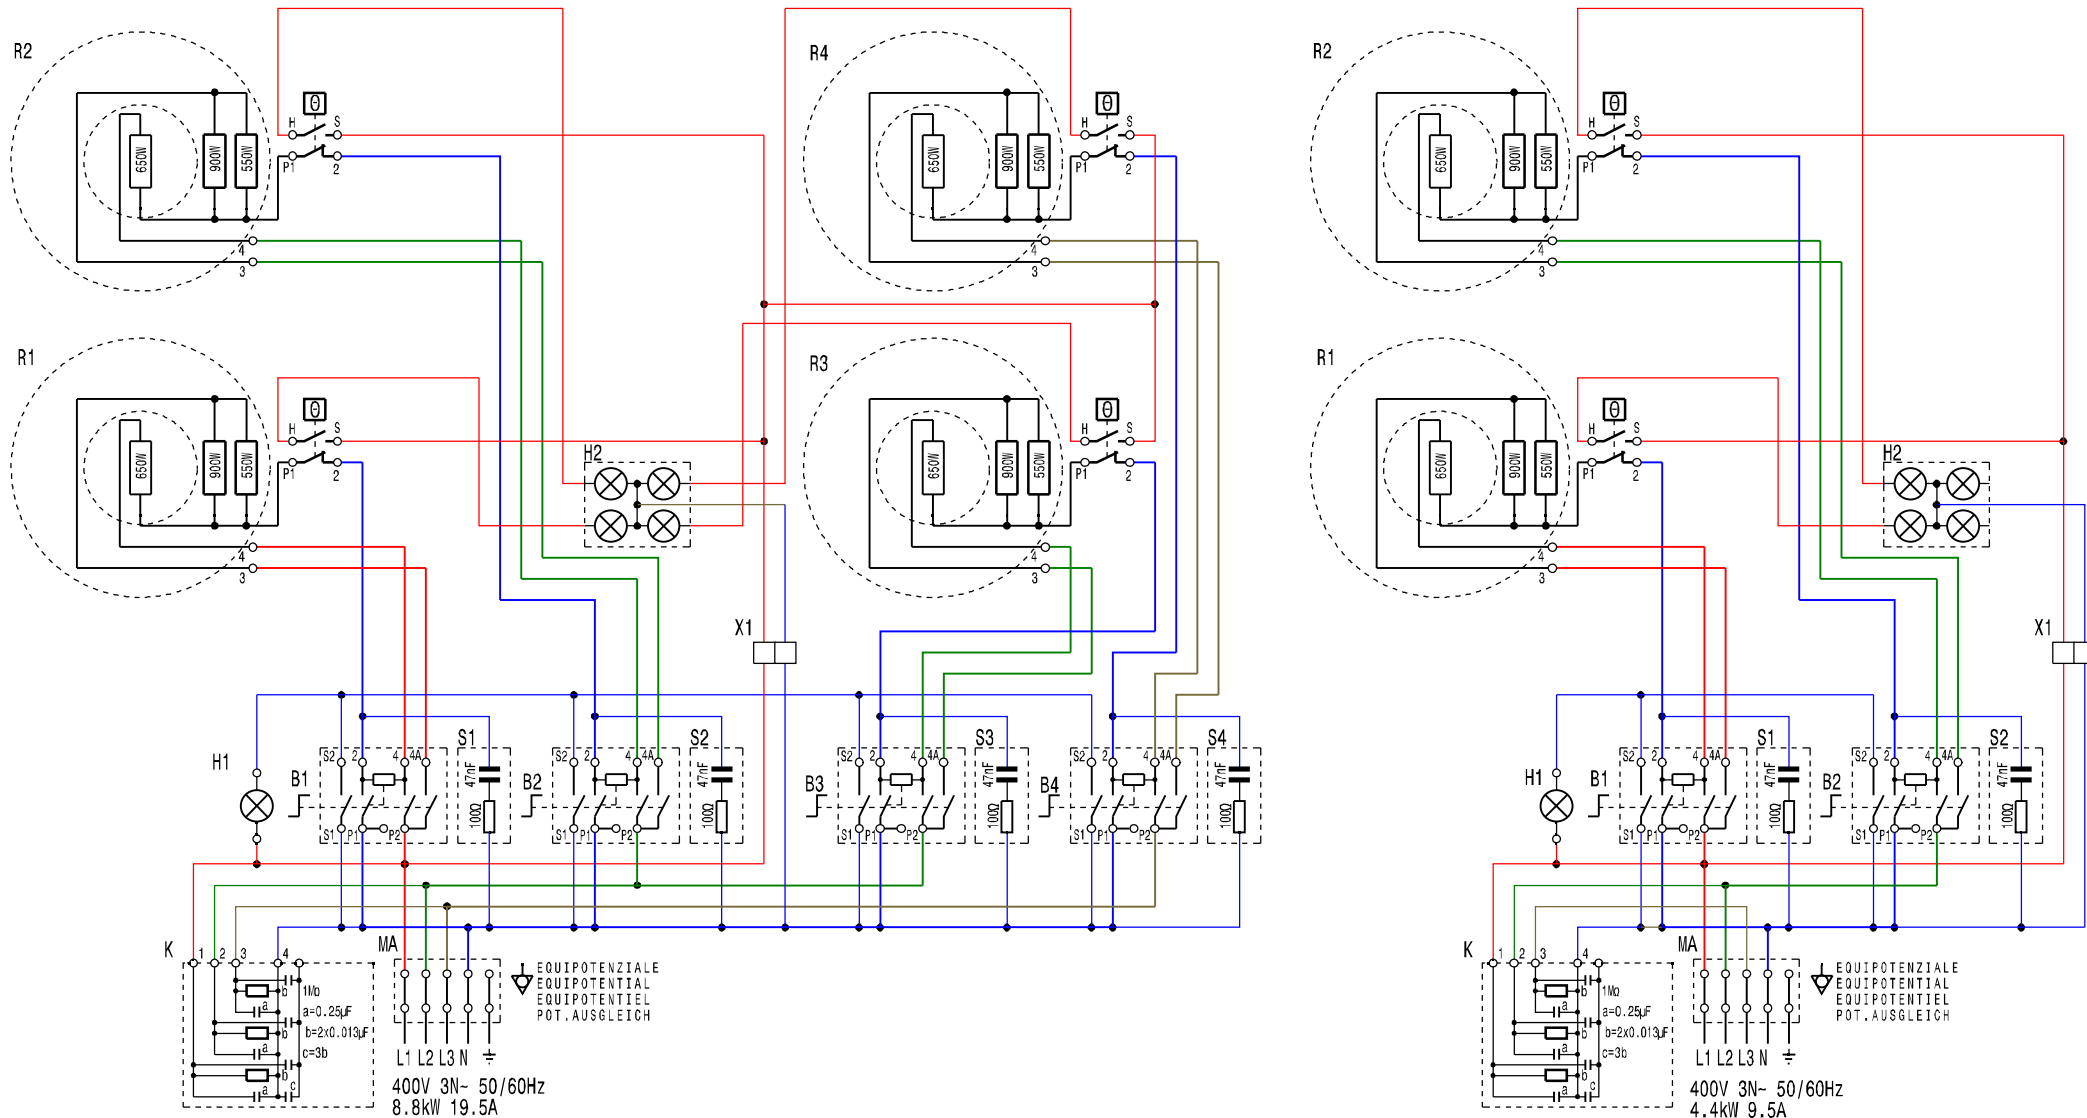

Schaltplan

Infrarot-Ceranherd CH7 / 4HT

[Artikel-Nr.: 406372025]

X1	CONNETTORE	CONNECTOR
K	FILTRO RADIODISTURBI	RADIO INTERFERENCE FILTER
S1-4	SNUBBER	SNUBBER
R1-4	RESISTENZA	HEATING ELEMENT
H2	GRUPPO LAMPAD E PIANO VETROCERAMICA	INFRARED TOP GROUP LAMPS
H1	LAMPADA "CORRENTE INSERITA"	POWER ON LAMP
B1-4	REGOLATORE D'ENERGIA	ENERGY REGULATOR
MA	MORSETTIERA	MAIN TERMINAL BOARD
SCHEMA ELETTRICO/WIRING DIAGRAM I/E1-2 N700 400V3N		From S/N : N°: 602837701