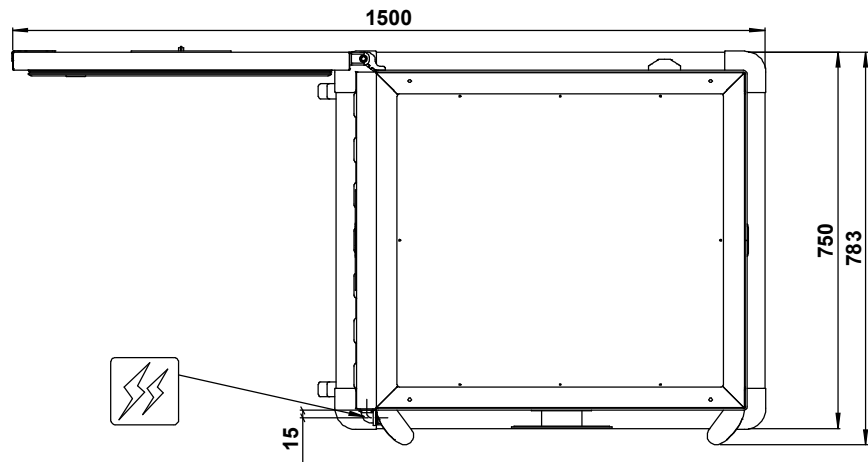

Masszeichnung

Warmhalteschrank HHA 202 EV

	IT	EN	ES	FR	DE	NL
	Ingresso cavo di alimentazione elettrica	Electricity supply cable inlet	Entrada cable alimentación	Entrée du câble d'alimentation électrique	Anschluß Elektrokabel	Inlaat voor de elektrische aansluiting
	Sfiato per fuoriuscita umidità in eccesso	Vent for excess humidity	Respiradero humedad en exceso	Évent automatique d'évacuation de l'humidité	Feuchtigkeits-entlüftung	Condens afvoerpijp
	Scarico camera	Chamber drain	Descarga cámara	Evacuation des liquides de l'enceinte	Garraumablauf	Kook kamer afvoer
	Ingresso acqua addolcita fredda	Cold softened water inlet	Entrada agua fría ablandada	Arrivée d'eau froide adoucie	Anschluß enthärtetes kaltes Wasser	Inlaat voor koud onthard water
	Ingresso acqua fredda	Cold water inlet	Entrada agua fría	Arrivée d'eau froide	Anschluß kaltes Wasser	Inlaat voor koud water
	Sfiato automatico evacuazione umidità in eccesso	Adjustable vent for excess humidity	Respiradero automático humedad	Soupape réglable pour l'évacuation de l'humidité	Automatische Feuchtigkeits-entlüftung	Automatisch gecontroleerde condensafvoer pijp
	<b>Nota</b> - Il disegno e le relative dimensioni sono riferite alla versione standard. Dotazioni a richiesta / accessori potrebbero comportare delle variazioni.	<b>Important</b> - Drawing and dimensions refer to the standard version. They may change with the addition of accessories or options.	<b>Importante</b> - Dibujo y dimensiones se refieren a la versión estándar. Pueden variar con accesorios y opciones.	<b>Notez</b> - Le plan et ses dimensions relatives se réfèrent à la version standard. Options sur demande/ accessoires comportent des variations.	<b>Notiz</b> - Zeichnung und Abmessung beziehen sich auf die Standard Version. Bei Zubehör und Optionen können sie ändern.	<b>Notitie</b> - Tekeningen ne afmetingen hebben betrekking op de standaard uitvoering. Deze kunne wijzigen bij gebruik van accessoires and opties.