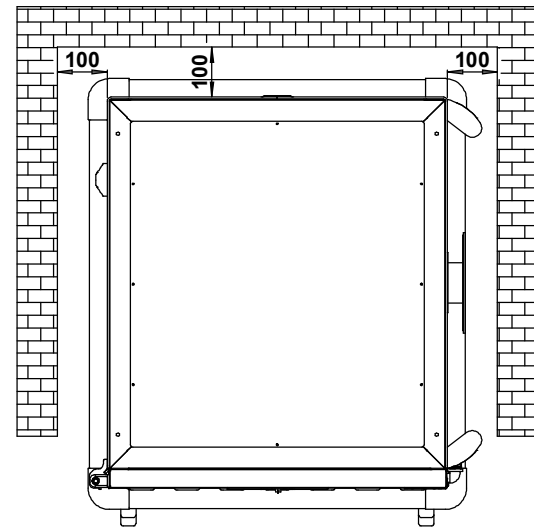

Masszeichnung

Warmhalteschrank HHA 202 EV

	IT	EN	ES	FR	DE	NL
	Ingresso cavo di alimentazione elettrica	Electricity supply cable inlet	Entrada cable alimentación	Entrée du câble d'alimentation électrique	Anschluß Elektrokabel	Inlaat voor de elektrische aansluiting
	Sfiato per fuoriuscita umidità in eccesso	Vent for excess humidity	Respiradero humedad en exceso	Évent automatique d'évacuation de l'humidité	Feuchtigkeits-entlüftung	Condens afvoerpijp
	Scarico camera	Chamber drain	Descarga cámara	Evacuation des liquides de l'enceinte	Garraumablauf	Kook kamer afvoer
	Ingresso acqua addolcita fredda	Cold softened water inlet	Entrada agua fría ablandada	Arrivée d'eau froide adoucie	Anschluß enthärtetes kaltes Wasser	Inlaat voor koud onthard water
	Ingresso acqua fredda	Cold water inlet	Entrada agua fría	Arrivée d'eau froide	Anschluß kaltes Wasser	Inlaat voor koud water
	Sfiato automatico evacuazione umidità in eccesso	Adjustable vent for excess humidity	Respiradero automático humedad	Soupape réglable pour l'évacuation de l'humidité	Automatische Feuchtigkeits-entlüftung	Automatisch gecontroleerde condensafvoer pijp
	<b>Nota</b> - Il disegno e le relative dimensioni sono riferite alla versione standard. Dotazioni a richiesta / accessori potrebbero comportare delle variazioni.	<b>Important</b> - Drawing and dimensions refer to the standard version. They may change with the addition of accessories or options.	<b>Importante</b> - Dibujo y dimensiones se refieren a la versión estándar. Pueden variar con accesorios y opciones.	<b>Notez</b> - Le plan et ses dimensions relatives se réfèrent à la version standard. Options sur demande/ accessoires comportent des variations.	<b>Notiz</b> - Zeichnung und Abmessung beziehen sich auf die Standard Version. Bei Zubehör und Optionen können sie ändern.	<b>Notitie</b> - Tekeningen ne afmetingen hebben betrekking op de standaard uitvoering. Deze kunne wijzigen bij gebruik van accessoires and opties.