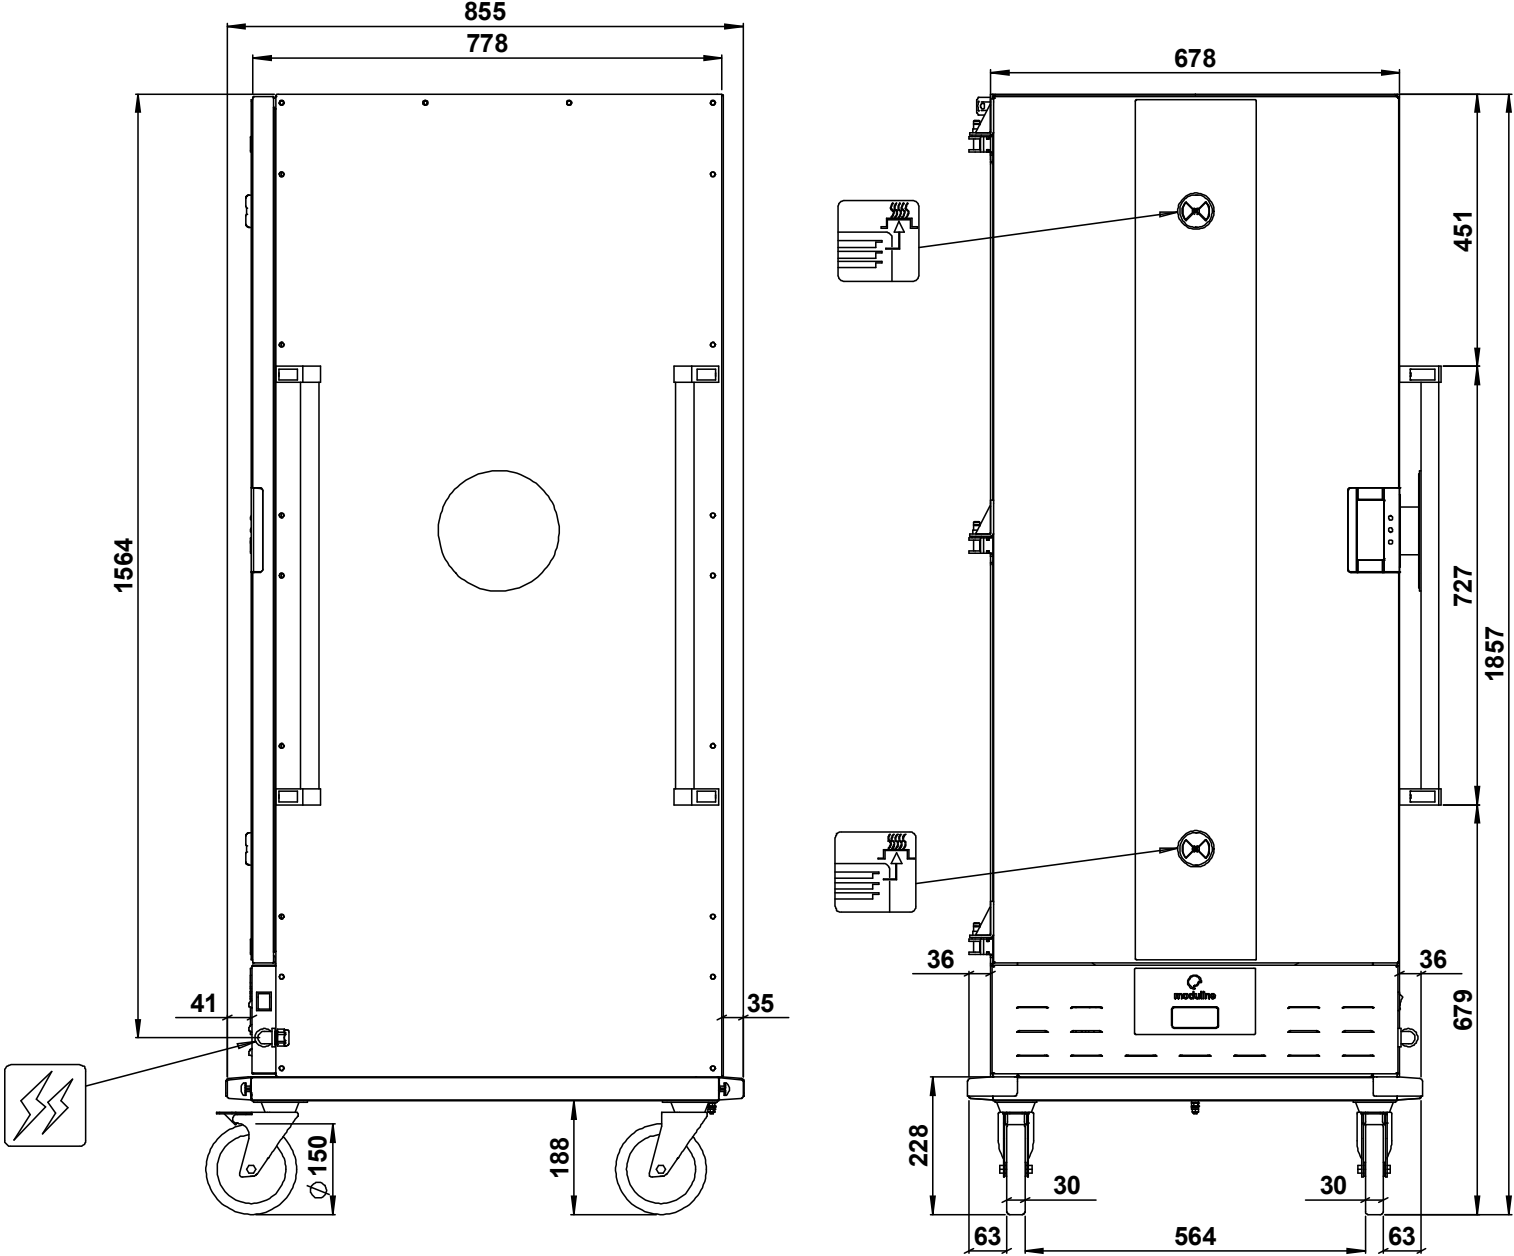

Masszeichnung

Warmhalteschrank HHA 202 EV

	IT	EN	ES	FR	DE	NL
	Ingresso cavo di alimentazione elettrica	Electricity supply cable inlet	Entrada cable alimentación	Entrée du câble d'alimentation électrique	Anschluß Elektrokabel	Inlaat voor de elektrische aansluiting
	Sfiato per fuoriuscita umidità in eccesso	Vent for excess humidity	Respiradero humedad en exceso	Évent automatique d'évacuation de l'humidité	Feuchtigkeits-entlüftung	Condens afvoerpijp
	Scarico camera	Chamber drain	Descarga cámara	Evacuation des liquides de l'enceinte	Garraumablauf	Kook kamer afvoer
	Ingresso acqua addolcita fredda	Cold softened water inlet	Entrada agua fría ablandada	Arrivée d'eau froide adoucie	Anschluß enthärtetes kaltes Wasser	Inlaat voor koud onthard water
	Ingresso acqua fredda	Cold water inlet	Entrada agua fría	Arrivée d'eau froide	Anschluß kaltes Wasser	Inlaat voor koud water
	Sfiato automatico evacuazione umidità in eccesso	Adjustable vent for excess humidity	Respiradero automático humedad	Soupape réglable pour l'évacuation de l'humidité	Automatische Feuchtigkeits-entlüftung	Automatisch gecontroleerde condensafvoer pijp
	<b>Nota</b> - Il disegno e le relative dimensioni sono riferite alla versione standard. Dotazioni a richiesta / accessori potrebbero comportare delle variazioni.	<b>Important</b> - Drawing and dimensions refer to the standard version. They may change with the addition of accessories or options.	<b>Importante</b> - Dibujo y dimensiones se refieren a la versión estándar. Pueden variar con accesorios y opciones.	<b>Notez</b> - Le plan et ses dimensions relatives se réfèrent à la version standard. Options sur demande/ accessoires comportent des variations.	<b>Notiz</b> - Zeichnung und Abmessung beziehen sich auf die Standard Version. Bei Zubehör und Optionen können sie ändern.	<b>Notitie</b> - Tekeningen ne afmetingen hebben betrekking op de standaard uitvoering. Deze kunne wijzigen bij gebruik van accessoires and opties.