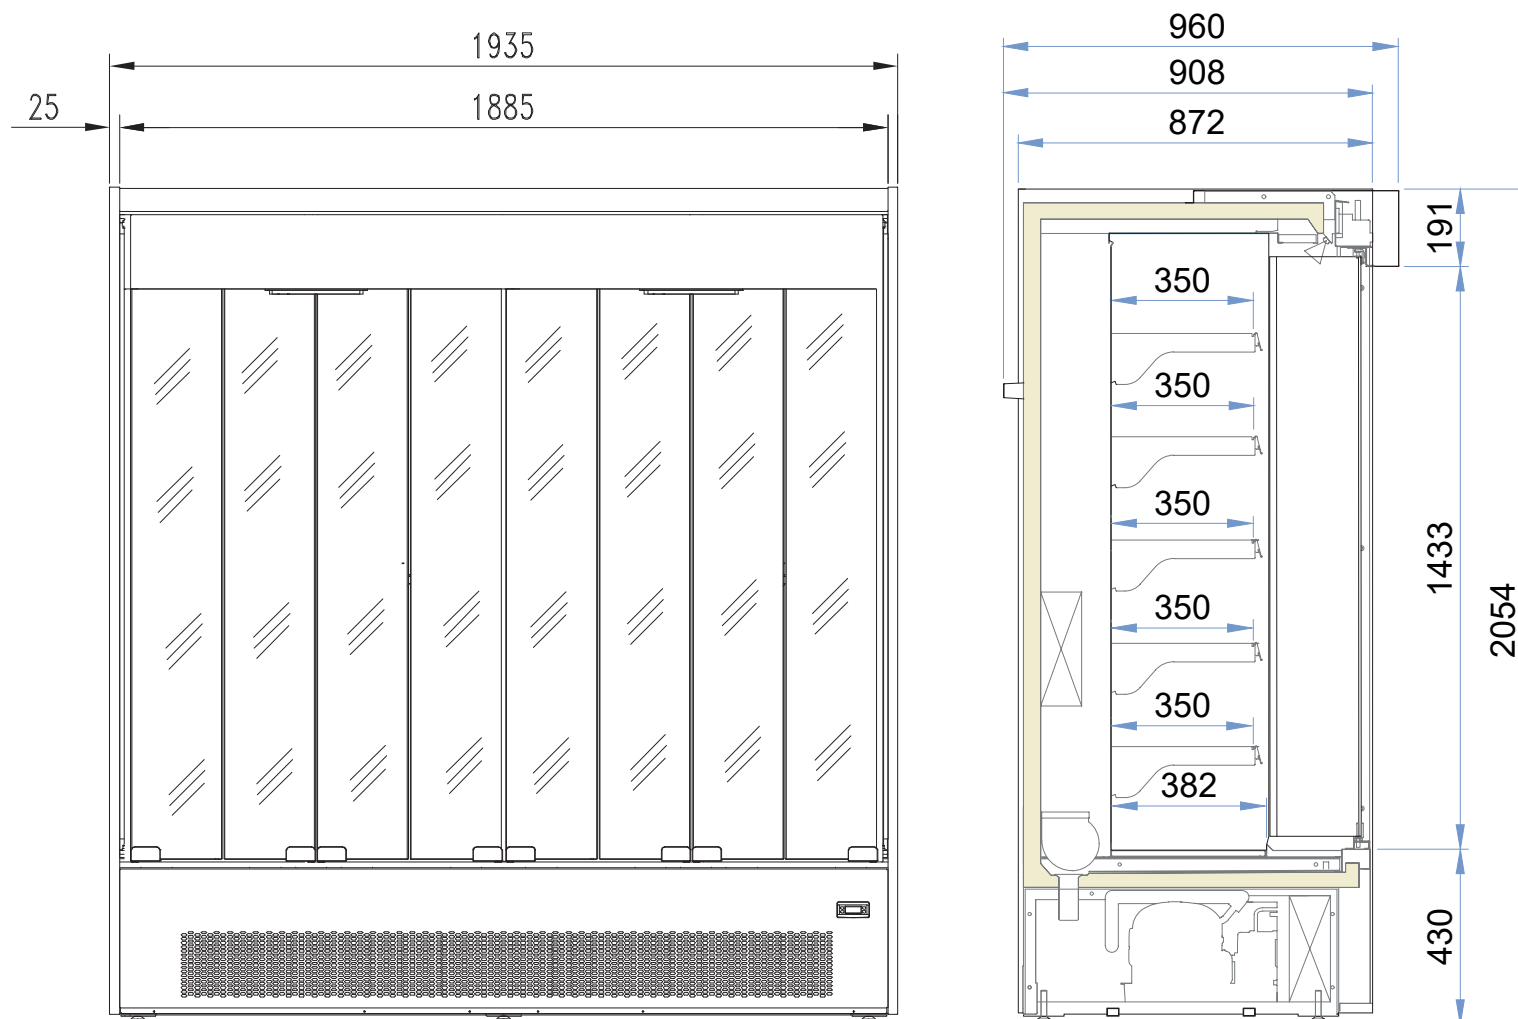

Masszeichnung Wandkühlregal GALAXY TN 1880 SFX

[Artikel-Nr.: 4538053205188]

	STÜTZFUSS	 32
	ABFLUSS	Ø 25 mm
	GASANSCHLUSS	
	KABELAUSGANG	
	STEUERTRAFEL	
	RAD	
	RAD MIT BREMSE	
	KUNDENSEITE	
	ÖFFNUNG FÜR SCHLÄUCHE AM PODEST	