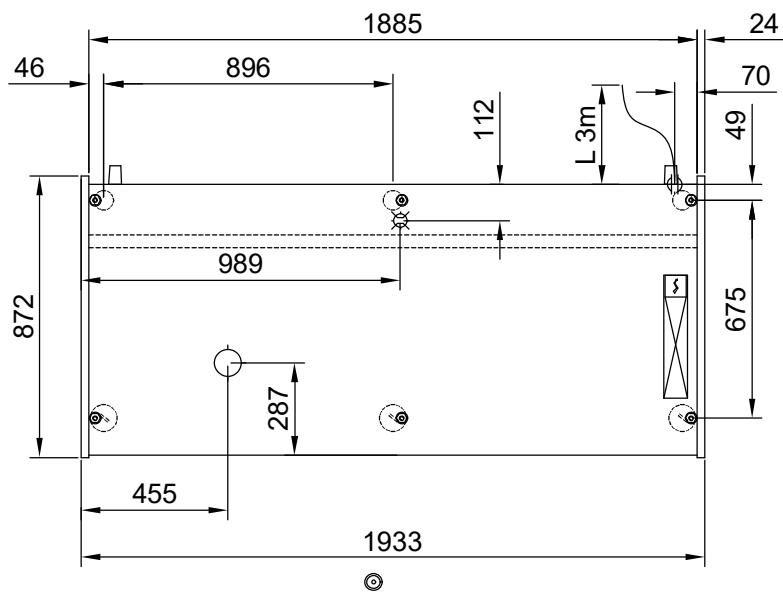

Masszeichnung Wandkühlregal GALAXY TN 1880 SFX

[Artikel-Nr.: 4538053205188]

	STÜTZFUSS	 32
	ABFLUSS	Ø 25 mm
	GASANSCHLUSS	
	KABELAUSGANG	
	STEUERTRAFEL	
	RAD	
	RAD MIT BREMSE	
	KUNDENSEITE	
	ÖFFNUNG FÜR SCHLÄUCHE AM PODEST	