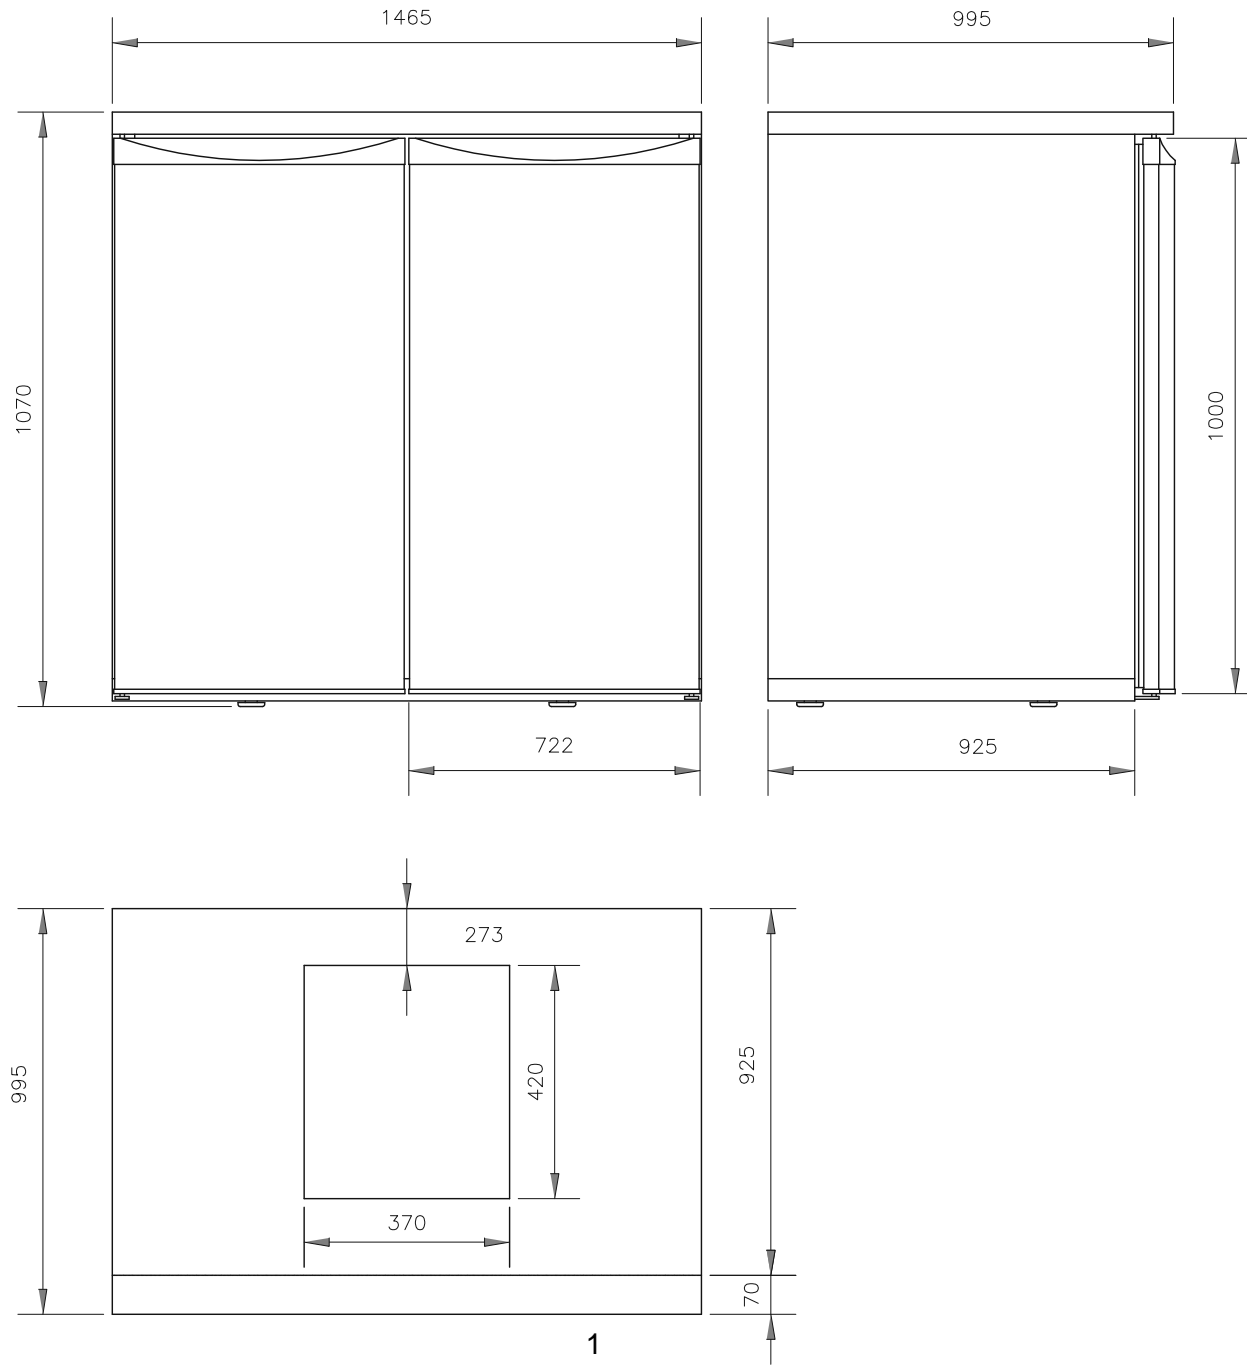

# Masszeichnung Fasskühler FK 6-XL

[Artikel-Nr.: 46710401004-0-0-0]

**NordCap®**

PROFESSIONELL KÜHLEN

**FK 2-R-XL**

**FK 4-XL**

**FK 3-R-XL**

**FK 6-XL**

**FK 4-R-XL**

**FK 8-XL**