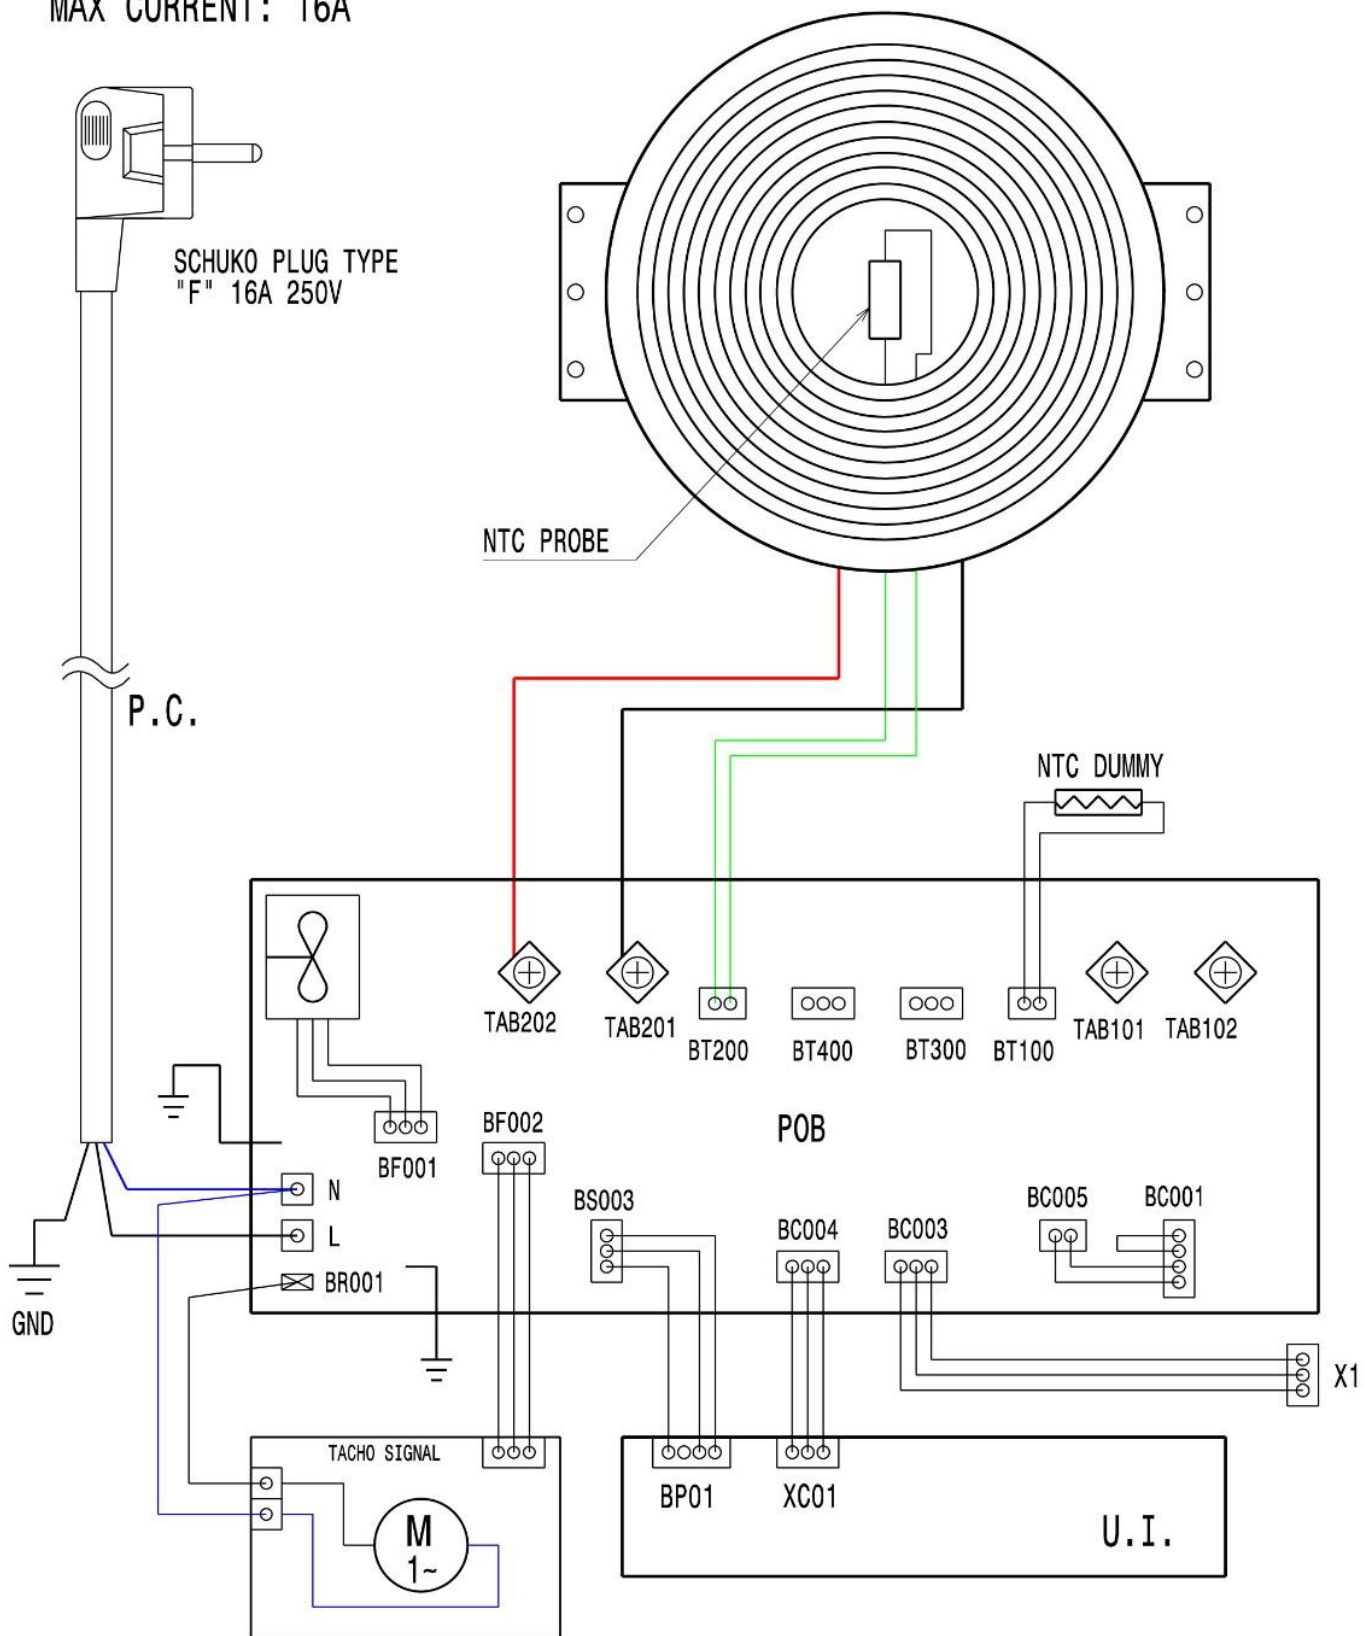

Schaltplan

Induktionswok **IWOKEC-1P / 1ZDI**

[Art. 406600892]

220-240V ~ 1N 50/60Hz
 MAX POWER: 3500W
 MAX CURRENT: 16A

COIL WOK Ø 210mm

X1	COMMUNICATION GATE	CONNETTORE DI COMUNICAZIONE
COIL	COIL WOK Ø 210mm	BOBINA WOK Ø 210mm
P.C.	POWER CORD	CAVO DI ALIMENTAZIONE
M	TANGENTIAL FAN MOTOR	VENTILATORE TANGENZIALE
U.I.	USER INTERFACE	INTERFACCIA UTENTE
POB	POWER BOARD	SCHEDA PRINCIPALE