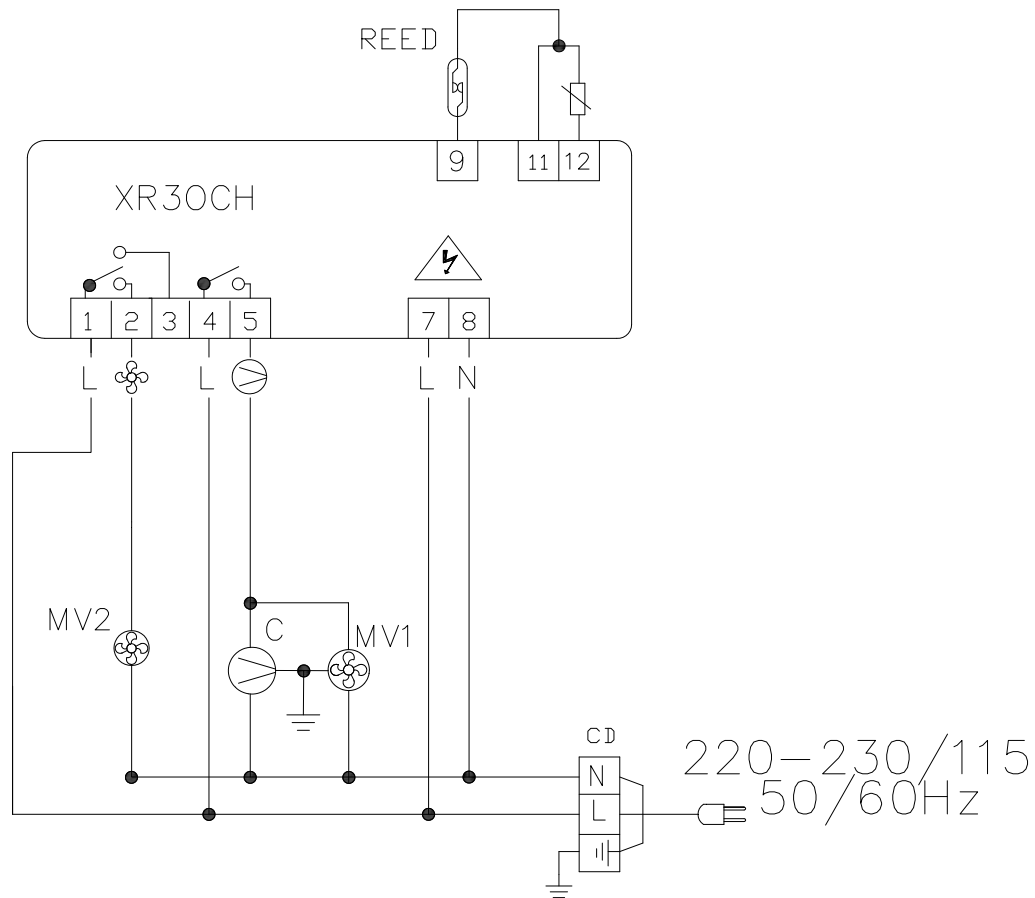

Schaltplan

Pizzakühltisch-Aufsatz A 1795 1/1

[Artikel-Nr.: 46710309002-0-G-0]

(PT) LEGENDA

MV 1	VENTILADOR CONDENSADOR
MV 2	VENTILADOR EVAPORADOR
NTC	SONDA CONTROLLO
C	COMPRESSOR
CD	CAIXA DE DERIVAÇÃO

(IT) LEGENDA

MV 1	VENTILATORE DEL CONDENSATORE
MV 2	VENTILATORE DELL'EVAPORATORE
NTC	SONDA DI CONTROLLO
C	COMPRESSORE
CD	SCATOLA DI GIUNZIONE

(ES) LEYENDA

MV 1	VENTILADOR DEL CONDENSADOR
MV 2	VENTILADOR DEL EVAPORADOR
NTC	SONDA CONTROL
C	COMPRESOR
CD	LA CAJA DE CONEXIONES