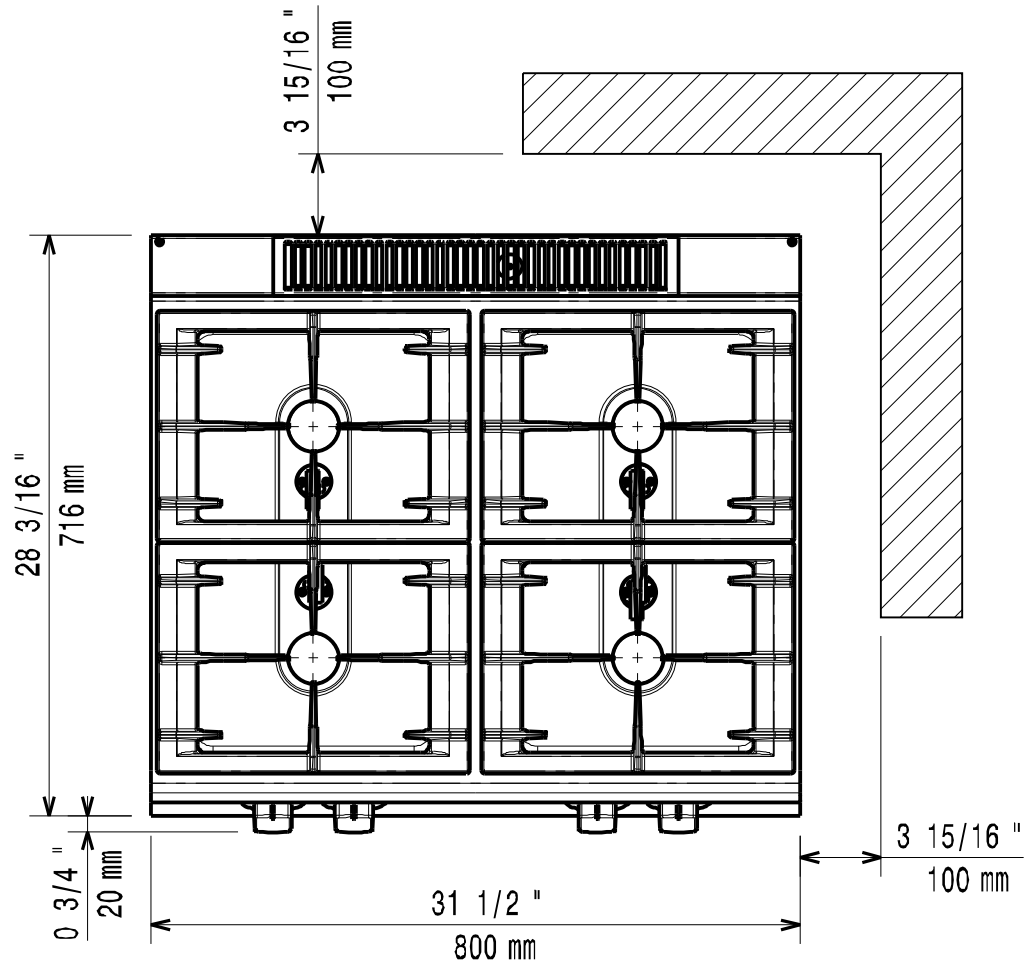

Masszeichnung

Gasherd GH7 / 4FLUO

[Artikel-Nr.: 406372178]

59785MT00