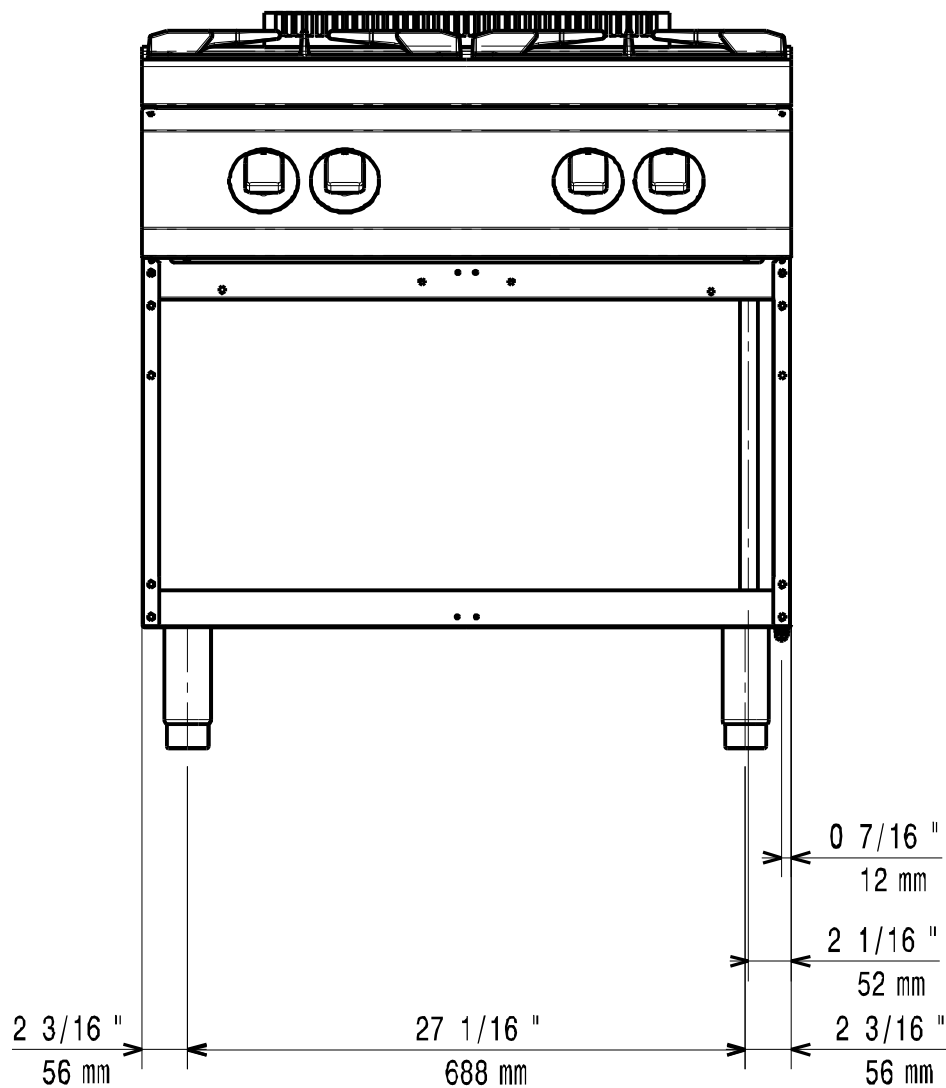

Masszeichnung

Gasherd GH7 / 4FLUO

[Artikel-Nr.: 406372178]

59785MT00