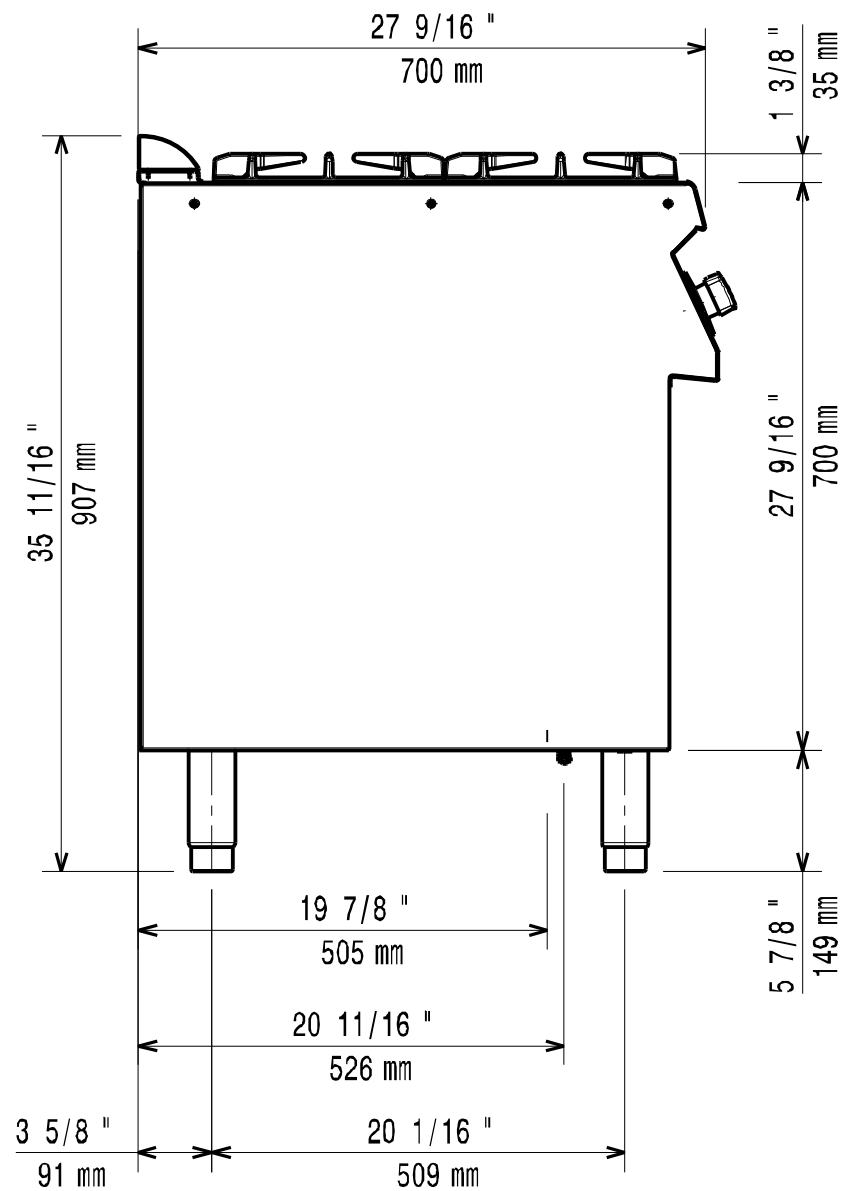

Masszeichnung

Gasherd GH7 / 4FLUO

[Artikel-Nr.: 406372178]

59785MT00