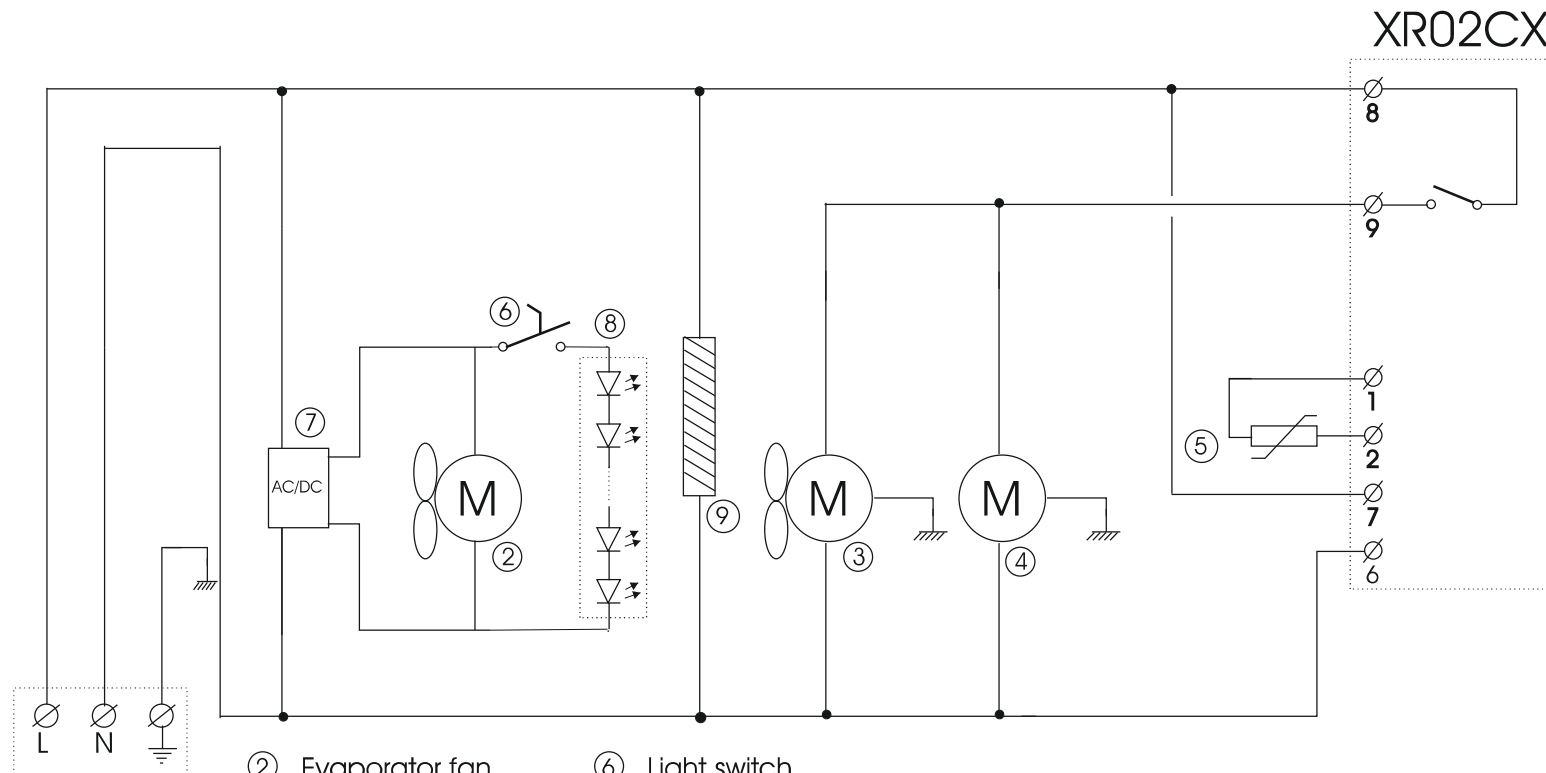

Schaltplan

Rückbuffet-Unterbauschrank RBS 600-87-D

[Art. 4358701250]

NordCap®

PROFESSIONELL KÜHLEN

- ② Evaporator fan
- ③ Condenser fan
- ④ Compressor
- ⑤ Cabinet probe
- ⑥ Light switch
- ⑦ LED Power supply
- ⑧ LED strip
- ⑨ Frame heater