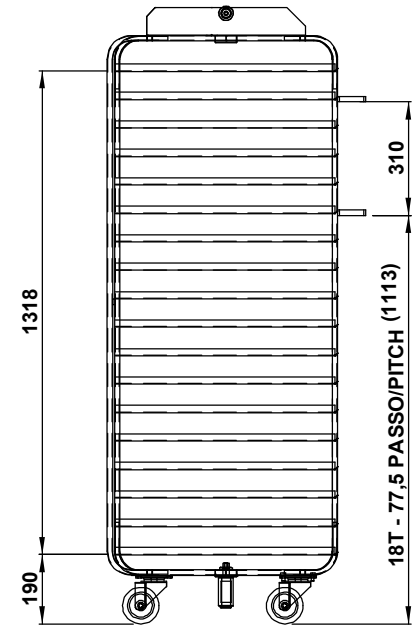

Masszeichnung
MORETTI Rotationsofen serieR R14E

14T

18T