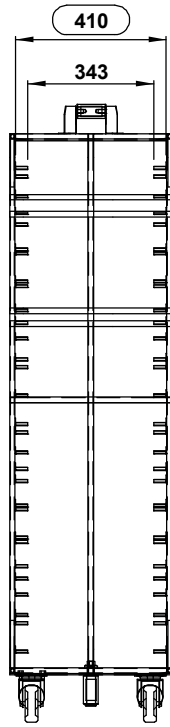

Masszeichnung
MORETTI Rotationsofen serieR R14E

14T

18T