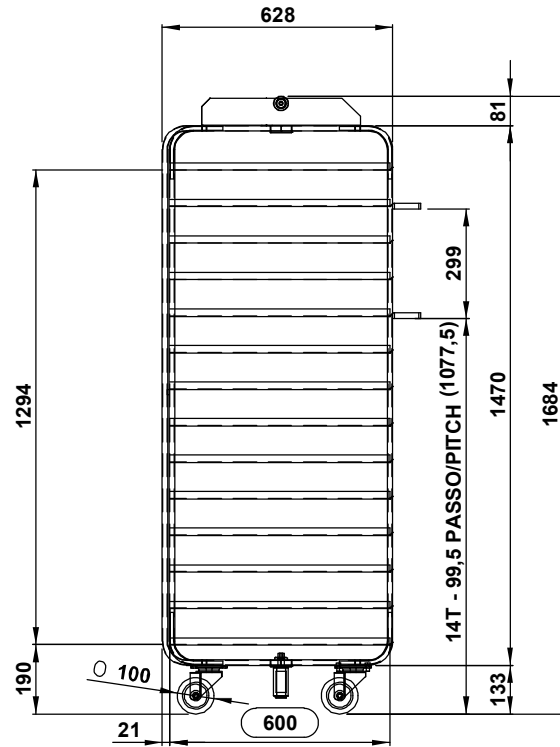

Masszeichnung
MORETTI Rotationsofen serieR R14E

14T

18T