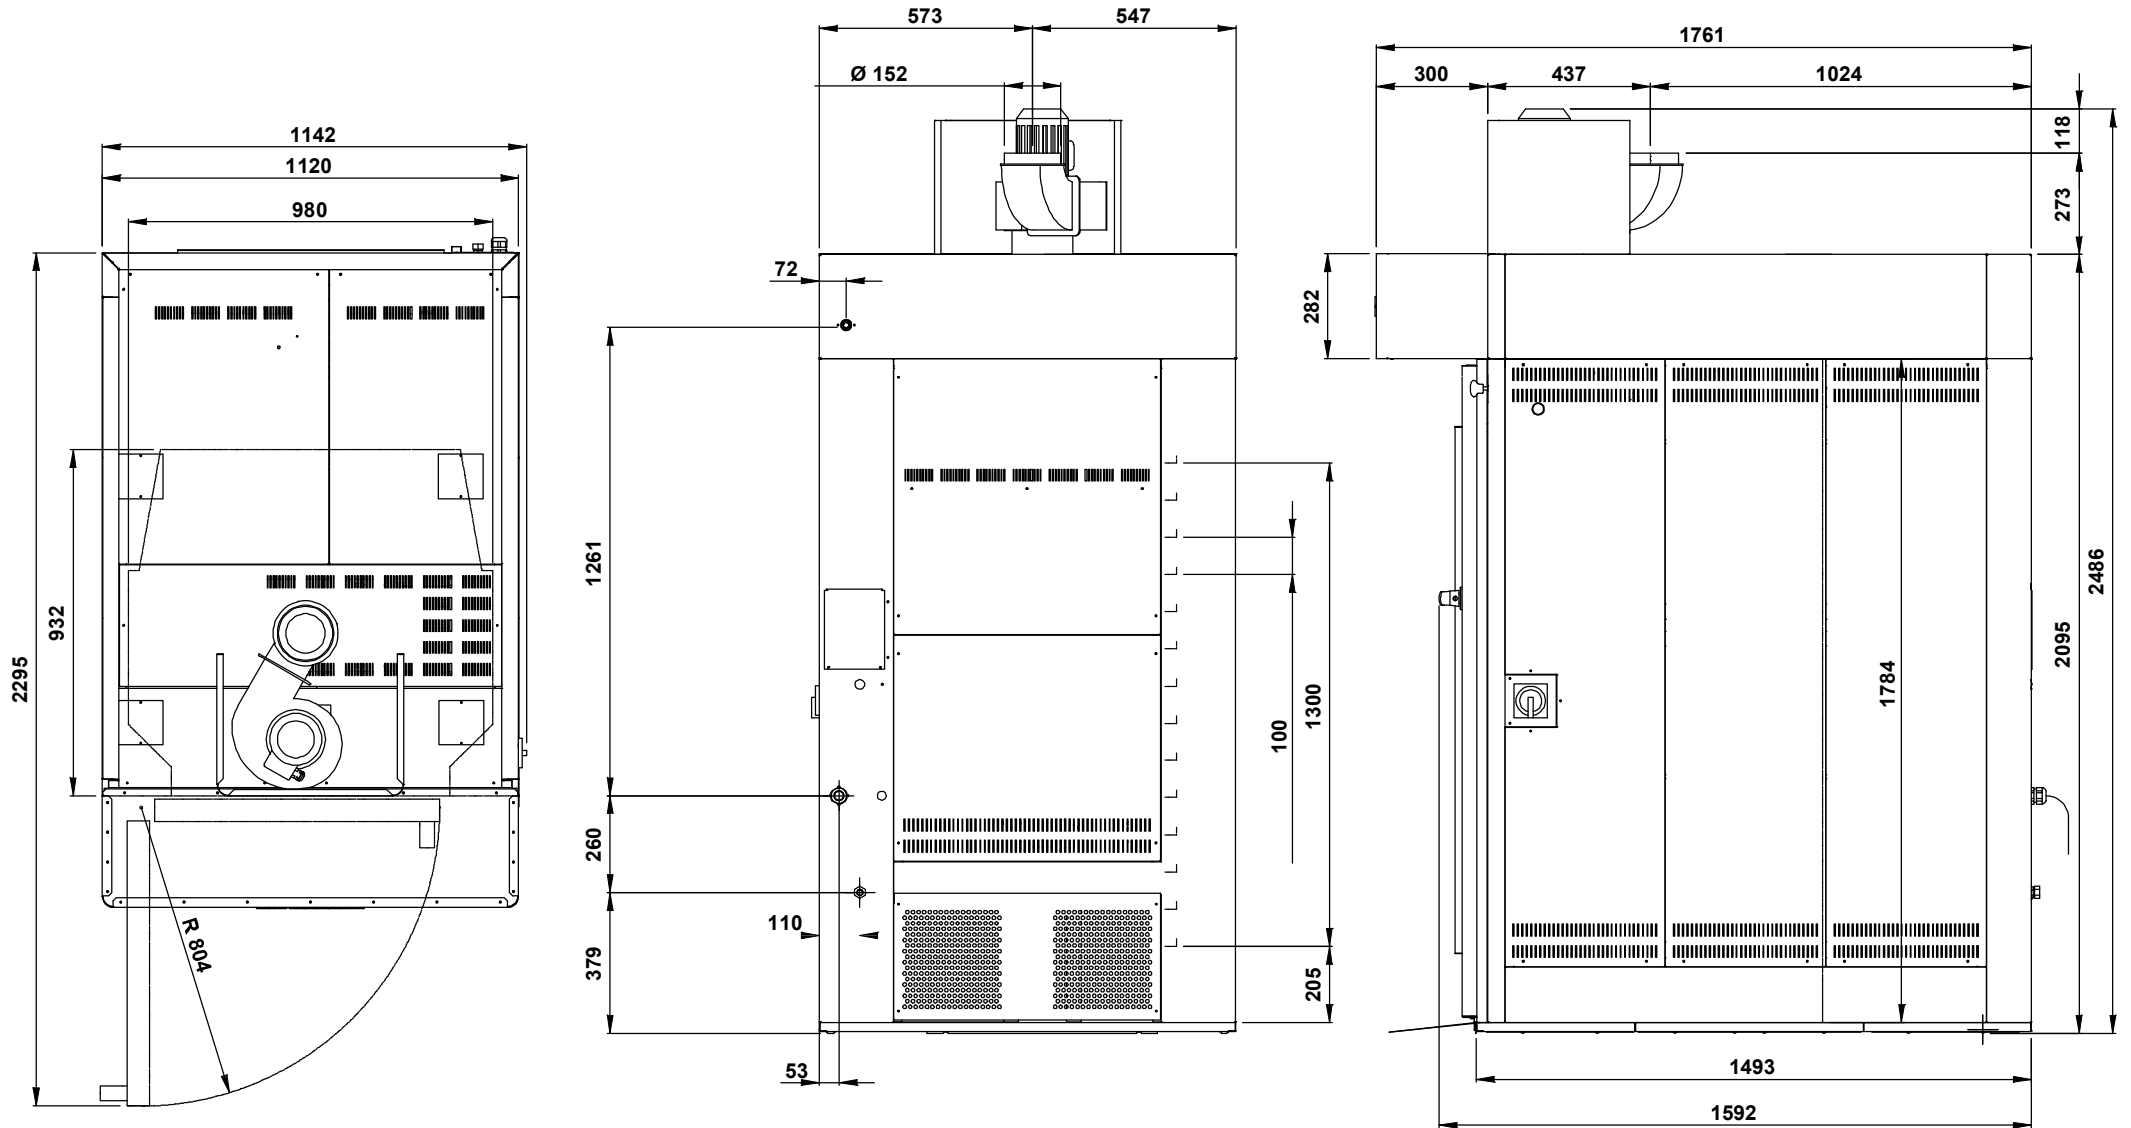

Masszeichnung
MORETTI Rotationsofen serieR R14E

14T

18T