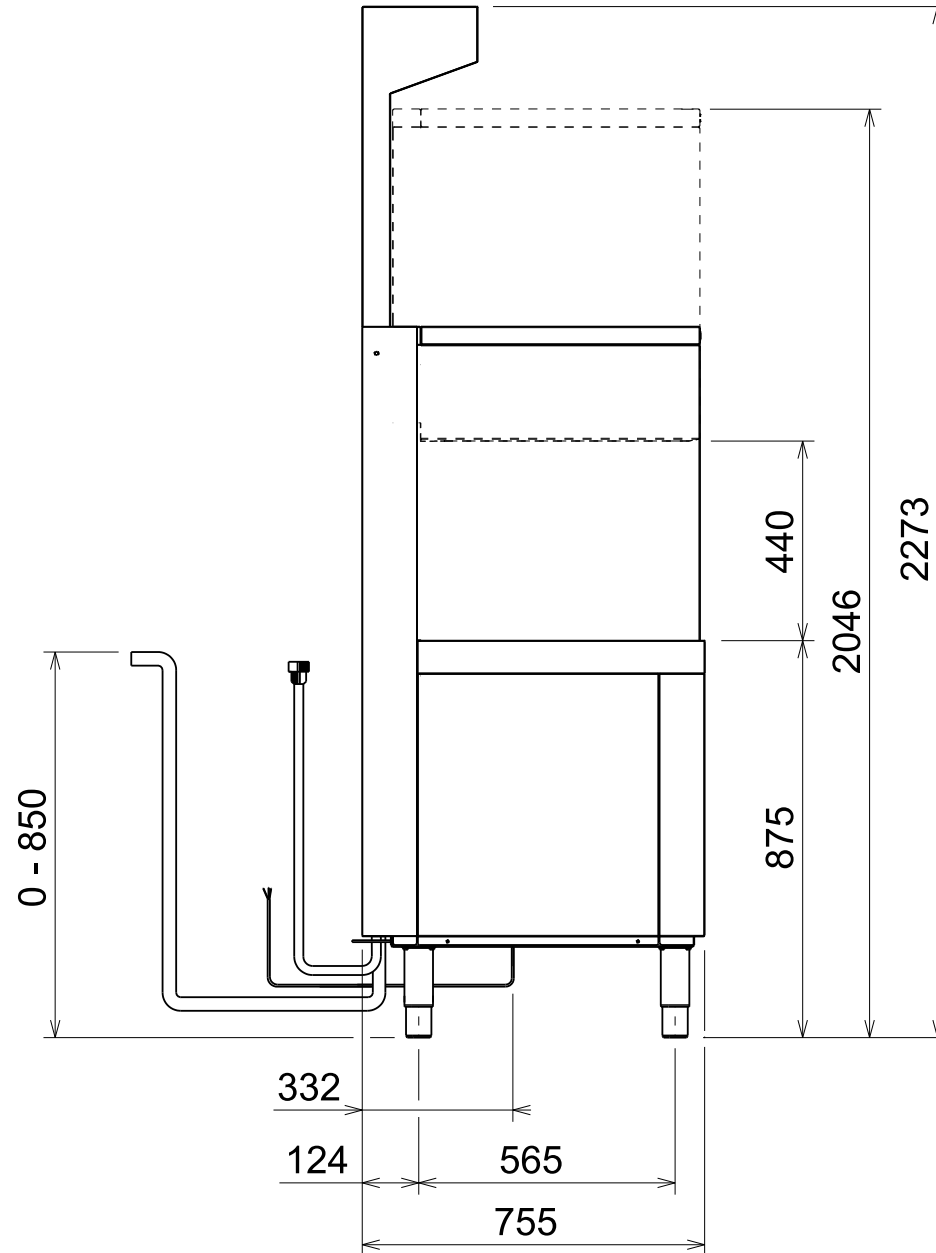

# Masszeichnung

## Haubenspülmaschine H8 TIL

[Artikel-Nr.: 406504270]

59566AT00