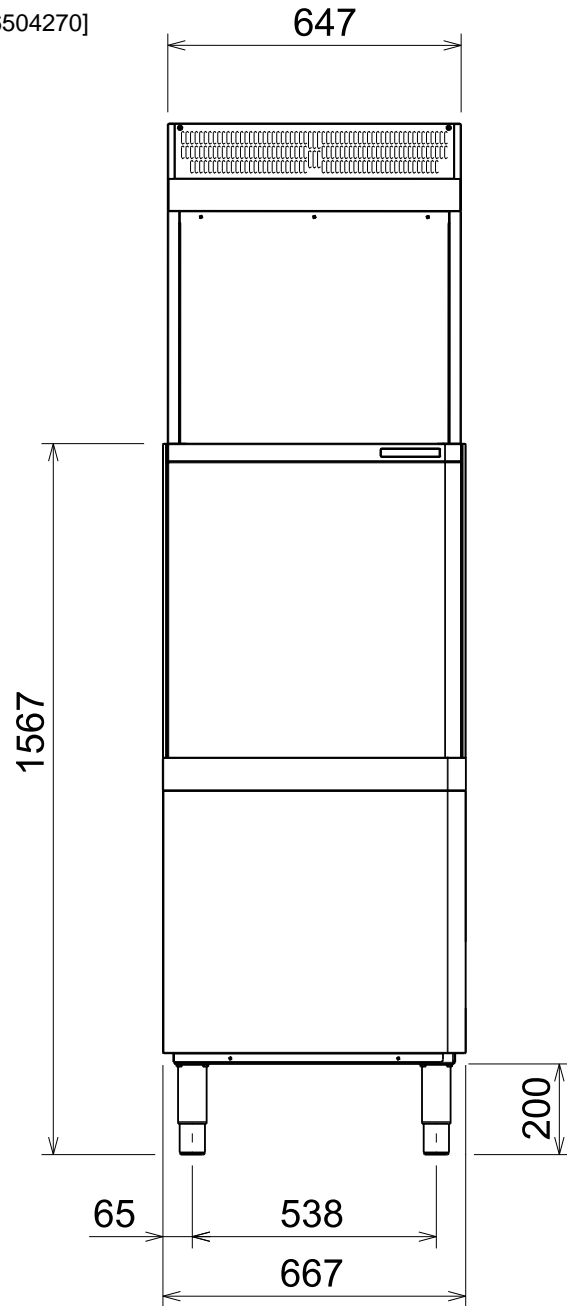

# Masszeichnung

## Haubenspülmaschine H8 TIL

[Artikel-Nr.: 406504270]

59566AT00