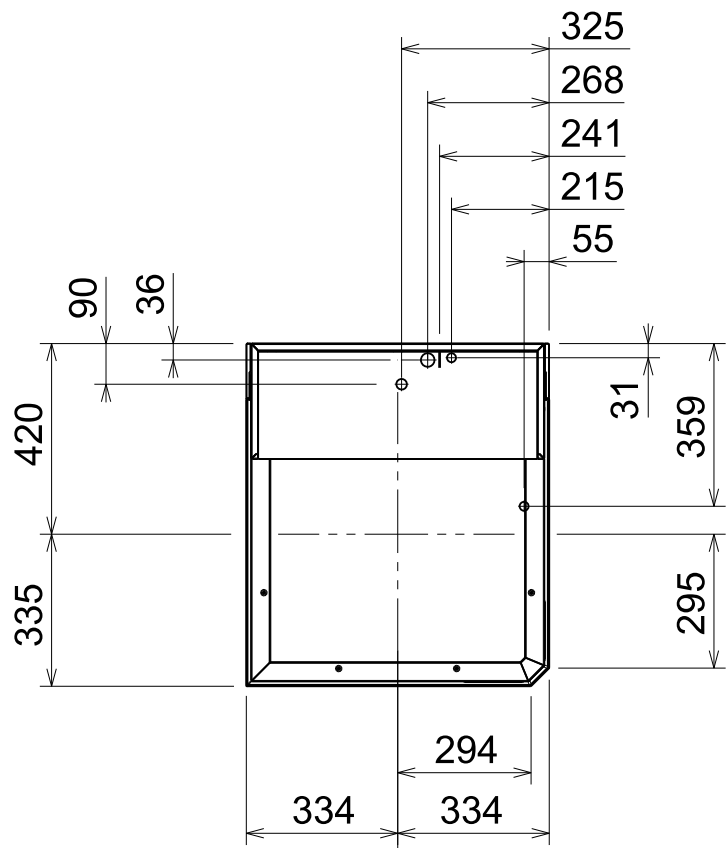

# Masszeichnung

## Haubenspülmaschine H8 TIL

[Artikel-Nr.: 406504270]

59566AT00