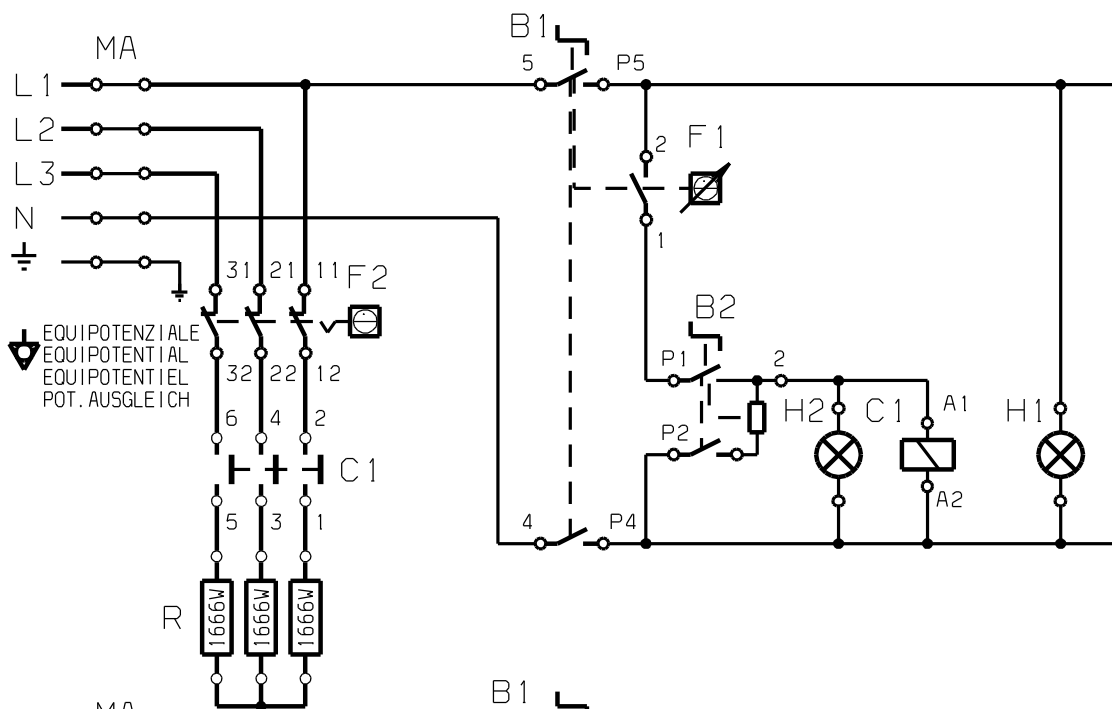

Schaltplan

Elektro-Multifunktionskocher **EMK7 / 22L**

[Artikel-Nr.: 406372110]

400V ~ 3N
50/60Hz
5kW 7.3A

400V ~ 3N
50/60Hz
10kW 14.5A

C1	CONTATTORE CONTACTEUR	CONTACTOR SCHALTSCHUTZ
R	RESISTENZE RESISTANCES	RESISTANCES HEIZKORPER
H2	LAMPADA TERMOSTATO LAMPE TEMOIN DU THERMOSTAT	THERMOSTAT LIGHT THERMOSTAT LAMPE
H1	LAMPADA "CORRENTE INSERITA" LAMPE TEMOIN DU INTERRUPTEUR GENERAL	POWER ON LIGHT SIGNALLAMPE HAUPTSCHALTER
F2	LIMITATORE DI TEMPERATURA THERMOSTAT DE SECURITE	TEMPERATURE LIMITING THERMOSTAT TEMPERATUR BEGRENZER
F1	TERMOSTATO THERMOSTAT	THERMOSTAT THERMOSTAT
B2	REGOLATORE DI ENERGIA REGULATEUR D'ENERGIE	ENERGY REGULATOR ENERGIEREGLER
B1	INTERRUPTORE GENERALE INTERRUPTEUR GENERAL	MAIN SWITCH HAUPTSCHALTER
MA	MORSETTIERA DI ALLACCIAMENTO BOITE PRINCIPALE DE CONNECTION	MAIN TERMINAL BOARD VERBINDUNGS KLEMMKASTEN