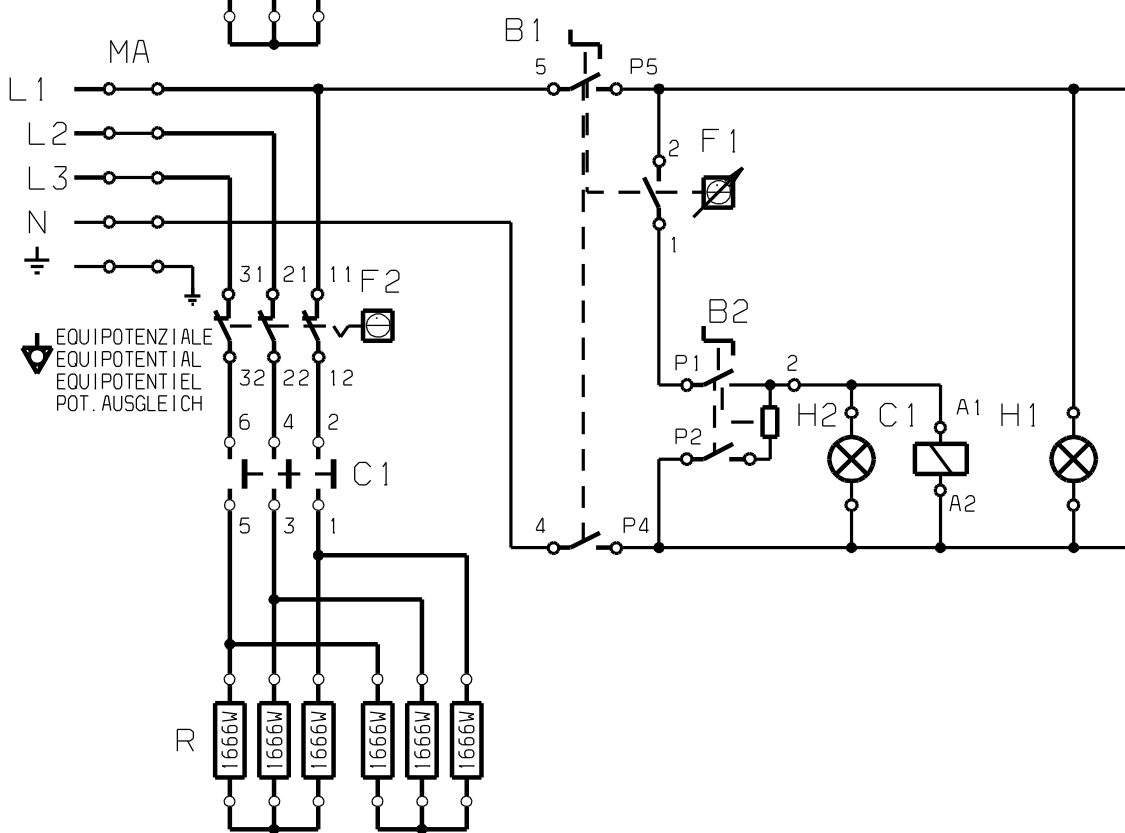

Schaltplan

Elektro-Multifunktionskocher **EMK7 / 22L**

[Artikel-Nr.: 406372110]

400V ~ 3N
50/60Hz
5kW 7.3A

400V ~ 3N
50/60Hz
10kW 14.5A

C1	CONTATTORE CONTACTEUR	CONTACTOR SCHALTSCHUTZ
R	RESISTENZE RESISTANCES	RESISTANCES HEIZKORPER
H2	LAMPADA TERMOSTATO LAMPE TEMOIN DU THERMOSTAT	THERMOSTAT LIGHT THERMOSTAT LAMPE
H1	LAMPADA "CORRENTE INSERITA" LAMPE TEMOIN DU INTERRUPTEUR GENERAL	POWER ON LIGHT SIGNALLAMPE HAUPTSCHALTER
F2	LIMITATORE DI TEMPERATURA THERMOSTAT DE SECURITE	TEMPERATURE LIMITING THERMOSTAT TEMPERATUR BEGRENZER
F1	TERMOSTATO THERMOSTAT	THERMOSTAT THERMOSTAT
B2	REGOLATORE DI ENERGIA REGULATEUR D'ENERGIE	ENERGY REGULATOR ENERGIEREGLER
B1	INTERRUPTORE GENERALE INTERRUPTEUR GENERAL	MAIN SWITCH HAUPTSCHALTER
MA	MORSETTIERA DI ALLACCIAMENTO BOITE PRINCIPALE DE CONNECTION	MAIN TERMINAL BOARD VERBINDUNGS KLEMMKASTEN