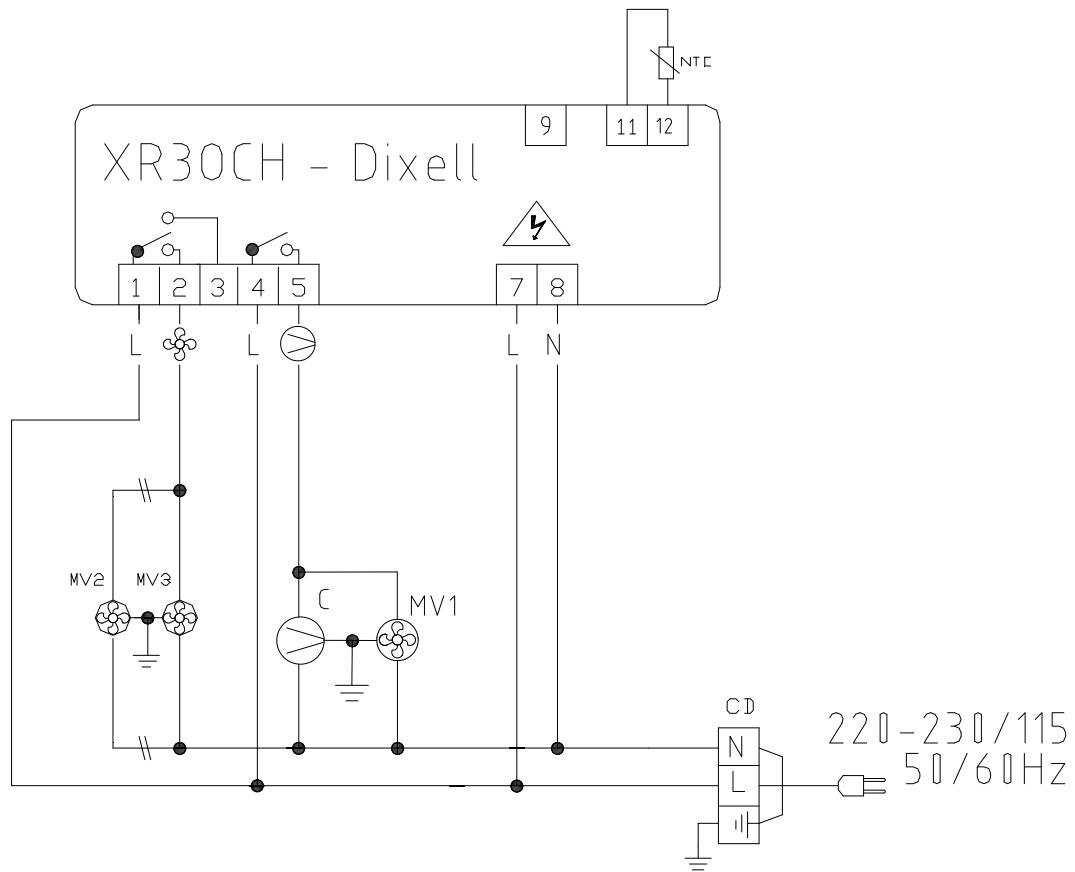

# Schaltplan

## Belegstation **SL 1-BLG**

[Artikel-Nr.: 46711109033-0-N-0]

Modelo/ Modello/ Modelo Model/Modèle/Modell

R's

**(PT) LEGENDA**

VC VENTILADOR CONDENSADOR  
VE 2/3/4/5 VENTILADOR EVAPORADOR  
NTC SONDA CONTROLO  
C COMPRESSOR  
CD CAIXA DE DERIVAÇÃO